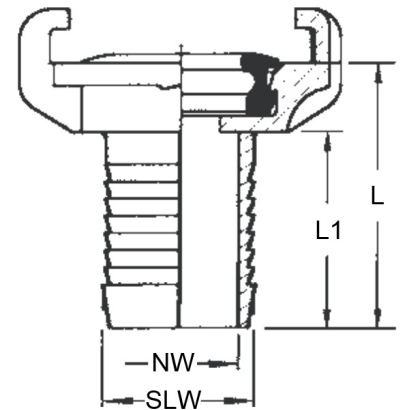

HTC© Schnellkupplung Klauenkupplung Schlauchtülle

GK0001

Alle Maßangaben in Millimeter, Gewichtsangaben in Gramm. Für die fotografische Darstellung verwenden wir eine Artikelgröße sowie Studioliicht. Die Abbildungen, technischen Daten, Maße und Ausführungen sind unverbindlich. Sie gelten nicht als zugesicherte Eigenschaften oder als Beschaffenheits- oder Haltbarkeitsgarantien. Wir behalten uns jederzeit Änderung ohne Ankündigung vor. Die Nutzmaße sind definiert bzw. verstärkt dargestellt bzw. ergeben sich aus der Artikelbezeichnung. Weitere Maße dienen ausschließlich der Darstellungsunterstützung. Bei Zweckentfremdung bitten wir dies zu beachten.

Artikel-Nr.	Variante	L	L1	NW	SLW	Ø Schlauch innen	Preis
GK0001.000.016	3/8"	36	25	8	10	10	1,41 €* 1,41 €
GK0001.000.020	1/2"	40	28	10	13	13 (1/2" Schlauch)	1,33 €* 1,33 €
GK0001.000.025	3/4"	42	30	16,5	19	19 (3/4" Schlauch)	1,59 €* 1,59 €
GK0001.000.032	1"	47	35	22	25	25 (1" Schlauch)	1,93 €* 1,93 €
GK0001.000.040	1 1/4"	54	42	29	32	32 (1 1/4" Schlauch)	2,44 €* 2,44 €
GK0001.000.050	1 1/2"	60	48	35	38	38/40(1 1/2" Schlauch)	3,24 €* 3,24 €