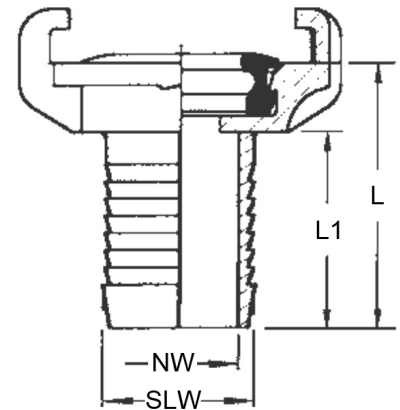

HTC© Schnellkupplung Klauenkupplung Schlauchtülle

GK0001

Alle Maßangaben in Millimeter, Gewichtsangaben in Gramm. Für die fotografische Darstellung verwenden wir eine Artikelgröße sowie Studioliicht. Die Abbildungen, technischen Daten, Maße und Ausführungen sind unverbindlich. Sie gelten nicht als zugesicherte Eigenschaften oder als Beschaffenheits- oder Haltbarkeitsgarantien. Wir behalten uns jederzeit Änderung ohne Ankündigung vor. Die Nutzmaße sind definiert bzw. verstärkt dargestellt bzw. ergeben sich aus der Artikelbezeichnung. Weitere Maße dienen ausschließlich der Darstellungsunterstützung. Bei Zweckentfremdung bitten wir dies zu beachten.

Artikel-Nr.	Variante	L	L1	NW	SLW	Ø Schlauch innen	Preis
GK0001.000.016	3/8"	36	25	8	10	10	1,41 €* 1,41 €
GK0001.000.020	1/2"	40	28	10	13	13 (1/2" Schlauch)	1,33 €* 1,33 €
GK0001.000.025	3/4"	42	30	16,5	19	19 (3/4" Schlauch)	1,59 €* 1,59 €
GK0001.000.032	1"	47	35	22	25	25 (1" Schlauch)	1,93 €* 1,93 €
GK0001.000.040	1 1/4"	54	42	29	32	32 (1 1/4" Schlauch)	2,44 €* 2,44 €
GK0001.000.050	1 1/2"	60	48	35	38	38/40(1 1/2" Schlauch)	3,24 €* 3,24 €