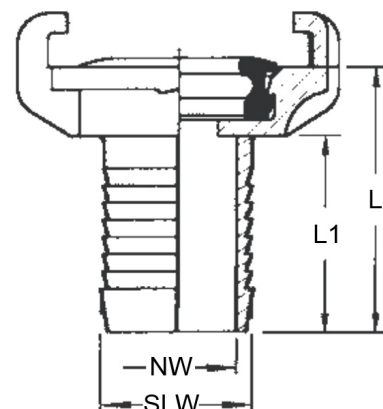

## HTC© Schnellkupplung Klauenkupplung Schlauchtülle

**GK0001**

Alle Maßangaben in Millimeter, Gewichtsangaben in Gramm. Für die fotografische Darstellung verwenden wir eine Artikelgröße sowie Studiolicht. Die Abbildungen, technischen Daten, Maße und Ausführungen sind unverbindlich. Sie gelten nicht als zugesicherte Eigenschaften oder als Beschaffenheits- oder Haltbarkeitsgarantien. Wir behalten uns jederzeit Änderung ohne Ankündigung vor. Die Nutzmaße sind definiert bzw. verstärkt dargestellt bzw. ergeben sich aus der Artikelbezeichnung. Weitere Maße dienen ausschließlich der Darstellungsunterstützung. Bei Zweckentfremdung bitten wir dies zu beachten.

Artikel-Nr.	Variante	L	L1	NW	SLW	Ø Schlauch innen	Preis
GK0001.000.016	3/8"	36	25	8	10	10	1,41 €*
GK0001.000.020	1/2"	40	28	10	13	13 (1/2" Schlauch)	1,33 €*
GK0001.000.025	3/4"	42	30	16,5	19	19 (3/4" Schlauch)	1,59 €*
GK0001.000.032	1"	47	35	22	25	25 (1" Schlauch)	1,93 €*
GK0001.000.040	1 1/4"	54	42	29	32	32 (1 1/4" Schlauch)	2,44 €*
GK0001.000.050	1 1/2"	60	48	35	38	38/40(1 1/2" Schlauch)	3,24 €*