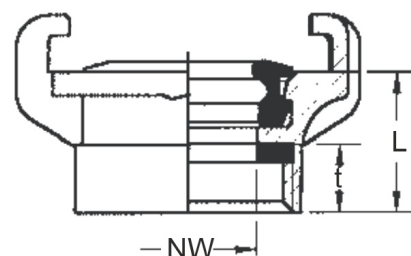

HTC© Schnellkupplung Klauenkupplung Innengewinde

GK0005

Alle Maßangaben in Millimeter, Gewichtsangaben in Gramm. Für die fotografische Darstellung verwenden wir eine Artikelgröße sowie Studiolicht. Die Abbildungen, technischen Daten, Maße und Ausführungen sind unverbindlich. Sie gelten nicht als zugesicherte Eigenschaften oder als Beschaffenheits- oder Haltbarkeitsgarantien. Wir behalten uns jederzeit Änderung ohne Ankündigung vor. Die Nutzmaße sind definiert bzw. verstärkt dargestellt bzw. ergeben sich aus der Artikelbezeichnung. Weitere Maße dienen ausschließlich der Darstellungsunterstützung. Bei Zweckentfremdung bitten wir dies zu beachten.

Artikel-Nr.	Variante	L	NW	t	Preis
GK0005.000.016	3/8" (16,66mm)	21	11	10	1,45 €* 1,45 €
GK0005.000.020	1/2" (20,95mm)	20	15	8,5	1,51 €* 1,51 €
GK0005.000.025	3/4" (26,44mm)	21,5	19	10	1,45 €* 1,45 €
GK0005.000.032	1" (33,25mm)	22,5	23	11,5	1,65 €* 1,65 €
GK0005.000.040	1 1/4" (41,91mm)	26,5	23,5	12,5	2,27 €* 2,27 €
GK0005.000.050	1 1/2" (47,81mm)	26,5	25	14,5	2,47 €* 2,47 €