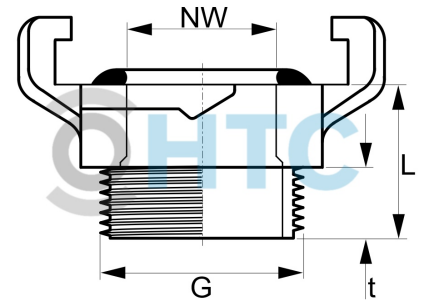

HTC® Schnellkupplung Klauenkupplung Aussengewinde

GK0004

Alle Maßangaben in Millimeter, Gewichtsangaben in Gramm. Für die fotografische Darstellung verwenden wir eine Artikelgröße sowie Studioliicht. Die Abbildungen, technischen Daten, Maße und Ausführungen sind unverbindlich. Sie gelten nicht als zugesicherte Eigenschaften oder als Beschaffenheits- oder Haltbarkeitsgarantien. Wir behalten uns jederzeit Änderung ohne Ankündigung vor. Die Nutzmaße sind definiert bzw. verstärkt dargestellt bzw. ergeben sich aus der Artikelbezeichnung. Weitere Maße dienen ausschließlich der Darstellungsunterstützung. Bei Zweckentfremdung bitten wir dies zu beachten.

Artikel-Nr.	Variante	G	L	NW	t	Preis
GK0004.000.016	3/8"	3/8" (16,66mm)	22	11	11	1,26 €*
GK0004.000.020	1/2"	1/2" (20,96mm)	20	15	10	1,42 €*
GK0004.000.025	3/4"	3/4" (26,44mm)	22	20	11	1,46 €*
GK0004.000.032	1"	1" (33,25mm)	22	23	11	1,53 €*
GK0004.000.040	1 1/4"	1 1/4" (41,91mm)	22,5	24	11,5	1,74 €*
GK0004.000.050	1 1/2"	1 1/2" (47,81mm)	25	25	14	1,94 €*