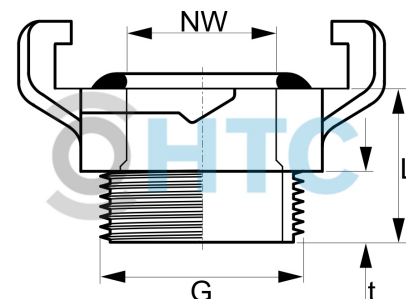

HTC® Schnellkupplung Klauenkupplung Aussengewinde

GK0004

Alle Maßangaben in Millimeter, Gewichtsangaben in Gramm. Für die fotografische Darstellung verwenden wir eine Artikelgröße sowie Studioliicht. Die Abbildungen, technischen Daten, Maße und Ausführungen sind unverbindlich. Sie gelten nicht als zugesicherte Eigenschaften oder als Beschaffenheits- oder Haltbarkeitsgarantien. Wir behalten uns jederzeit Änderung ohne Ankündigung vor. Die Nutzmaße sind definiert bzw. verstärkt dargestellt bzw. ergeben sich aus der Artikelbezeichnung. Weitere Maße dienen ausschließlich der Darstellungsunterstützung. Bei Zweckentfremdung bitten wir dies zu beachten.

Artikel-Nr.	Variante	G	L	NW	t	Preis
GK0004.000.016	3/8"	3/8" (16,66mm)	22	11	11	1,26 €*
GK0004.000.020	1/2"	1/2" (20,96mm)	20	15	10	1,42 €*
GK0004.000.025	3/4"	3/4" (26,44mm)	22	20	11	1,46 €*
GK0004.000.032	1"	1" (33,25mm)	22	23	11	1,53 €*
GK0004.000.040	1 1/4"	1 1/4" (41,91mm)	22,5	24	11,5	1,74 €*
GK0004.000.050	1 1/2"	1 1/2" (47,81mm)	25	25	14	1,94 €*