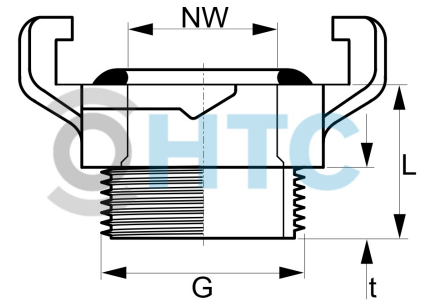

HTC® Schnellkupplung Klauenkupplung Aussengewinde

GK0004

Alle Maßangaben in Millimeter, Gewichtsangaben in Gramm. Für die fotografische Darstellung verwenden wir eine Artikelgröße sowie Studioliicht. Die Abbildungen, technischen Daten, Maße und Ausführungen sind unverbindlich. Sie gelten nicht als zugesicherte Eigenschaften oder als Beschaffenheits- oder Haltbarkeitsgarantien. Wir behalten uns jederzeit Änderung ohne Ankündigung vor. Die Nutzmaße sind definiert bzw. verstärkt dargestellt bzw. ergeben sich aus der Artikelbezeichnung. Weitere Maße dienen ausschließlich der Darstellungsunterstützung. Bei Zweckentfremdung bitten wir dies zu beachten.

Artikel-Nr.	Variante	G	L	NW	t	Preis
GK0004.000.016	3/8"	3/8" (16,66mm)	22	11	11	1,26 €*
GK0004.000.020	1/2"	1/2" (20,96mm)	20	15	10	1,42 €*
GK0004.000.025	3/4"	3/4" (26,44mm)	22	20	11	1,46 €*
GK0004.000.032	1"	1" (33,25mm)	22	23	11	1,53 €*
GK0004.000.040	1 1/4"	1 1/4" (41,91mm)	22,5	24	11,5	1,74 €*
GK0004.000.050	1 1/2"	1 1/2" (47,81mm)	25	25	14	1,94 €*