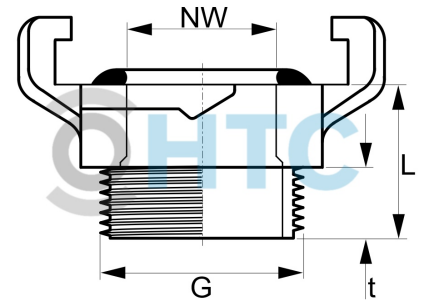

## HTC® Schnellkupplung Klauenkupplung Aussengewinde

**GK0004**

Alle Maßangaben in Millimeter, Gewichtsangaben in Gramm. Für die fotografische Darstellung verwenden wir eine Artikelgröße sowie Studioliicht. Die Abbildungen, technischen Daten, Maße und Ausführungen sind unverbindlich. Sie gelten nicht als zugesicherte Eigenschaften oder als Beschaffenheits- oder Haltbarkeitsgarantien. Wir behalten uns jederzeit Änderung ohne Ankündigung vor. Die Nutzmaße sind definiert bzw. verstärkt dargestellt bzw. ergeben sich aus der Artikelbezeichnung. Weitere Maße dienen ausschließlich der Darstellungsunterstützung. Bei Zweckentfremdung bitten wir dies zu beachten.

Artikel-Nr.	Variante	G	L	NW	t	Preis
GK0004.000.016	3/8"	<b>3/8" (16,66mm)</b>	22	11	11	1,26 €*
GK0004.000.020	1/2"	<b>1/2" (20,96mm)</b>	20	15	10	1,42 €*
GK0004.000.025	3/4"	<b>3/4" (26,44mm)</b>	22	20	11	1,46 €*
GK0004.000.032	1"	<b>1" (33,25mm)</b>	22	23	11	1,53 €*
GK0004.000.040	1 1/4"	<b>1 1/4" (41,91mm)</b>	22,5	24	11,5	1,74 €*
GK0004.000.050	1 1/2"	<b>1 1/2" (47,81mm)</b>	25	25	14	1,94 €*