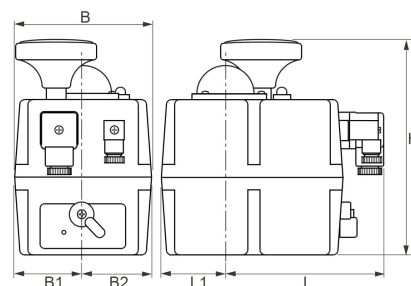

elektrischer Stellantrieb J+J, Einzelaggregat

SEJJFP

Alle Maßangaben in Millimeter, Gewichtsangaben in Gramm. Für die fotografische Darstellung verwenden wir eine Artikelgröße sowie Studioliicht. Die Abbildungen, technischen Daten, Maße und Ausführungen sind unverbindlich. Sie gelten nicht als zugesicherte Eigenschaften oder als Beschaffenheits- oder Haltbarkeitsgarantien. Wir behalten uns jederzeit Änderung ohne Ankündigung vor. Die Nutzmaße sind definiert bzw. verstärkt dargestellt bzw. ergeben sich aus der Artikelbezeichnung. Weitere Maße dienen ausschließlich der Darstellungsunterstützung. Bei Zweckentfremdung bitten wir dies zu beachten.

Artikel-Nr.	Variante	Stellantrieb Typ	Spannung	Preis
SEJJ00.000.S20	20 Nm	J+J S20, 20 Nm	24 - 240 AC/DC	273,54 €*[*]
SEJJ00.000.S35	35 Nm	J+J S35, 35 Nm	24 - 240 AC/DC	351,80 €*[*]
SEJJ00.000.S55	55 Nm	J+J S55, 55 Nm	24 - 240 AC/DC	437,90 €*[*]

* alle Preise netto exkl. gesetzliche MwSt.

HT CONNECT GmbH & Co. KG - Norisstraße 4 - 91257 Pegnitz - Tel.: 09241/9109100 - Mail: info@ht-connect.de