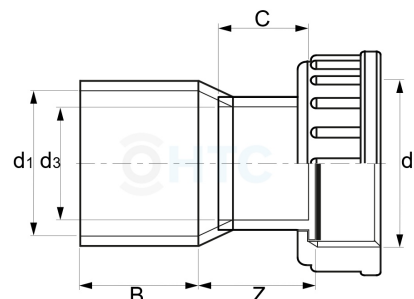

PVC-U 2/3 Kupplung Überwurfmutter x Klebemuffe

AF0606

Alle Maßangaben in Millimeter, Gewichtsangaben in Gramm. Für die fotografische Darstellung verwenden wir eine Artikelgröße sowie Studioliicht. Die Abbildungen, technischen Daten, Maße und Ausführungen sind unverbindlich. Sie gelten nicht als zugesicherte Eigenschaften oder als Beschaffenheits- oder Haltbarkeitsgarantien. Wir behalten uns jederzeit Änderung ohne Ankündigung vor. Die Nutzmaße sind definiert bzw. verstärkt dargestellt bzw. ergeben sich aus der Artikelbezeichnung. Weitere Maße dienen ausschließlich der Darstellungsunterstützung. Bei Zweckentfremdung bitten wir dies zu beachten.

Artikel-Nr.	Variante	B	C	d1	d2	d3	Z	Preis
AF0606.025.032	1" x 25mm	27	---	25	1" (33,25mm)	---	30	4,00 €* [*]
AF0606.040.025	1 1/4" x 25mm	---	22	25	1 1/4" (41,91mm)	25	---	1,68 €* [*]
AF0606.032.040	1 1/4" x 32mm	30	---	32	1 1/4" (41,91mm)	---	30	4,32 €* [*]
AF0606.032.032	1" x 32mm	27	---	32	1" (33,25mm)	---	34	5,84 €* [*]
AF0606.050.032	1 1/2" x 32mm	---	22	---	1 1/2" (47,81mm)	32	---	2,29 €* [*]
AF0606.040.040	1 1/4" x 40mm	30	---	40	1 1/4" (41,91mm)	---	37	4,10 €* [*]
AF0606.040.050	1 1/2" x 40mm	35	---	40	1 1/2" (47,80mm)	---	35	5,18 €* [*]
AF0606.050.050	1 1/2" x 50mm	34	---	50	1 1/2" (47,81mm)	---	45	3,99 €* [*]
AF0606.063.040	2" x 40mm	---	26	---	2" (59,61mm)	40	---	2,64 €* [*]
AF0606.063.050	2" x 50mm	34	---	50	2" (59,61mm)	---	49	4,69 €* [*]
AF0606.063.063	2" x 63mm	46	---	63	2" (59,61mm)	---	57	13,39 €* [*]
AF0606.068.050	2 1/4" x 50mm	---	31	---	2 1/4" (65,27mm)	50	---	4,50 €* [*]
AF0606.063.075	2 1/2" x 63mm	42	---	63	2 1/2" (75,18mm)	---	48	13,39 €* [*]
AF0606.075.075	2 1/2" x 75mm	40	---	75	2 1/2" (75,18mm)	---	52	20,68 €* [*]
AF0606.075.090	3" x 75mm	56	---	75	3" (87,88mm)	---	49	20,68 €* [*]
AF0606.090.090	3" x 90mm	52	---	90	3" (87,88mm)	---	48	29,84 €* [*]