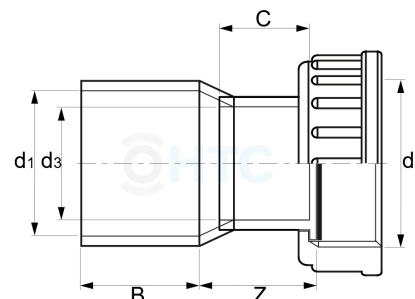

PVC-U 2/3 Kupplung Überwurfmutter x Klebemuffe

AF0606

Alle Maßangaben in Millimeter, Gewichtsangaben in Gramm. Für die fotografische Darstellung verwenden wir eine Artikelgröße sowie Studioliicht. Die Abbildungen, technischen Daten, Maße und Ausführungen sind unverbindlich. Sie gelten nicht als zugesicherte Eigenschaften oder als Beschaffenheits- oder Haltbarkeitsgarantien. Wir behalten uns jederzeit Änderung ohne Ankündigung vor. Die Nutzmaße sind definiert bzw. verstärkt dargestellt bzw. ergeben sich aus der Artikelbezeichnung. Weitere Maße dienen ausschließlich der Darstellungsunterstützung. Bei Zweckentfremdung bitten wir dies zu beachten.

Artikel-Nr.	Variante	B	C	d1	d2	d3	Z	Preis
AF0606.025.032	1" x 25mm	27	---	25	1" (33,25mm)	---	30	4,00 €* [*]
AF0606.040.025	1 1/4" x 25mm	---	22	25	1 1/4" (41,91mm)	25	---	1,68 €* [*]
AF0606.032.040	1 1/4" x 32mm	30	---	32	1 1/4" (41,91mm)	---	30	4,32 €* [*]
AF0606.032.032	1" x 32mm	27	---	32	1" (33,25mm)	---	34	5,84 €* [*]
AF0606.050.032	1 1/2" x 32mm	---	22	---	1 1/2" (47,81mm)	32	---	2,29 €* [*]
AF0606.040.040	1 1/4" x 40mm	30	---	40	1 1/4" (41,91mm)	---	37	4,10 €* [*]
AF0606.040.050	1 1/2" x 40mm	35	---	40	1 1/2" (47,80mm)	---	35	5,18 €* [*]
AF0606.050.050	1 1/2" x 50mm	34	---	50	1 1/2" (47,81mm)	---	45	3,99 €* [*]
AF0606.063.040	2" x 40mm	---	26	---	2" (59,61mm)	40	---	2,64 €* [*]
AF0606.063.050	2" x 50mm	34	---	50	2" (59,61mm)	---	49	4,69 €* [*]
AF0606.063.063	2" x 63mm	46	---	63	2" (59,61mm)	---	57	13,39 €* [*]
AF0606.068.050	2 1/4" x 50mm	---	31	---	2 1/4" (65,27mm)	50	---	4,50 €* [*]
AF0606.063.075	2 1/2" x 63mm	42	---	63	2 1/2" (75,18mm)	---	48	13,39 €* [*]
AF0606.075.075	2 1/2" x 75mm	40	---	75	2 1/2" (75,18mm)	---	52	20,68 €* [*]
AF0606.075.090	3" x 75mm	56	---	75	3" (87,88mm)	---	49	20,68 €* [*]
AF0606.090.090	3" x 90mm	52	---	90	3" (87,88mm)	---	48	29,84 €* [*]