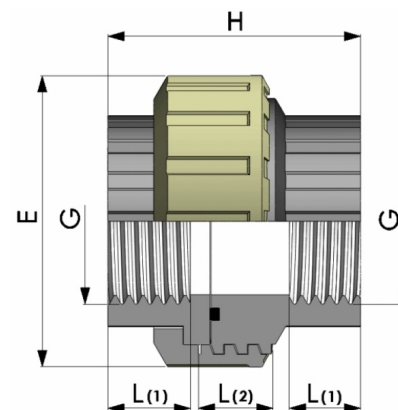

Verschraubung 2fach Innengewinde PP Schwarz

PF0603

Alle Maßangaben in Millimeter, Gewichtsangaben in Gramm. Für die fotografische Darstellung verwenden wir eine Artikelgröße sowie Studioliicht. Die Abbildungen, technischen Daten, Maße und Ausführungen sind unverbindlich. Sie gelten nicht als zugesicherte Eigenschaften oder als Beschaffenheits- oder Haltbarkeitsgarantien. Wir behalten uns jederzeit Änderung ohne Ankündigung vor. Die Nutzmaße sind definiert bzw. verstärkt dargestellt bzw. ergeben sich aus der Artikelbezeichnung. Weitere Maße dienen ausschließlich der Darstellungsunterstützung. Bei Zweckentfremdung bitten wir dies zu beachten.

Artikel-Nr.	Variante	E	G	H	L(1)	L(2)	Preis
PF0603.000.020	1/2"	53	1/2" (20,96mm)	51,5	17	22	3,33 €* [*]
PF0603.000.025	3/4"	62	3/4" (26,44mm)	56,5	18	25	3,70 €* [*]
PF0603.000.032	1"	70	1" (33,25mm)	62,5	20	26	4,65 €* [*]
PF0603.000.040	1 1/4"	81	1 1/4" (41,91mm)	69	22,5	27	7,15 €* [*]
PF0603.000.050	1 1/2"	89	1 1/2" (47,80mm)	78	25	31	8,15 €* [*]
PF0603.000.063	2"	105	2" (59,61mm)	85,5	29	35	10,95 €* [*]