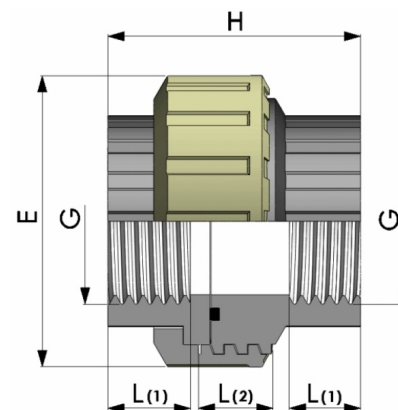

## Verschraubung 2fach Innengewinde PP Schwarz

## PF0603

Alle Maßangaben in Millimeter, Gewichtsangaben in Gramm. Für die fotografische Darstellung verwenden wir eine Artikelgröße sowie Studioliicht. Die Abbildungen, technischen Daten, Maße und Ausführungen sind unverbindlich. Sie gelten nicht als zugesicherte Eigenschaften oder als Beschaffenheits- oder Haltbarkeitsgarantien. Wir behalten uns jederzeit Änderung ohne Ankündigung vor. Die Nutzmaße sind definiert bzw. verstärkt dargestellt bzw. ergeben sich aus der Artikelbezeichnung. Weitere Maße dienen ausschließlich der Darstellungsunterstützung. Bei Zweckentfremdung bitten wir dies zu beachten.

Artikel-Nr.	Variante	E	G	H	L(1)	L(2)	Preis
PF0603.000.020	1/2"	53	<b>1/2" (20,96mm)</b>	51,5	17	22	3,33 €* <sup>*</sup>
PF0603.000.025	3/4"	62	<b>3/4" (26,44mm)</b>	56,5	18	25	3,70 €* <sup>*</sup>
PF0603.000.032	1"	70	<b>1" (33,25mm)</b>	62,5	20	26	4,65 €* <sup>*</sup>
PF0603.000.040	1 1/4"	81	<b>1 1/4" (41,91mm)</b>	69	22,5	27	7,15 €* <sup>*</sup>
PF0603.000.050	1 1/2"	89	<b>1 1/2" (47,80mm)</b>	78	25	31	8,15 €* <sup>*</sup>
PF0603.000.063	2"	105	<b>2" (59,61mm)</b>	85,5	29	35	10,95 €* <sup>*</sup>