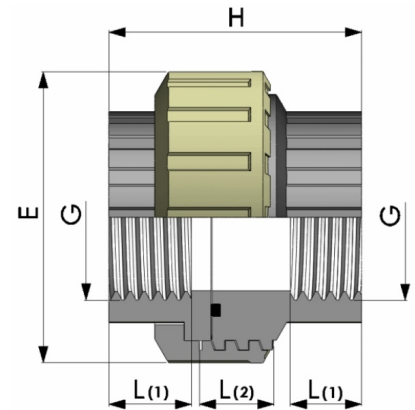

## Verschraubung 2fach Innengewinde PP Schwarz

## PF0603

Alle Maßangaben in Millimeter, Gewichtsangaben in Gramm. Für die fotografische Darstellung verwenden wir eine Artikelgröße sowie Studioliicht. Die Abbildungen, technischen Daten, Maße und Ausführungen sind unverbindlich. Sie gelten nicht als zugesicherte Eigenschaften oder als Beschaffenheits- oder Haltbarkeitsgarantien. Wir behalten uns jederzeit Änderung ohne Ankündigung vor. Die Nutzmaße sind definiert bzw. verstärkt dargestellt bzw. ergeben sich aus der Artikelbezeichnung. Weitere Maße dienen ausschließlich der Darstellungsunterstützung. Bei Zweckentfremdung bitten wir dies zu beachten.

| Artikel-Nr.    | Variante | E   | G                       | H    | L(1) | L(2) | Preis               |
|----------------|----------|-----|-------------------------|------|------|------|---------------------|
| PF0603.000.020 | 1/2"     | 53  | <b>1/2" (20,96mm)</b>   | 51,5 | 17   | 22   | 3,33 €*<br>3,33 €   |
| PF0603.000.025 | 3/4"     | 62  | <b>3/4" (26,44mm)</b>   | 56,5 | 18   | 25   | 3,70 €*<br>3,70 €   |
| PF0603.000.032 | 1"       | 70  | <b>1" (33,25mm)</b>     | 62,5 | 20   | 26   | 4,65 €*<br>4,65 €   |
| PF0603.000.040 | 1 1/4"   | 81  | <b>1 1/4" (41,91mm)</b> | 69   | 22,5 | 27   | 7,15 €*<br>7,15 €   |
| PF0603.000.050 | 1 1/2"   | 89  | <b>1 1/2" (47,80mm)</b> | 78   | 25   | 31   | 8,15 €*<br>8,15 €   |
| PF0603.000.063 | 2"       | 105 | <b>2" (59,61mm)</b>     | 85,5 | 29   | 35   | 10,95 €*<br>10,95 € |