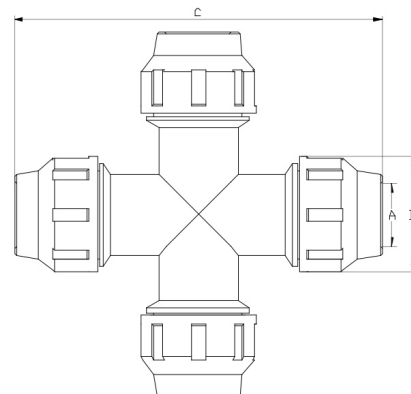

PP Kreuz 4fach Klemme

PZ0509

Alle Maßangaben in Millimeter, Gewichtsangaben in Gramm. Für die fotografische Darstellung verwenden wir eine Artikelgröße sowie Studioliicht. Die Abbildungen, technischen Daten, Maße und Ausführungen sind unverbindlich. Sie gelten nicht als zugesicherte Eigenschaften oder als Beschaffenheits- oder Haltbarkeitsgarantien. Wir behalten uns jederzeit Änderung ohne Ankündigung vor. Die Nutzmaße sind definiert bzw. verstärkt dargestellt bzw. ergeben sich aus der Artikelbezeichnung. Weitere Maße dienen ausschließlich der Darstellungsunterstützung. Bei Zweckentfremdung bitten wir dies zu beachten.

Artikel-Nr.	Variante	A	B	C	Rohr A-Ø	Preis
PZ0509.000.032	32mm	32	64	198	32	8,93 €* [*]
PZ0509.000.020	20mm	20	46	167	20	6,28 €* [*]
PZ0509.000.025	25mm	25	55	182	25	6,78 €* [*]

^{*} alle Preise netto exkl. gesetzliche MwSt.