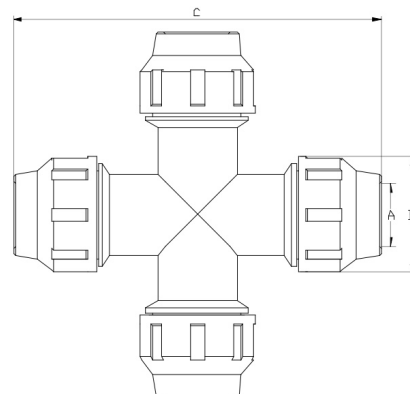

PP Kreuz 4fach Klemme

PZ0509

Alle Maßangaben in Millimeter, Gewichtsangaben in Gramm. Für die fotografische Darstellung verwenden wir eine Artikelgröße sowie Studioliicht. Die Abbildungen, technischen Daten, Maße und Ausführungen sind unverbindlich. Sie gelten nicht als zugesicherte Eigenschaften oder als Beschaffenheits- oder Haltbarkeitsgarantien. Wir behalten uns jederzeit Änderung ohne Ankündigung vor. Die Nutzmaße sind definiert bzw. verstärkt dargestellt bzw. ergeben sich aus der Artikelbezeichnung. Weitere Maße dienen ausschließlich der Darstellungsunterstützung. Bei Zweckentfremdung bitten wir dies zu beachten.

Artikel-Nr.	Variante	A	B	C	Rohr A-Ø	Preis
PZ0509.000.032	32mm	32	64	198	32	8,93 €* [*]
PZ0509.000.020	20mm	20	46	167	20	6,28 €* [*]
PZ0509.000.025	25mm	25	55	182	25	6,78 €* [*]

^{*} alle Preise netto exkl. gesetzliche MwSt.