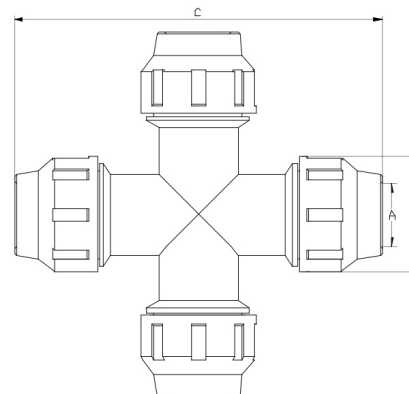

## PP Kreuz 4fach Klemme

## PZ0509

Alle Maßangaben in Millimeter, Gewichtsangaben in Gramm. Für die fotografische Darstellung verwenden wir eine Artikelgröße sowie Studioliicht. Die Abbildungen, technischen Daten, Maße und Ausführungen sind unverbindlich. Sie gelten nicht als zugesicherte Eigenschaften oder als Beschaffenheits- oder Haltbarkeitsgarantien. Wir behalten uns jederzeit Änderung ohne Ankündigung vor. Die Nutzmaße sind definiert bzw. verstärkt dargestellt bzw. ergeben sich aus der Artikelbezeichnung. Weitere Maße dienen ausschließlich der Darstellungsunterstützung. Bei Zweckentfremdung bitten wir dies zu beachten.

Artikel-Nr.	Variante	A	B	C	Rohr A-Ø	Preis
PZ0509.000.032	32mm	32	64	198	32	8,93 €* <sup>*</sup>
PZ0509.000.020	20mm	20	46	167	20	6,28 €* <sup>*</sup>
PZ0509.000.025	25mm	25	55	182	25	6,78 €* <sup>*</sup>