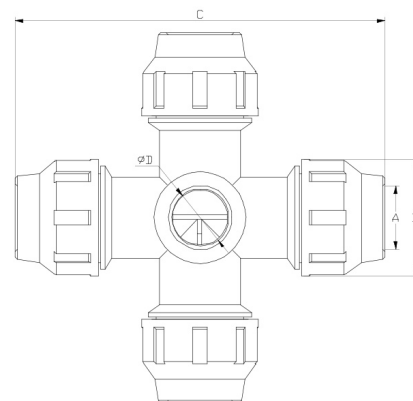

PP Kreuz 4fach Klemme x Abgang mittig Innengewinde V2A

PZ0512

Alle Maßangaben in Millimeter, Gewichtsangaben in Gramm. Für die fotografische Darstellung verwenden wir eine Artikelgröße sowie Studioliicht. Die Abbildungen, technischen Daten, Maße und Ausführungen sind unverbindlich. Sie gelten nicht als zugesicherte Eigenschaften oder als Beschaffenheits- oder Haltbarkeitsgarantien. Wir behalten uns jederzeit Änderung ohne Ankündigung vor. Die Nutzmaße sind definiert bzw. verstärkt dargestellt bzw. ergeben sich aus der Artikelbezeichnung. Weitere Maße dienen ausschließlich der Darstellungsunterstützung. Bei Zweckentfremdung bitten wir dies zu beachten.

Artikel-Nr.	Variante	A	B	C	D	Ring verstärkt	Rohr A-Ø	Gewicht	Preis
PZ0512.032.025	32mm x 3/4"	33	64	198	3/4" (26,44mm)	JA	32	388	10,03 €* 10,03 €*
PZ0512.020.020	20mm x 1/2"	21	46	167	1/2" (20,96mm)	JA	20	199	6,78 €* 6,78 €*
PZ0512.020.025	20mm x 3/4"	21	46	167	3/4" (26,44mm)	JA	20	165	7,25 €* 7,25 €*
PZ0512.025.020	25mm x 1/2"	26	55	182	1/2" (20,96mm)	JA	25	266	8,09 €* 8,09 €*
PZ0512.025.025	25mm x 3/4"	26	55	182	3/4" (26,44mm)	JA	25	269	8,66 €* 8,66 €*
PZ0512.032.020	32mm x 1/2"	33	64	198	1/2" (20,96mm)	JA	32	388	9,43 €* 9,43 €*