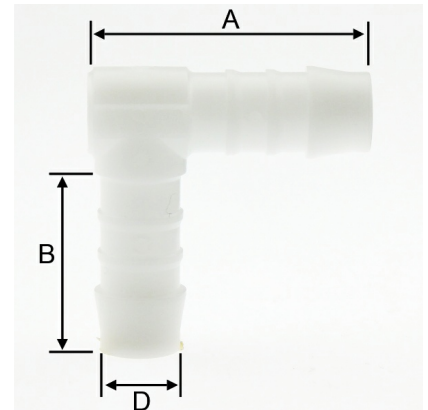

## Kunststoff POM Winkel 90°, 2fach Schlauchtülle

## NS0805

Alle Maßangaben in Millimeter, Gewichtsangaben in Gramm. Für die fotografische Darstellung verwenden wir eine Artikelgröße sowie Studioliicht. Die Abbildungen, technischen Daten, Maße und Ausführungen sind unverbindlich. Sie gelten nicht als zugesicherte Eigenschaften oder als Beschaffenheits- oder Haltbarkeitsgarantien. Wir behalten uns jederzeit Änderung ohne Ankündigung vor. Die Nutzmaße sind definiert bzw. verstärkt dargestellt bzw. ergeben sich aus der Artikelbezeichnung. Weitere Maße dienen ausschließlich der Darstellungsunterstützung. Bei Zweckentfremdung bitten wir dies zu beachten.

Artikel-Nr.	Variante	A	B	D	Schlauch Innen-Ø	Preis
NS0805.000.004	2fach 4mm	22,5	14,5	4	4	0,71 €*
NS0805.000.013	2fach 13mm	46,5	27,5	13	13	1,62 €*
NS0805.000.019	2fach 19mm	57	32	19	19	3,47 €*
NS0805.000.006	2fach 6mm	30,5	19,5	6	6	0,83 €*
NS0805.000.008	2fach 8mm	34	23	8	8	1,04 €*
NS0805.000.010	2fach 10mm	38	25	10	10	1,29 €*
NS0805.000.012	2fach 12mm	42	27	12	12	1,52 €*