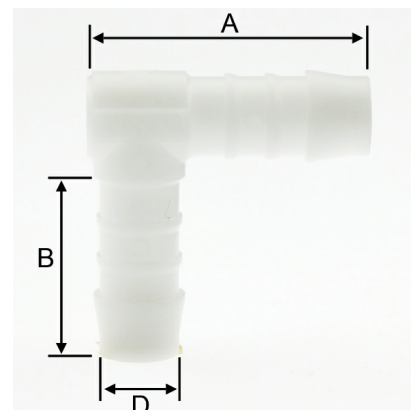

Kunststoff POM Winkel 90°, 2fach Schlauchtülle

NS0805

Alle Maßangaben in Millimeter, Gewichtsangaben in Gramm. Für die fotografische Darstellung verwenden wir eine Artikelgröße sowie Studioliicht. Die Abbildungen, technischen Daten, Maße und Ausführungen sind unverbindlich. Sie gelten nicht als zugesicherte Eigenschaften oder als Beschaffenheits- oder Haltbarkeitsgarantien. Wir behalten uns jederzeit Änderung ohne Ankündigung vor. Die Nutzmaße sind definiert bzw. verstärkt dargestellt bzw. ergeben sich aus der Artikelbezeichnung. Weitere Maße dienen ausschließlich der Darstellungsunterstützung. Bei Zweckentfremdung bitten wir dies zu beachten.

Artikel-Nr.	Variante	A	B	D	Schlauch Innen-Ø	Preis
NS0805.000.004	2fach 4mm	22,5	14,5	4	4	0,71 €*
NS0805.000.013	2fach 13mm	46,5	27,5	13	13	1,62 €*
NS0805.000.019	2fach 19mm	57	32	19	19	3,47 €*
NS0805.000.006	2fach 6mm	30,5	19,5	6	6	0,83 €*
NS0805.000.008	2fach 8mm	34	23	8	8	1,04 €*
NS0805.000.010	2fach 10mm	38	25	10	10	1,29 €*
NS0805.000.012	2fach 12mm	42	27	12	12	1,52 €*