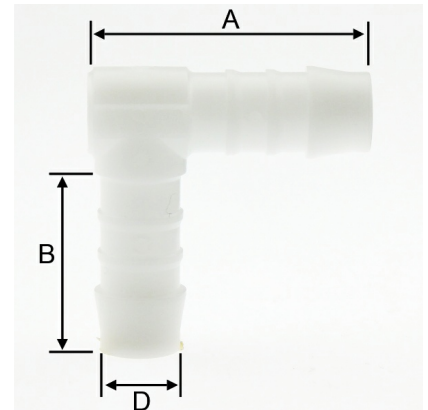

Kunststoff POM Winkel 90°, 2fach Schlauchtülle

NS0805

Alle Maßangaben in Millimeter, Gewichtsangaben in Gramm. Für die fotografische Darstellung verwenden wir eine Artikelgröße sowie Studioliicht. Die Abbildungen, technischen Daten, Maße und Ausführungen sind unverbindlich. Sie gelten nicht als zugesicherte Eigenschaften oder als Beschaffenheits- oder Haltbarkeitsgarantien. Wir behalten uns jederzeit Änderung ohne Ankündigung vor. Die Nutzmaße sind definiert bzw. verstärkt dargestellt bzw. ergeben sich aus der Artikelbezeichnung. Weitere Maße dienen ausschließlich der Darstellungsunterstützung. Bei Zweckentfremdung bitten wir dies zu beachten.

Artikel-Nr.	Variante	A	B	D	Schlauch Innen-Ø	Preis
NS0805.000.004	2fach 4mm	22,5	14,5	4	4	0,71 €*
NS0805.000.013	2fach 13mm	46,5	27,5	13	13	1,62 €*
NS0805.000.019	2fach 19mm	57	32	19	19	3,47 €*
NS0805.000.006	2fach 6mm	30,5	19,5	6	6	0,83 €*
NS0805.000.008	2fach 8mm	34	23	8	8	1,04 €*
NS0805.000.010	2fach 10mm	38	25	10	10	1,29 €*
NS0805.000.012	2fach 12mm	42	27	12	12	1,52 €*