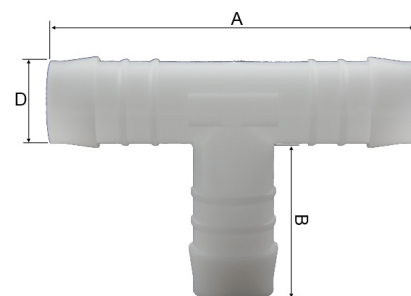

Kunststoff POM T-Stück 3fach Schlauchtülle

NS0807

Alle Maßangaben in Millimeter, Gewichtsangaben in Gramm. Für die fotografische Darstellung verwenden wir eine Artikelgröße sowie Studioliicht. Die Abbildungen, technischen Daten, Maße und Ausführungen sind unverbindlich. Sie gelten nicht als zugesicherte Eigenschaften oder als Beschaffenheits- oder Haltbarkeitsgarantien. Wir behalten uns jederzeit Änderung ohne Ankündigung vor. Die Nutzmaße sind definiert bzw. verstärkt dargestellt bzw. ergeben sich aus der Artikelbezeichnung. Weitere Maße dienen ausschließlich der Darstellungsunterstützung. Bei Zweckentfremdung bitten wir dies zu beachten.

Artikel-Nr.	Variante	A	B	D	Schlauch Innen-Ø	Material	Preis
NS0807.000.004	3fach 4mm	35	14	4	4	POM	0,60 €*
NS0807.000.006	3fach 6mm	50	20	6	6	POM	0,83 €*
NS0807.000.008	3fach 8mm	57,5	23	8	8	POM	1,05 €*
NS0807.000.010	3fach 10mm	63	25	10	10	PP	1,33 €*
NS0807.000.012	3fach 12mm	68,5	27	12	12	PP	1,41 €*
NS0807.000.013	3fach 13mm	68,5	25	13	13 (1/2" Schlauch)	POM	1,99 €*
NS0807.000.014	3fach 14mm	77	30	14	14	POM	1,85 €*
NS0807.000.016	3fach 16mm	81	31	16	16	PP	2,37 €*
NS0807.000.019	3fach 19mm	83,5	31	19	19 (3/4" Schlauch)	POM	2,99 €*
NS0807.000.025	3fach 25mm	115	37	25	25 (1" Schlauch)	POM	4,13 €*