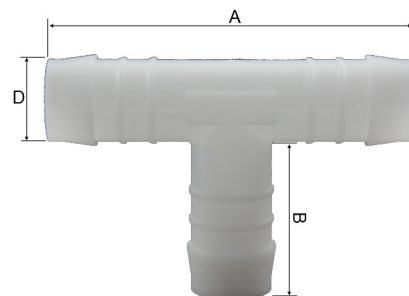

## Kunststoff POM T-Stück 3fach Schlauchtülle

## NS0807

Alle Maßangaben in Millimeter, Gewichtsangaben in Gramm. Für die fotografische Darstellung verwenden wir eine Artikelgröße sowie Studioliicht. Die Abbildungen, technischen Daten, Maße und Ausführungen sind unverbindlich. Sie gelten nicht als zugesicherte Eigenschaften oder als Beschaffenheits- oder Haltbarkeitsgarantien. Wir behalten uns jederzeit Änderung ohne Ankündigung vor. Die Nutzmaße sind definiert bzw. verstärkt dargestellt bzw. ergeben sich aus der Artikelbezeichnung. Weitere Maße dienen ausschließlich der Darstellungsunterstützung. Bei Zweckentfremdung bitten wir dies zu beachten.

Artikel-Nr.	Variante	A	B	D	Schlauch Innen-Ø	Material	Preis
NS0807.000.004	3fach 4mm	35	14	4	4	POM	0,60 €*
NS0807.000.006	3fach 6mm	50	20	6	6	POM	0,83 €*
NS0807.000.008	3fach 8mm	57,5	23	8	8	POM	1,05 €*
NS0807.000.010	3fach 10mm	63	25	10	10	PP	1,33 €*
NS0807.000.012	3fach 12mm	68,5	27	12	12	PP	1,41 €*
NS0807.000.013	3fach 13mm	68,5	25	13	13 (1/2" Schlauch)	POM	1,99 €*
NS0807.000.014	3fach 14mm	77	30	14	14	POM	1,85 €*
NS0807.000.016	3fach 16mm	81	31	16	16	PP	2,37 €*
NS0807.000.019	3fach 19mm	83,5	31	19	19 (3/4" Schlauch)	POM	2,99 €*
NS0807.000.025	3fach 25mm	115	37	25	25 (1" Schlauch)	POM	4,13 €*