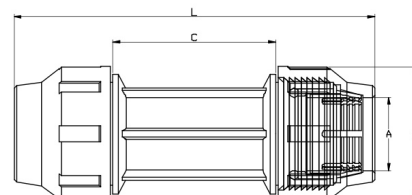

Rückschlagventil 2fach Klemme

PZ0962

Alle Maßangaben in Millimeter, Gewichtsangaben in Gramm. Für die fotografische Darstellung verwenden wir eine Artikelgröße sowie Studiolicht. Die Abbildungen, technischen Daten, Maße und Ausführungen sind unverbindlich. Sie gelten nicht als zugesicherte Eigenschaften oder als Beschaffenheits- oder Haltbarkeitsgarantien. Wir behalten uns jederzeit Änderung ohne Ankündigung vor. Die Nutzmaße sind definiert bzw. verstärkt dargestellt bzw. ergeben sich aus der Artikelbezeichnung. Weitere Maße dienen ausschließlich der Darstellungsunterstützung. Bei Zweckentfremdung bitten wir dies zu beachten.

Artikel-Nr.	Variante	A	B	C	L	Rohr A-Ø	Gewicht	Preis
PZ0962.000.025	2fach 25mm	25	55	95	210	25	165	8,90 €* [*]

** alle Preise netto exkl. gesetzliche MwSt.*

HT CONNECT GmbH & Co. KG - Norisstraße 4 - 91257 Pegnitz - Tel.: 09241/9109100 - Mail: info@ht-connect.de