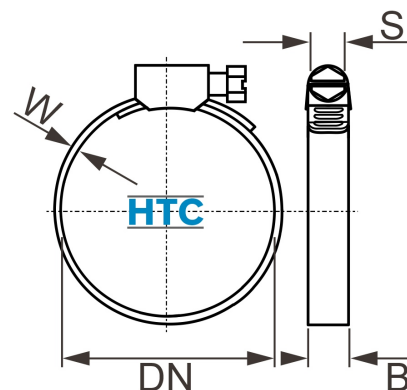

Schlauchklemme 9mm W1 Typ Industrie verzinkt

SZW109

Alle Maßangaben in Millimeter, Gewichtsangaben in Gramm. Für die fotografische Darstellung verwenden wir eine Artikelgröße sowie Studioliicht. Die Abbildungen, technischen Daten, Maße und Ausführungen sind unverbindlich. Sie gelten nicht als zugesicherte Eigenschaften oder als Beschaffenheits- oder Haltbarkeitsgarantien. Wir behalten uns jederzeit Änderung ohne Ankündigung vor. Die Nutzmaße sind definiert bzw. verstärkt dargestellt bzw. ergeben sich aus der Artikelbezeichnung. Weitere Maße dienen ausschließlich der Darstellungsunterstützung. Bei Zweckentfremdung bitten wir dies zu beachten.

Artikel-Nr.	Variante	B	DN	S	W	Qualität	Preis
SZW109.007.011	7 - 11mm	9	7-11	7	0,8	W1	0,16 €*
SZW109.008.012	8 - 12 mm	9	8 - 12	7	0,8	W1	0,16 €*
SZW109.010.016	10 - 16 mm	9	10 - 16	7	0,8	W1	0,16 €*
SZW109.012.020	12 - 20mm	9	12 - 20	7	0,8	W1	0,17 €*
SZW109.016.025	16 - 25mm	9	16 - 25	7	0,8	W1	0,18 €*
SZW109.020.032	20 - 32mm	9	20 - 32	7	0,8	W1	0,20 €*
SZW109.025.040	25 - 40mm	9	25 - 40	7	0,8	W1	0,22 €*
SZW109.030.045	30 - 45mm	9	30 - 45	7	0,8	W1	0,23 €*
SZW109.032.050	32 - 50mm	9	32 - 50	7	0,8	W1	0,24 €*
SZW109.060.080	60 - 80mm	9	60 - 80	7	0,8	W1	0,29 €*
SZW109.070.090	70 - 90mm	9	70 - 90	7	0,8	W1	0,30 €*
SZW109.080.100	80 - 100mm	9	80 - 100	7	0,8	W1	0,31 €*
SZW109.090.110	90 - 110mm	9	90 - 110	7	0,8	W1	0,31 €*
SZW109.100.120	100 - 120mm	9	100 - 120	7	0,8	W1	0,33 €*
SZW109.110.130	110 - 130mm	9	110 - 130	7	0,8	W1	0,35 €*
SZW109.130.150	130 - 150mm	9	130 - 150	7	0,8	W1	0,38 €*
SZW109.140.160	140 - 160mm	9	140 - 160	7	0,8	W1	0,39 €*
SZW109.150.170	150 - 170mm	9	150 - 170	7	0,8	W1	0,42 €*
SZW109.160.180	160 - 180mm	9	160 - 180	7	0,8	W1	0,44 €*
SZW109.170.190	170 - 190mm	9	170 - 190	7	0,8	W1	0,49 €*

SZW109.120.140	120 - 140mm	9	120 - 140	7	0,8	W1	0,37 €*
SZ022	180 - 200mm	9	180 - 200	7	0,8	W1	0,54 €*
SZW109.040.060	40 - 60mm	9	40 - 60	7	0,8	W1	0,25 €*
SZW109.050.070	50 - 70mm	9	50 - 70	7	0,8	W1	0,27 €*