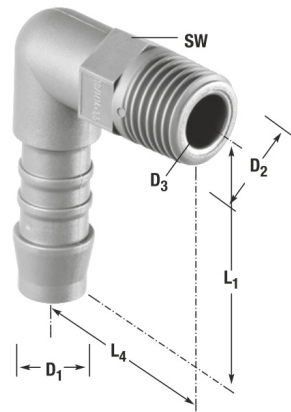

## Kunststoff PA6 Winkelschlauchtülle 90° Aussengewinde

**NS0804**

Alle Maßangaben in Millimeter, Gewichtsangaben in Gramm. Für die fotografische Darstellung verwenden wir eine Artikelgröße sowie Studioliicht. Die Abbildungen, technischen Daten, Maße und Ausführungen sind unverbindlich. Sie gelten nicht als zugesicherte Eigenschaften oder als Beschaffenheits- oder Haltbarkeitsgarantien. Wir behalten uns jederzeit Änderung ohne Ankündigung vor. Die Nutzmaße sind definiert bzw. verstärkt dargestellt bzw. ergeben sich aus der Artikelbezeichnung. Weitere Maße dienen ausschließlich der Darstellungsunterstützung. Bei Zweckentfremdung bitten wir dies zu beachten.

Artikel-Nr.	Variante	D1	D2	D3	L1~	L4~	SW	Preis
NS0804.009.004	4mm x 1/8"	<b>4</b>	<b>1/8" (9,73mm)</b>	2,7	21	16	10	0,74 €* <sup>*</sup>
NS0804.012.004	4mm x 1/4"	<b>4</b>	<b>1/4" (13,16mm)</b>	2,7	21	25	14	0,90 €* <sup>*</sup>
NS0804.009.006	6mm x 1/8"	<b>6</b>	<b>1/8" (9,73mm)</b>	4	28,5	21	10	0,85 €* <sup>*</sup>
NS0804.012.006	6mm x 1/4"	<b>6</b>	<b>1/4" (13,16mm)</b>	4	28,5	26	14	0,94 €* <sup>*</sup>
NS0804.016.006	6mm x 3/8"	<b>6</b>	<b>3/8" (16,66mm)</b>	4	28,5	27	17	1,10 €* <sup>*</sup>
NS0804.009.008	8mm x 1/8"	<b>8</b>	<b>1/8" (9,73mm)</b>	5,6	33	23	14	1,10 €* <sup>*</sup>
NS0804.012.008	8mm x 1/4"	<b>8</b>	<b>1/4" (13,16mm)</b>	5,6	33	27,5	14	1,10 €* <sup>*</sup>
NS0804.016.008	8mm x 3/8"	<b>8</b>	<b>3/8" (16,66mm)</b>	4	28,5	27	17	1,26 €* <sup>*</sup>
NS0804.020.008	8mm x 1/2"	<b>8</b>	<b>1/2" (20,96mm)</b>	5,6	36	36	22	1,89 €* <sup>*</sup>
NS0804.012.010	10mm x 1/4"	<b>10</b>	<b>1/4" (13,16mm)</b>	7	38	30	14	1,30 €* <sup>*</sup>
NS0804.016.010	10mm x 3/8"	<b>10</b>	<b>3/8" (16,66mm)</b>	7	38	30	17	1,46 €* <sup>*</sup>
NS0804.016.012	12mm x 3/8"	<b>12</b>	<b>3/8" (16,66mm)</b>	8,6	40,5	31	17	1,55 €* <sup>*</sup>
NS0804.020.012	12mm x 1/2"	<b>12</b>	<b>1/2" (20,96mm)</b>	8,6	40,5	36	22	1,85 €* <sup>*</sup>