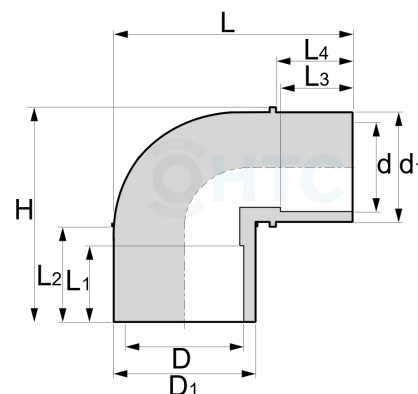

## PVC-U Reduzierwinkel 90° Klebemuffe x Klebestutzen/-muffe

**AF0405**

Alle Maßangaben in Millimeter, Gewichtsangaben in Gramm. Für die fotografische Darstellung verwenden wir eine Artikelgröße sowie Studioliicht. Die Abbildungen, technischen Daten, Maße und Ausführungen sind unverbindlich. Sie gelten nicht als zugesicherte Eigenschaften oder als Beschaffenheits- oder Haltbarkeitsgarantien. Wir behalten uns jederzeit Änderung ohne Ankündigung vor. Die Nutzmaße sind definiert bzw. verstärkt dargestellt bzw. ergeben sich aus der Artikelbezeichnung. Weitere Maße dienen ausschließlich der Darstellungsunterstützung. Bei Zweckentfremdung bitten wir dies zu beachten.

Artikel-Nr.	Variante	D	D1	d	d1	H	L	L1	L2	L3	L4	Hersteller	Preis
AF0405.020.016	20/25 x 20/16mm	<b>20</b>	<b>25</b>	<b>16</b>	<b>20</b>	44	51,5	16,5	19	14	16		0,90 €* <sup>*</sup>
AF0405.025.020	25/32 x 25/20mm	<b>25</b>	<b>32</b>	<b>20</b>	<b>25</b>	52,5	61,5	19	22,5	16	19		0,95 €* <sup>*</sup>
AF0405.032.025	32/40 x 32/25mm	<b>32</b>	<b>40</b>	<b>25</b>	<b>32</b>	64	73	23	26	19	22,5		1,07 €* <sup>*</sup>
AF0405.040.032	40/50 x 40/32mm	<b>40</b>	<b>50</b>	<b>32</b>	<b>40</b>	77,5	86	28	32	22,5	26,5		1,25 €* <sup>*</sup>
AF0405.050.040	50/63 x 50/40mm	<b>50</b>	<b>63</b>	<b>40</b>	<b>50</b>	94	104	31,5	36,5	27	31		1,42 €* <sup>*</sup>
AF0405.050.063	50 x 63/50mm	<b>50</b>		<b>50</b>	<b>63</b>	88	108		---				2,82 €* <sup>*</sup>
AF0405.063.050	63/75 x 63/50mm	<b>63</b>	<b>75</b>	<b>50</b>	<b>63</b>	112	124	38	44	31	38		2,64 €* <sup>*</sup>
AF0405.075.063	75 x 75/63mm	<b>75</b>	89	<b>63</b>	<b>75</b>	124	139	44	---	37,5	44		5,63 €* <sup>*</sup>
AF0405.110.090	110 x 110/90mm	110		<b>90</b>	<b>110</b>	180	196		---				16,38 €* <sup>*</sup>