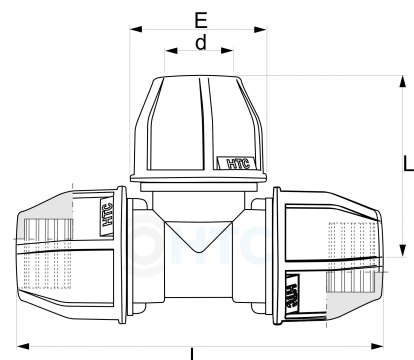

T-Stück 90° 3fach Klemme

PZ0502

Alle Maßangaben in Millimeter, Gewichtsangaben in Gramm. Für die fotografische Darstellung verwenden wir eine Artikelgröße sowie Studioliicht. Die Abbildungen, technischen Daten, Maße und Ausführungen sind unverbindlich. Sie gelten nicht als zugesicherte Eigenschaften oder als Beschaffenheits- oder Haltbarkeitsgarantien. Wir behalten uns jederzeit Änderung ohne Ankündigung vor. Die Nutzmaße sind definiert bzw. verstärkt dargestellt bzw. ergeben sich aus der Artikelbezeichnung. Weitere Maße dienen ausschließlich der Darstellungsunterstützung. Bei Zweckentfremdung bitten wir dies zu beachten.

Artikel-Nr.	Variante	d	E	L	L1	Rohr A-Ø	Preis
PZ0502.000.020	3fach 20mm	20	45	129	65	20	0,92 €* [*]
PZ0502.000.025	3fach 25mm	25	55	144	75	25	1,53 €* [*]
PZ0502.000.032	3fach 32mm	32	60	154	59	32	2,15 €* [*]
PZ0502.000.040	3fach 40mm	40	78	206	106	40	3,77 €* [*]
PZ0502.000.050	3fach 50mm	50	96	243	121	50	6,71 €* [*]
PZ0502.000.063	3fach 63mm	63	99	265	133	63	11,16 €* [*]