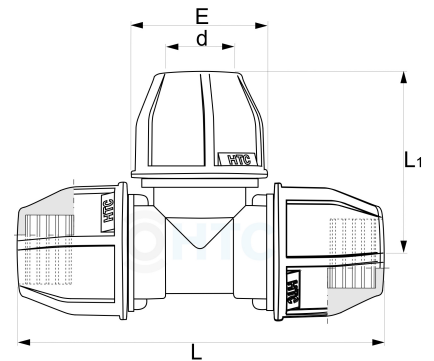

## T-Stück 90° 3fach Klemme

## PZ0502

Alle Maßangaben in Millimeter, Gewichtsangaben in Gramm. Für die fotografische Darstellung verwenden wir eine Artikelgröße sowie Studioliicht. Die Abbildungen, technischen Daten, Maße und Ausführungen sind unverbindlich. Sie gelten nicht als zugesicherte Eigenschaften oder als Beschaffenheits- oder Haltbarkeitsgarantien. Wir behalten uns jederzeit Änderung ohne Ankündigung vor. Die Nutzmaße sind definiert bzw. verstärkt dargestellt bzw. ergeben sich aus der Artikelbezeichnung. Weitere Maße dienen ausschließlich der Darstellungsunterstützung. Bei Zweckentfremdung bitten wir dies zu beachten.

Artikel-Nr.	Variante	d	E	L	L1	Rohr A-Ø	Preis
PZ0502.000.020	3fach 20mm	<b>20</b>	45	129	65	<b>20</b>	0,92 €* <sup>*</sup>
PZ0502.000.025	3fach 25mm	<b>25</b>	55	144	75	<b>25</b>	1,53 €* <sup>*</sup>
PZ0502.000.032	3fach 32mm	<b>32</b>	60	154	59	<b>32</b>	2,15 €* <sup>*</sup>
PZ0502.000.040	3fach 40mm	<b>40</b>	78	206	106	<b>40</b>	3,77 €* <sup>*</sup>
PZ0502.000.050	3fach 50mm	<b>50</b>	96	243	121	<b>50</b>	6,71 €* <sup>*</sup>
PZ0502.000.063	3fach 63mm	<b>63</b>	99	265	133	<b>63</b>	11,16 €* <sup>*</sup>