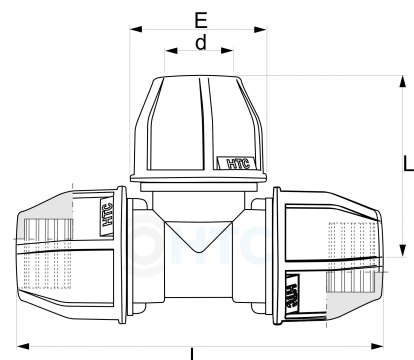

T-Stück 90° 3fach Klemme

PZ0502

Alle Maßangaben in Millimeter, Gewichtsangaben in Gramm. Für die fotografische Darstellung verwenden wir eine Artikelgröße sowie Studiolicht. Die Abbildungen, technischen Daten, Maße und Ausführungen sind unverbindlich. Sie gelten nicht als zugesicherte Eigenschaften oder als Beschaffenheits- oder Haltbarkeitsgarantien. Wir behalten uns jederzeit Änderung ohne Ankündigung vor. Die Nutzmaße sind definiert bzw. verstärkt dargestellt bzw. ergeben sich aus der Artikelbezeichnung. Weitere Maße dienen ausschließlich der Darstellungsunterstützung. Bei Zweckentfremdung bitten wir dies zu beachten.

Artikel-Nr.	Variante	d	E	L	L1	Rohr A-Ø	Preis
PZ0502.000.020	3fach 20mm	20	45	129	65	20	0,92 €* [*]
PZ0502.000.025	3fach 25mm	25	55	144	75	25	1,53 €* [*]
PZ0502.000.032	3fach 32mm	32	60	154	59	32	2,15 €* [*]
PZ0502.000.040	3fach 40mm	40	78	206	106	40	3,77 €* [*]
PZ0502.000.050	3fach 50mm	50	96	243	121	50	6,71 €* [*]
PZ0502.000.063	3fach 63mm	63	99	265	133	63	11,16 €* [*]