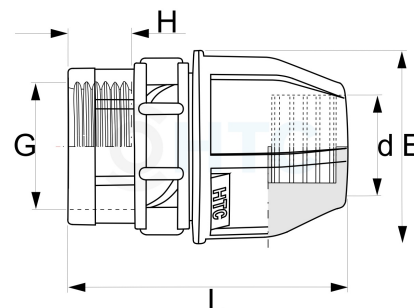

PP Übergangsmuffe Klemme x Innengewinde

PZ0102

Alle Maßangaben in Millimeter, Gewichtsangaben in Gramm. Für die fotografische Darstellung verwenden wir eine Artikelgröße sowie Studiolicht. Die Abbildungen, technischen Daten, Maße und Ausführungen sind unverbindlich. Sie gelten nicht als zugesicherte Eigenschaften oder als Beschaffenheits- oder Haltbarkeitsgarantien. Wir behalten uns jederzeit Änderung ohne Ankündigung vor. Die Nutzmaße sind definiert bzw. verstärkt dargestellt bzw. ergeben sich aus der Artikelbezeichnung. Weitere Maße dienen ausschließlich der Darstellungsunterstützung. Bei Zweckentfremdung bitten wir dies zu beachten.

Artikel-Nr.	Variante	d	E	G	H	L	Rohr A- Ø	Hersteller	Preis
PZ0102.020.020	20mm x 1/2"	20	46	1/2" (20,96mm)	17	84	20		0,50 €*
PZ0102.020.025	20mm x 3/4"	20	46	3/4" (26,44mm)	20	86	20		0,69 €*
PZ0102.020.032	20mm x 1"	20	46	1" (33,25mm)	19,5	86	20		0,69 €*
PZ0102.025.020	25mm x 1/2"	25	55	1/2" (20,96mm)	14	85	25		0,83 €*
PZ0102.025.025	25mm x 3/4"	25	55	3/4" (26,44mm)	15	84	25		0,72 €*
PZ0102.025.032	25mm x 1"	25	55	1" (33,25mm)	21	94	25		0,75 €*
PZ0102.032.020	32mm x 1/2"	32	64	1/2" (20,96mm)	17,5	96	32		0,99 €*
PZ0102.032.025	32mm x 3/4"	32	64	3/4" (26,44mm)	18	93	32		0,95 €*
PZ0102.032.032	32mm x 1"	32	64	1" (33,25mm)	15	96	32		1,03 €*
PZ0102.040.032	40mm x 1"	40	78	1" (33,25mm)	23	101	40		2,01 €*
PZ0102.040.040	40mm x 1 1/4"	40	78	1 1/4" (41,91mm)	22	101	40		2,05 €*

PZ0102.040.050	40mm x 1 1/2"	40	78	1 1/2" (47,81mm)	23	112	40		2,53 €*
PZ0102.050.040	50mm x 1 1/4"	50	94	1 1/4" (41,91mm)	25	127	50		3,46 €*
PZ0102.050.050	50mm x 1 1/2"	50	94	1 1/2" (47,80mm)	22	130	50		3,08 €*
PZ0102.050.063	50mm x 2"	50	95	2" (59,61mm)	26	131	50		3,84 €*
PZ0102.063.040	63mm x 1 1/4"	63	113	1 1/4" (41,91mm)	22,5	152	63		5,15 €*
PZ0102.063.050	63mm x 1 1/2"	63	113	1 1/2" (47,81mm)	21	152	63		5,25 €*
PZ0102.063.063	63mm x 2"	63	114	2" (59,61mm)	20	163	63		4,11 €*