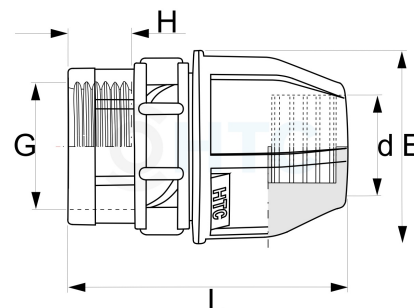

## PP Übergangsmuffe Klemme x Innengewinde

## PZ0102

Alle Maßangaben in Millimeter, Gewichtsangaben in Gramm. Für die fotografische Darstellung verwenden wir eine Artikelgröße sowie Studioliicht. Die Abbildungen, technischen Daten, Maße und Ausführungen sind unverbindlich. Sie gelten nicht als zugesicherte Eigenschaften oder als Beschaffenheits- oder Haltbarkeitsgarantien. Wir behalten uns jederzeit Änderung ohne Ankündigung vor. Die Nutzmaße sind definiert bzw. verstärkt dargestellt bzw. ergeben sich aus der Artikelbezeichnung. Weitere Maße dienen ausschließlich der Darstellungsunterstützung. Bei Zweckentfremdung bitten wir dies zu beachten.

Artikel-Nr.	Variante	d	E	G	H	L	Rohr A- Ø	Hersteller	Preis
PZ0102.020.020	20mm x 1/2"	20	46	1/2" (20,96mm)	17	84	20		0,50 €*
PZ0102.020.025	20mm x 3/4"	20	46	3/4" (26,44mm)	20	86	20		0,69 €*
PZ0102.020.032	20mm x 1"	20	46	1" (33,25mm)	19,5	86	20		0,69 €*
PZ0102.025.020	25mm x 1/2"	25	55	1/2" (20,96mm)	14	85	25		0,83 €*
PZ0102.025.025	25mm x 3/4"	25	55	3/4" (26,44mm)	15	84	25		0,72 €*
PZ0102.025.032	25mm x 1"	25	55	1" (33,25mm)	21	94	25		0,75 €*
PZ0102.032.020	32mm x 1/2"	32	64	1/2" (20,96mm)	17,5	96	32		0,99 €*
PZ0102.032.025	32mm x 3/4"	32	64	3/4" (26,44mm)	18	93	32		0,95 €*
PZ0102.032.032	32mm x 1"	32	64	1" (33,25mm)	15	96	32		1,03 €*
PZ0102.040.032	40mm x 1"	40	78	1" (33,25mm)	23	101	40		2,01 €*
PZ0102.040.040	40mm x 1 1/4"	40	78	1 1/4" (41,91mm)	22	101	40		2,05 €*