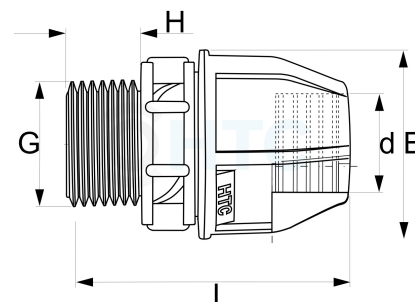

Übergangsnippel Klemme x Aussengewinde

PZ0104

Alle Maßangaben in Millimeter, Gewichtsangaben in Gramm. Für die fotografische Darstellung verwenden wir eine Artikelgröße sowie Studioliicht. Die Abbildungen, technischen Daten, Maße und Ausführungen sind unverbindlich. Sie gelten nicht als zugesicherte Eigenschaften oder als Beschaffenheits- oder Haltbarkeitsgarantien. Wir behalten uns jederzeit Änderung ohne Ankündigung vor. Die Nutzmaße sind definiert bzw. verstärkt dargestellt bzw. ergeben sich aus der Artikelbezeichnung. Weitere Maße dienen ausschließlich der Darstellungsunterstützung. Bei Zweckentfremdung bitten wir dies zu beachten.

Artikel-Nr.	Variante	d	E	G	H	L	Rohr A- Ø	Hersteller	Preis
PZ0104.020.020	20mm x 1/2"	20	42,5	1/2" (20,96mm)	18	71	20		0,47 €*
PZ0104.020.025	20mm x 3/4"	20	42,5	3/4" (26,44mm)	18	71	20		0,48 €*
PZ0104.020.032	20mm x 1"	20	46	1" (33,25mm)	20	85	20		0,48 €*
PZ0104.025.020	25mm x 1/2"	25	54	1/2" (20,96mm)	16	87	25		0,50 €*
PZ0104.025.025	25mm x 3/4"	25	54	3/4" (26,44mm)	18	88	25		0,50 €*
PZ0104.025.032	25mm x 1"	25	54	1" (33,25mm)	21	91	25		0,59 €*
PZ0104.032.020	32mm x 1/2"	32	64	1/2" (20,96mm)	16	97	32		0,90 €*
PZ0104.032.032	32mm x 1"	32	62	1" (33,25mm)	18,5	97	32		0,79 €*
PZ0104.032.040	32mm x 1 1/4"	32	62	1 1/4" (41,91mm)	21	100	32		0,79 €*
PZ0104.040.032	40mm x 1"	40	72	1" (33,25mm)	22	103	40		1,59 €*
PZ0104.040.040	40mm x 1 1/4"	40	79	1 1/4" (41,91mm)	21,5	116	40		1,62 €*