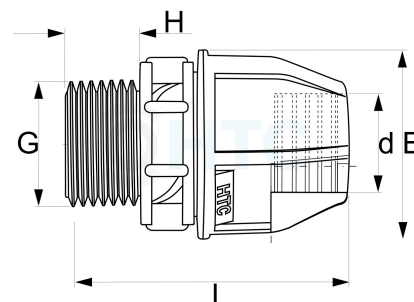

Übergangsnippel Klemme x Aussengewinde

PZ0104

Alle Maßangaben in Millimeter, Gewichtsangaben in Gramm. Für die fotografische Darstellung verwenden wir eine Artikelgröße sowie Studioliicht. Die Abbildungen, technischen Daten, Maße und Ausführungen sind unverbindlich. Sie gelten nicht als zugesicherte Eigenschaften oder als Beschaffenheits- oder Haltbarkeitsgarantien. Wir behalten uns jederzeit Änderung ohne Ankündigung vor. Die Nutzmaße sind definiert bzw. verstärkt dargestellt bzw. ergeben sich aus der Artikelbezeichnung. Weitere Maße dienen ausschließlich der Darstellungsunterstützung. Bei Zweckentfremdung bitten wir dies zu beachten.

Artikel-Nr.	Variante	d	E	G	H	L	Rohr A- Ø	Hersteller	Preis
PZ0104.020.020	20mm x 1/2"	20	42,5	1/2" (20,96mm)	18	71	20		0,47 €*
PZ0104.020.025	20mm x 3/4"	20	42,5	3/4" (26,44mm)	18	71	20		0,48 €*
PZ0104.020.032	20mm x 1"	20	46	1" (33,25mm)	20	85	20		0,48 €*
PZ0104.025.020	25mm x 1/2"	25	54	1/2" (20,96mm)	16	87	25		0,50 €*
PZ0104.025.025	25mm x 3/4"	25	54	3/4" (26,44mm)	18	88	25		0,50 €*
PZ0104.025.032	25mm x 1"	25	54	1" (33,25mm)	21	91	25		0,59 €*
PZ0104.032.020	32mm x 1/2"	32	64	1/2" (20,96mm)	16	97	32		0,90 €*
PZ0104.032.032	32mm x 1"	32	62	1" (33,25mm)	18,5	97	32		0,79 €*
PZ0104.032.040	32mm x 1 1/4"	32	62	1 1/4" (41,91mm)	21	100	32		0,79 €*
PZ0104.040.032	40mm x 1"	40	72	1" (33,25mm)	22	103	40		1,59 €*
PZ0104.040.040	40mm x 1 1/4"	40	79	1 1/4" (41,91mm)	21,5	116	40		1,62 €*