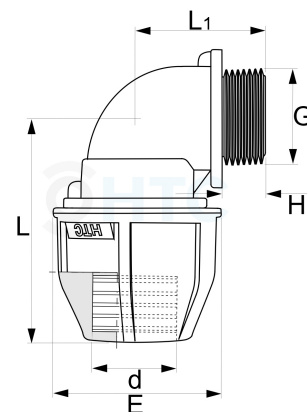

Winkel 90° Klemme x Aussengewinde

PZ0410

Alle Maßangaben in Millimeter, Gewichtsangaben in Gramm. Für die fotografische Darstellung verwenden wir eine Artikelgröße sowie Studioliicht. Die Abbildungen, technischen Daten, Maße und Ausführungen sind unverbindlich. Sie gelten nicht als zugesicherte Eigenschaften oder als Beschaffenheits- oder Haltbarkeitsgarantien. Wir behalten uns jederzeit Änderung ohne Ankündigung vor. Die Nutzmaße sind definiert bzw. verstärkt dargestellt bzw. ergeben sich aus der Artikelbezeichnung. Weitere Maße dienen ausschließlich der Darstellungsunterstützung. Bei Zweckentfremdung bitten wir dies zu beachten.

Artikel-Nr.	Variante	d	E	G	L	L1	Rohr A- Ø	Hersteller	Preis
PZ0410.020.020	20mm x 1/2"	20	46	1/2" (20,96mm)	65	40	20		0,42 €*
PZ0410.020.025	20mm x 3/4"	20	46	3/4" (26,44mm)	42	41	20		0,46 €*
PZ0410.025.020	25mm x 1/2"	25	55	1/2" (20,96mm)	66	42	25		0,65 €*
PZ0410.025.025	25mm x 3/4"	25	55	3/4" (26,44mm)	73	43	25		0,63 €*
PZ0410.025.032	25mm x 1"	25	55	1" (33,25mm)	79	49	25		0,69 €*
PZ0410.032.020	32mm x 1/2"	32	64	1/2" (20,96mm)	86	48	32		0,99 €*
PZ0410.032.025	32mm x 3/4"	32	62	3/4" (26,44mm)	92	59	32		0,93 €*
PZ0410.032.032	32mm x 1"	32	62	1" (33,25mm)	91	59	32		0,90 €*
PZ0410.032.040	32mm x 1 1/4"	32	64	1 1/4" (41,91mm)	87	54	32		1,22 €*
PZ0410.040.032	40mm x 1"	40	78	1" (33,25mm)	105	60	40		1,95 €*
PZ0410.040.040	40mm x 1 1/4"	40	78	1 1/4" (41,91mm)	113	70	40		1,68 €*

PZ0410.040.050	40mm x 1 1/2"	40	78	1 1/2" (47,81mm)	105	61	40		2,02 €*
PZ0410.050.040	50mm x 1 1/4"	50	94	1 1/4" (41,91mm)	126	78	50		3,58 €*
PZ0410.050.050	50mm x 1 1/2"	50	86	1 1/2" (47,80mm)	113	74	50		2,95 €*
PZ0410.050.063	50mm x 2"	50	94	2" (59,61mm)	126	79	50		3,74 €*
PZ0410.063.050	63mm x 1 1/2"	63	113	1 1/2" (47,81mm)	162	85	63		6,21 €*
PZ0410.063.063	63mm x 2"	63	111	2" (59,61mm)	160	101	63		5,26 €*