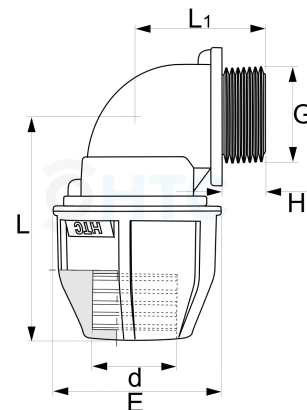

## Winkel 90° Klemme x Aussengewinde

## PZ0410

Alle Maßangaben in Millimeter, Gewichtsangaben in Gramm. Für die fotografische Darstellung verwenden wir eine Artikelgröße sowie Studioliicht. Die Abbildungen, technischen Daten, Maße und Ausführungen sind unverbindlich. Sie gelten nicht als zugesicherte Eigenschaften oder als Beschaffenheits- oder Haltbarkeitsgarantien. Wir behalten uns jederzeit Änderung ohne Ankündigung vor. Die Nutzmaße sind definiert bzw. verstärkt dargestellt bzw. ergeben sich aus der Artikelbezeichnung. Weitere Maße dienen ausschließlich der Darstellungsunterstützung. Bei Zweckentfremdung bitten wir dies zu beachten.

| Artikel-Nr.    | Variante      | d  | E  | G                | L   | L1 | Rohr A-<br>Ø | Hersteller  | Preis   |
|----------------|---------------|----|----|------------------|-----|----|--------------|---|---------|
| PZ0410.020.020 | 20mm x 1/2"   | 20 | 46 | 1/2" (20,96mm)   | 65  | 40 | 20           |  | 0,42 €* |
| PZ0410.020.025 | 20mm x 3/4"   | 20 | 46 | 3/4" (26,44mm)   | 42  | 41 | 20           |  | 0,46 €* |
| PZ0410.025.020 | 25mm x 1/2"   | 25 | 55 | 1/2" (20,96mm)   | 66  | 42 | 25           |  | 0,65 €* |
| PZ0410.025.025 | 25mm x 3/4"   | 25 | 55 | 3/4" (26,44mm)   | 73  | 43 | 25           |  | 0,63 €* |
| PZ0410.025.032 | 25mm x 1"     | 25 | 55 | 1" (33,25mm)     | 79  | 49 | 25           |  | 0,69 €* |
| PZ0410.032.020 | 32mm x 1/2"   | 32 | 64 | 1/2" (20,96mm)   | 86  | 48 | 32           |  | 0,99 €* |
| PZ0410.032.025 | 32mm x 3/4"   | 32 | 62 | 3/4" (26,44mm)   | 92  | 59 | 32           |  | 0,93 €* |
| PZ0410.032.032 | 32mm x 1"     | 32 | 62 | 1" (33,25mm)     | 91  | 59 | 32           |  | 0,90 €* |
| PZ0410.032.040 | 32mm x 1 1/4" | 32 | 64 | 1 1/4" (41,91mm) | 87  | 54 | 32           |  | 1,22 €* |
| PZ0410.040.032 | 40mm x 1"     | 40 | 78 | 1" (33,25mm)     | 105 | 60 | 40           |  | 1,95 €* |
| PZ0410.040.040 | 40mm x 1 1/4" | 40 | 78 | 1 1/4" (41,91mm) | 113 | 70 | 40           |  | 1,68 €* |