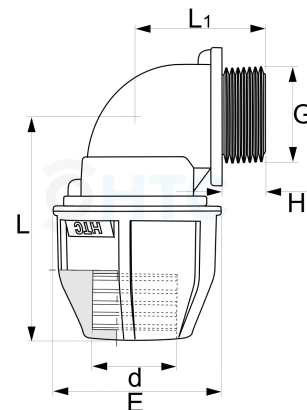

Winkel 90° Klemme x Aussengewinde

PZ0410

Alle Maßangaben in Millimeter, Gewichtsangaben in Gramm. Für die fotografische Darstellung verwenden wir eine Artikelgröße sowie Studioliicht. Die Abbildungen, technischen Daten, Maße und Ausführungen sind unverbindlich. Sie gelten nicht als zugesicherte Eigenschaften oder als Beschaffenheits- oder Haltbarkeitsgarantien. Wir behalten uns jederzeit Änderung ohne Ankündigung vor. Die Nutzmaße sind definiert bzw. verstärkt dargestellt bzw. ergeben sich aus der Artikelbezeichnung. Weitere Maße dienen ausschließlich der Darstellungsunterstützung. Bei Zweckentfremdung bitten wir dies zu beachten.

Artikel-Nr.	Variante	d	E	G	L	L1	Rohr A- Ø	Hersteller	Preis
PZ0410.020.020	20mm x 1/2"	20	46	1/2" (20,96mm)	65	40	20		0,42 €*
PZ0410.020.025	20mm x 3/4"	20	46	3/4" (26,44mm)	42	41	20		0,46 €*
PZ0410.025.020	25mm x 1/2"	25	55	1/2" (20,96mm)	66	42	25		0,65 €*
PZ0410.025.025	25mm x 3/4"	25	55	3/4" (26,44mm)	73	43	25		0,63 €*
PZ0410.025.032	25mm x 1"	25	55	1" (33,25mm)	79	49	25		0,69 €*
PZ0410.032.020	32mm x 1/2"	32	64	1/2" (20,96mm)	86	48	32		0,99 €*
PZ0410.032.025	32mm x 3/4"	32	62	3/4" (26,44mm)	92	59	32		0,93 €*
PZ0410.032.032	32mm x 1"	32	62	1" (33,25mm)	91	59	32		0,90 €*
PZ0410.032.040	32mm x 1 1/4"	32	64	1 1/4" (41,91mm)	87	54	32		1,22 €*
PZ0410.040.032	40mm x 1"	40	78	1" (33,25mm)	105	60	40		1,95 €*
PZ0410.040.040	40mm x 1 1/4"	40	78	1 1/4" (41,91mm)	113	70	40		1,68 €*

PZ0410.040.050	40mm x 1 1/2"	40	78	1 1/2" (47,81mm)	105	61	40		2,02 €*
PZ0410.050.040	50mm x 1 1/4"	50	94	1 1/4" (41,91mm)	126	78	50		3,58 €*
PZ0410.050.050	50mm x 1 1/2"	50	86	1 1/2" (47,80mm)	113	74	50		2,95 €*
PZ0410.050.063	50mm x 2"	50	94	2" (59,61mm)	126	79	50		3,74 €*
PZ0410.063.050	63mm x 1 1/2"	63	113	1 1/2" (47,81mm)	162	85	63		6,21 €*
PZ0410.063.063	63mm x 2"	63	111	2" (59,61mm)	160	101	63		5,26 €*