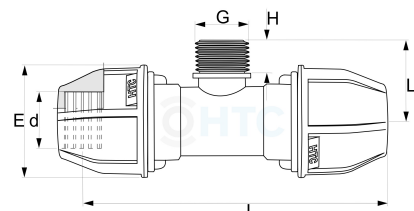

T-Stück 90° Klemme x Aussengewinde

PZ0506

Alle Maßangaben in Millimeter, Gewichtsangaben in Gramm. Für die fotografische Darstellung verwenden wir eine Artikelgröße sowie Studioliicht. Die Abbildungen, technischen Daten, Maße und Ausführungen sind unverbindlich. Sie gelten nicht als zugesicherte Eigenschaften oder als Beschaffenheits- oder Haltbarkeitsgarantien. Wir behalten uns jederzeit Änderung ohne Ankündigung vor. Die Nutzmaße sind definiert bzw. verstärkt dargestellt bzw. ergeben sich aus der Artikelbezeichnung. Weitere Maße dienen ausschließlich der Darstellungsunterstützung. Bei Zweckentfremdung bitten wir dies zu beachten.

Artikel-Nr.	Variante	d	E	G	H	L	L1	Rohr A- Ø	Hersteller	Preis
PZ0506.020.020	20mm x 1/2"	20	46	1/2" (20,96mm)		129	40	20		0,67 €* 0,67 €
PZ0506.020.025	20mm x 3/4"	20	46	3/4" (26,44mm)		130	41	20		0,70 €* 0,70 €
PZ0506.025.020	25mm x 1/2"	25	55	1/2" (20,96mm)		147	42	25		1,09 €* 1,09 €
PZ0506.025.025	25mm x 3/4"	25	56	3/4" (26,44mm)		145	45	25		1,09 €* 1,09 €
PZ0506.025.032	25mm x 1"	25	54	1" (33,25mm)		158	56	25		1,10 €* 1,10 €
PZ0506.032.020	32mm x 1/2"	32	64	1/2" (20,96mm)	16	181	46	32		1,86 €* 1,86 €
PZ0506.032.025	32mm x 3/4"	32	62	3/4" (26,44mm)		185	51	32		1,55 €* 1,55 €
PZ0506.032.032	32mm x 1"	32	62	1" (33,25mm)		186	51	32		1,57 €* 1,57 €
PZ0506.032.040	32mm x 1 1/4"	32	64	1 1/4" (41,91mm)	18,5	182	51	32		1,98 €* 1,98 €
PZ0506.040.032	40mm x 1"	40	78	1" (33,25mm)	20	210	54	b>40		3,42 €* 3,42 €
PZ0506.040.040	40mm x 1 1/4"	40	78	1 1/4" (41,91mm)		224	63	40		2,74 €* 2,74 €

PZ0506.040.050	40mm x 1 1/2"	40	78	1 1/2" (47,81mm)	21	210	53	40		3,52 €*
PZ0506.050.040	50mm x 1 1/4"	50	94	1 1/4" (41,91mm)	22	262	62	50		5,98 €*
PZ0506.050.050	50mm x 1 1/2"	50	94	1 1/2" (47,81mm)		246	78	50		5,22 €*
PZ0506.050.063	50mm x 2"	50	94	2" (59,61mm)	23,5	262	68	50		6,21 €*
PZ0506.063.063	63mm x 2"	63	112	2" (59,61mm)		303	92	63		8,35 €*