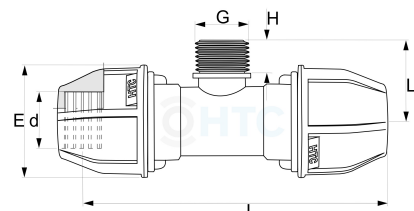

T-Stück 90° Klemme x Aussengewinde

PZ0506

Alle Maßangaben in Millimeter, Gewichtsangaben in Gramm. Für die fotografische Darstellung verwenden wir eine Artikelgröße sowie Studioliicht. Die Abbildungen, technischen Daten, Maße und Ausführungen sind unverbindlich. Sie gelten nicht als zugesicherte Eigenschaften oder als Beschaffenheits- oder Haltbarkeitsgarantien. Wir behalten uns jederzeit Änderung ohne Ankündigung vor. Die Nutzmaße sind definiert bzw. verstärkt dargestellt bzw. ergeben sich aus der Artikelbezeichnung. Weitere Maße dienen ausschließlich der Darstellungsunterstützung. Bei Zweckentfremdung bitten wir dies zu beachten.

Artikel-Nr.	Variante	d	E	G	H	L	L1	Rohr A- Ø	Hersteller	Preis
PZ0506.020.020	20mm x 1/2"	20	46	1/2" (20,96mm)		129	40	20		0,67 €*
PZ0506.020.025	20mm x 3/4"	20	46	3/4" (26,44mm)		130	41	20		0,70 €*
PZ0506.025.020	25mm x 1/2"	25	55	1/2" (20,96mm)		147	42	25		1,09 €*
PZ0506.025.025	25mm x 3/4"	25	56	3/4" (26,44mm)		145	45	25		1,09 €*
PZ0506.025.032	25mm x 1"	25	54	1" (33,25mm)		158	56	25		1,10 €*
PZ0506.032.020	32mm x 1/2"	32	64	1/2" (20,96mm)	16	181	46	32		1,86 €*
PZ0506.032.025	32mm x 3/4"	32	62	3/4" (26,44mm)		185	51	32		1,55 €*
PZ0506.032.032	32mm x 1"	32	62	1" (33,25mm)		186	51	32		1,57 €*
PZ0506.032.040	32mm x 1 1/4"	32	64	1 1/4" (41,91mm)	18,5	182	51	32		1,98 €*
PZ0506.040.032	40mm x 1"	40	78	1" (33,25mm)	20	210	54	b>40		3,42 €*
PZ0506.040.040	40mm x 1 1/4"	40	78	1 1/4" (41,91mm)		224	63	40		2,74 €*

PZ0506.040.050	40mm x 1 1/2"	40	78	1 1/2" (47,81mm)	21	210	53	40		3,52 €*
PZ0506.050.040	50mm x 1 1/4"	50	94	1 1/4" (41,91mm)	22	262	62	50		5,98 €*
PZ0506.050.050	50mm x 1 1/2"	50	94	1 1/2" (47,81mm)		246	78	50		5,22 €*
PZ0506.050.063	50mm x 2"	50	94	2" (59,61mm)	23,5	262	68	50		6,21 €*
PZ0506.063.063	63mm x 2"	63	112	2" (59,61mm)		303	92	63		8,35 €*