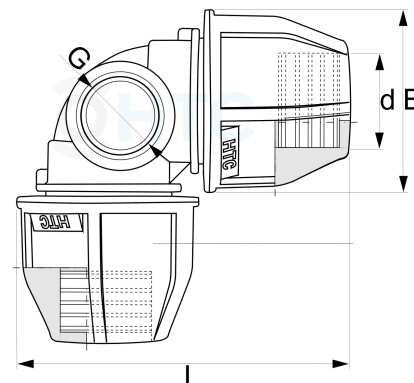

## Y PopUp 2fach Klemme x PopUp Innengewinde V2A

## PZ0411

Alle Maßangaben in Millimeter, Gewichtsangaben in Gramm. Für die fotografische Darstellung verwenden wir eine Artikelgröße sowie Studioliicht. Die Abbildungen, technischen Daten, Maße und Ausführungen sind unverbindlich. Sie gelten nicht als zugesicherte Eigenschaften oder als Beschaffenheits- oder Haltbarkeitsgarantien. Wir behalten uns jederzeit Änderung ohne Ankündigung vor. Die Nutzmaße sind definiert bzw. verstärkt dargestellt bzw. ergeben sich aus der Artikelbezeichnung. Weitere Maße dienen ausschließlich der Darstellungsunterstützung. Bei Zweckentfremdung bitten wir dies zu beachten.

Artikel-Nr.	Variante	D	E	G	L	Rohr A-Ø	Hersteller	Preis
PZ0411.025.020	25mm x 1/2"	25	54	1/2" (20,96mm)	107	25	 HTC	2,70 €* 6,18 €*
PZ0411.032.020	32mm x 1/2"	32	64	1/2" (20,96mm)	120	32	 HTC	3,52 €* 6,18 €*
PZ0411.032.025	32mm x 3/4"	32	64	3/4" (26,44mm)	119	32		6,18 €*