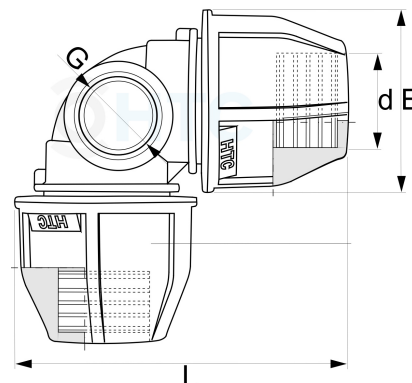

Y PopUp 2fach Klemme x PopUp Innengewinde V2A

PZ0411

Alle Maßangaben in Millimeter, Gewichtsangaben in Gramm. Für die fotografische Darstellung verwenden wir eine Artikelgröße sowie Studioliicht. Die Abbildungen, technischen Daten, Maße und Ausführungen sind unverbindlich. Sie gelten nicht als zugesicherte Eigenschaften oder als Beschaffenheits- oder Haltbarkeitsgarantien. Wir behalten uns jederzeit Änderung ohne Ankündigung vor. Die Nutzmaße sind definiert bzw. verstärkt dargestellt bzw. ergeben sich aus der Artikelbezeichnung. Weitere Maße dienen ausschließlich der Darstellungsunterstützung. Bei Zweckentfremdung bitten wir dies zu beachten.

Artikel-Nr.	Variante	D	E	G	L	Rohr A-Ø	Hersteller	Preis
PZ0411.025.020	25mm x 1/2"	25	54	1/2" (20,96mm)	107	25	 HTC	2,70 €* 6,18 €*
PZ0411.032.020	32mm x 1/2"	32	64	1/2" (20,96mm)	120	32	 HTC	3,52 €* 6,18 €*
PZ0411.032.025	32mm x 3/4"	32	64	3/4" (26,44mm)	119	32		6,18 €* 6,18 €*