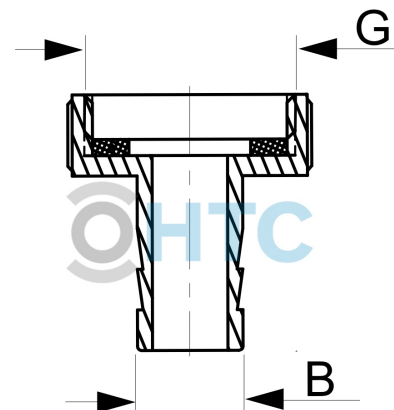

Kunststoff Hahnanschluss Tülle x Innengewinde

MA0204

Alle Maßangaben in Millimeter, Gewichtsangaben in Gramm. Für die fotografische Darstellung verwenden wir eine Artikelgröße sowie Studioliicht. Die Abbildungen, technischen Daten, Maße und Ausführungen sind unverbindlich. Sie gelten nicht als zugesicherte Eigenschaften oder als Beschaffenheits- oder Haltbarkeitsgarantien. Wir behalten uns jederzeit Änderung ohne Ankündigung vor. Die Nutzmaße sind definiert bzw. verstärkt dargestellt bzw. ergeben sich aus der Artikelbezeichnung. Weitere Maße dienen ausschließlich der Darstellungsunterstützung. Bei Zweckentfremdung bitten wir dies zu beachten.

Artikel-Nr.	Variante	B	G	Preis
MA0204.025.013	3/4" x 1/2" Schlauch	14 (1/2" Schlauch)	3/4" (26,44mm)	0,39 €* [*]
MA0204.032.019	1" x 3/4" Schlauch	19 (3/4" Schlauch)	1" (33,25mm)	0,53 €* [*]

^{*} alle Preise netto exkl. gesetzliche MwSt.