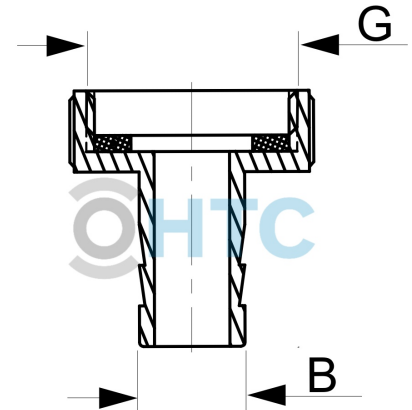

Kunststoff Hahnanschluss Tülle x Innengewinde

MA0204

Alle Maßangaben in Millimeter, Gewichtsangaben in Gramm. Für die fotografische Darstellung verwenden wir eine Artikelgröße sowie Studioliicht. Die Abbildungen, technischen Daten, Maße und Ausführungen sind unverbindlich. Sie gelten nicht als zugesicherte Eigenschaften oder als Beschaffenheits- oder Haltbarkeitsgarantien. Wir behalten uns jederzeit Änderung ohne Ankündigung vor. Die Nutzmaße sind definiert bzw. verstärkt dargestellt bzw. ergeben sich aus der Artikelbezeichnung. Weitere Maße dienen ausschließlich der Darstellungsunterstützung. Bei Zweckentfremdung bitten wir dies zu beachten.

Artikel-Nr.	Variante	B	G	Preis
MA0204.025.013	3/4" x 1/2" Schlauch	14 (1/2" Schlauch)	3/4" (26,44mm)	0,39 €* [*]
MA0204.032.019	1" x 3/4" Schlauch	19 (3/4" Schlauch)	1" (33,25mm)	0,53 €* [*]

^{*} alle Preise netto exkl. gesetzliche MwSt.