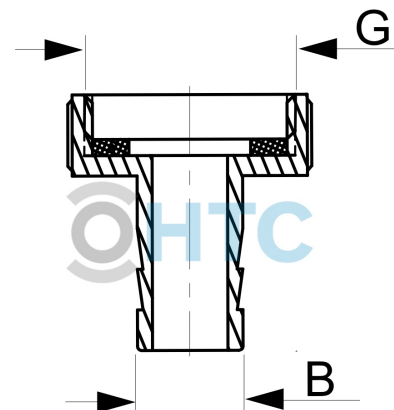

Kunststoff Hahnanschluss Tülle x Innengewinde

MA0204

Alle Maßangaben in Millimeter, Gewichtsangaben in Gramm. Für die fotografische Darstellung verwenden wir eine Artikelgröße sowie Studioliicht. Die Abbildungen, technischen Daten, Maße und Ausführungen sind unverbindlich. Sie gelten nicht als zugesicherte Eigenschaften oder als Beschaffenheits- oder Haltbarkeitsgarantien. Wir behalten uns jederzeit Änderung ohne Ankündigung vor. Die Nutzmaße sind definiert bzw. verstärkt dargestellt bzw. ergeben sich aus der Artikelbezeichnung. Weitere Maße dienen ausschließlich der Darstellungsunterstützung. Bei Zweckentfremdung bitten wir dies zu beachten.

Artikel-Nr.	Variante	B	G	Preis
MA0204.025.013	3/4" x 1/2" Schlauch	14 (1/2" Schlauch)	3/4" (26,44mm)	0,39 €* 0,39 €
MA0204.032.019	1" x 3/4" Schlauch	19 (3/4" Schlauch)	1" (33,25mm)	0,53 €* 0,53 €

* alle Preise netto exkl. gesetzliche MwSt.