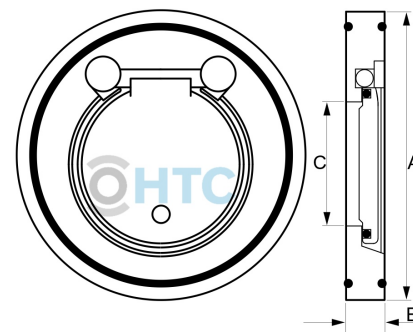

## PVC-U Rückschlagklappe ohne Feder

## AK0700

Alle Maßangaben in Millimeter, Gewichtsangaben in Gramm. Für die fotografische Darstellung verwenden wir eine Artikelgröße sowie Studioliicht. Die Abbildungen, technischen Daten, Maße und Ausführungen sind unverbindlich. Sie gelten nicht als zugesicherte Eigenschaften oder als Beschaffenheits- oder Haltbarkeitsgarantien. Wir behalten uns jederzeit Änderung ohne Ankündigung vor. Die Nutzmaße sind definiert bzw. verstärkt dargestellt bzw. ergeben sich aus der Artikelbezeichnung. Weitere Maße dienen ausschließlich der Darstellungsunterstützung. Bei Zweckentfremdung bitten wir dies zu beachten.

Artikel-Nr.	Variante	A	B	C	Rohr   Flansch	Preis
AK0700.000.063	63mm (DN 50)	109	20	<b>32</b>	<b>63</b>	23,41 €*
AK0700.000.075	75mm (DN 65)	130	19,5	<b>37</b>	<b>75</b>	24,80 €*
AK0700.000.090	90mm (DN 80)	144	20	<b>53</b>	<b>90</b>	27,24 €*
AK0700.000.110	110mm (DN 100)	164	22	<b>70</b>	<b>110</b>	32,03 €*
AK0700.000.125	125mm (DN 125)	170	24	<b>82</b>	<b>125</b>	46,48 €*
AK0700.000.160	160mm (DN 150)	219	25,5	<b>111</b>	<b>160</b>	50,82 €*
AK0700.000.200	200mm (DN 175)	248	27	<b>138</b>	<b>200</b>	70,82 €*
AK0986.000.250	250mm (DN 225)	337	40	<b>170</b>	<b>250</b>	76,65 €*