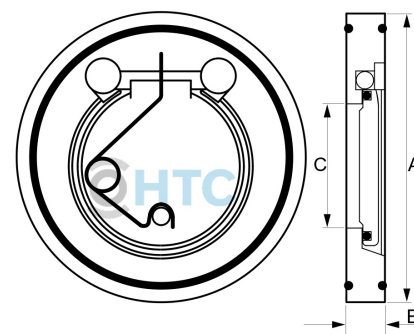

## PVC-U Rückschlagklappe mit Feder

## AK0710

Alle Maßangaben in Millimeter, Gewichtsangaben in Gramm. Für die fotografische Darstellung verwenden wir eine Artikelgröße sowie Studioliicht. Die Abbildungen, technischen Daten, Maße und Ausführungen sind unverbindlich. Sie gelten nicht als zugesicherte Eigenschaften oder als Beschaffenheits- oder Haltbarkeitsgarantien. Wir behalten uns jederzeit Änderung ohne Ankündigung vor. Die Nutzmaße sind definiert bzw. verstärkt dargestellt bzw. ergeben sich aus der Artikelbezeichnung. Weitere Maße dienen ausschließlich der Darstellungsunterstützung. Bei Zweckentfremdung bitten wir dies zu beachten.

Artikel-Nr.	Variante	A	B	C	Rohr   Flansch	Preis
AK0710.000.063	63mm	108,5	19,5	<b>31</b>	<b>63</b>	26,55 €* 26,55 €*
AK0710.000.075	75mm	130	19,5	<b>37</b>	<b>75</b>	28,16 €* 28,16 €*
AK0710.000.090	90mm	144	20,5	<b>53</b>	<b>90</b>	29,97 €* 29,97 €*
AK0710.000.110	110mm	163	24	<b>69</b>	110	36,33 €* 36,33 €*
AK0969.000.125	125mm	170	24	<b>82</b>	<b>125</b>	52,60 €* 52,60 €*
AK0710.000.160	160mm	218	25,5	<b>110</b>	<b>160</b>	57,64 €* 57,64 €*
AK0969.000.200	200mm	248	27	<b>138</b>	<b>200</b>	73,99 €* 73,99 €*
AK0969.000.250	250mm	337	40	<b>170</b>	<b>250</b>	90,97 €* 90,97 €*
AK0969.000.315	315mm	380	50	<b>226</b>	<b>315</b>	149,18 €* 149,18 €*