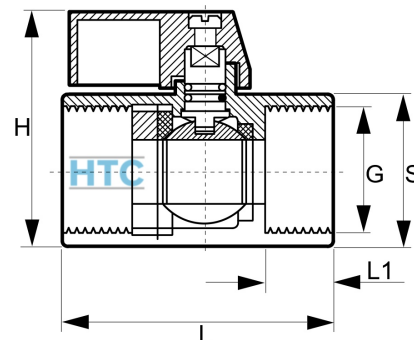

## V4A Mini-Kugelhahn 2fach Innengewinde

## EA0009

Alle Maßangaben in Millimeter, Gewichtsangaben in Gramm. Für die fotografische Darstellung verwenden wir eine Artikelgröße sowie Studioliicht. Die Abbildungen, technischen Daten, Maße und Ausführungen sind unverbindlich. Sie gelten nicht als zugesicherte Eigenschaften oder als Beschaffenheits- oder Haltbarkeitsgarantien. Wir behalten uns jederzeit Änderung ohne Ankündigung vor. Die Nutzmaße sind definiert bzw. verstärkt dargestellt bzw. ergeben sich aus der Artikelbezeichnung. Weitere Maße dienen ausschließlich der Darstellungsunterstützung. Bei Zweckentfremdung bitten wir dies zu beachten.

Artikel-Nr.	Variante	DN	G	H	L	L1	S	Preis
EA0009.000.B09	1/8"	7	<b>Rp 1/8" (9,73mm)</b>	36,5	42	9	21	9,46 €* 9,46 €*
EA0009.000.R09	1/8"	7	<b>Rp1/8" (9,73mm)</b>	36,5	42	9	21	9,46 €* 9,46 €*
EA0009.000.B12	1/4"	6	<b>Rp 1/4" (13,16mm)</b>	36	41	9	21	9,77 €* 9,77 €*
EA0009.000.R12	1/4"	7	<b>Rp1/4" (13,16mm)</b>	36	41	9	21	9,77 €* 9,77 €*
EA0009.000.B16	3/8"	8	<b>Rp 3/8" (16,66mm)</b>	36	40	9	21	9,77 €* 9,77 €*
EA0009.000.R16	3/8"	8	<b>Rp3/8" (16,66mm)</b>	36	40	9	21	9,77 €* 9,77 €*
EA0009.000.B20	1/2"	8,5	<b>Rp 1/2" (20,95mm)</b>	40	46	11	24	10,22 €* 10,22 €*
EA0009.000.R20	1/2"	8,5	<b>Rp1/2" (20,96mm)</b>	40	46	11	24	10,22 €* 10,22 €*
EA0009.000.B25	3/4"	12	<b>Rp 3/4" (26,44mm)</b>	29	54	13	31,5	13,75 €* 13,75 €*
EA0009.000.R25	3/4"	12	<b>Rp3/4" (26,44mm)</b>	29	54	13	31,5	13,75 €* 13,75 €*
EA0009.000.B32	1"	15	<b>Rp 1" (33,25mm)</b>	36	65	15	38	17,30 €* 17,30 €*
EA0009.000.R32	1"	15	<b>Rp1" (33,25mm)</b>	36	65	15	38	17,30 €* 17,30 €*