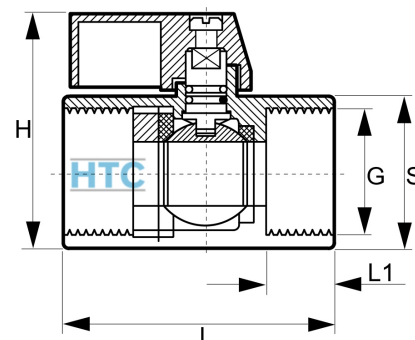

V4A Mini-Kugelhahn 2fach Innengewinde

EA0009

Alle Maßangaben in Millimeter, Gewichtsangaben in Gramm. Für die fotografische Darstellung verwenden wir eine Artikelgröße sowie Studioliicht. Die Abbildungen, technischen Daten, Maße und Ausführungen sind unverbindlich. Sie gelten nicht als zugesicherte Eigenschaften oder als Beschaffenheits- oder Haltbarkeitsgarantien. Wir behalten uns jederzeit Änderung ohne Ankündigung vor. Die Nutzmaße sind definiert bzw. verstärkt dargestellt bzw. ergeben sich aus der Artikelbezeichnung. Weitere Maße dienen ausschließlich der Darstellungsunterstützung. Bei Zweckentfremdung bitten wir dies zu beachten.

Artikel-Nr.	Variante	DN	G	H	L	L1	S	Preis
EA0009.000.B09	1/8"	7	Rp 1/8" (9,73mm)	36,5	42	9	21	9,46 €* 9,46 €*
EA0009.000.R09	1/8"	7	Rp1/8" (9,73mm)	36,5	42	9	21	9,46 €* 9,46 €*
EA0009.000.B12	1/4"	6	Rp 1/4" (13,16mm)	36	41	9	21	9,77 €* 9,77 €*
EA0009.000.R12	1/4"	7	Rp1/4" (13,16mm)	36	41	9	21	9,77 €* 9,77 €*
EA0009.000.B16	3/8"	8	Rp 3/8" (16,66mm)	36	40	9	21	9,77 €* 9,77 €*
EA0009.000.R16	3/8"	8	Rp3/8" (16,66mm)	36	40	9	21	9,77 €* 9,77 €*
EA0009.000.B20	1/2"	8,5	Rp 1/2" (20,95mm)	40	46	11	24	10,22 €* 10,22 €*
EA0009.000.R20	1/2"	8,5	Rp1/2" (20,96mm)	40	46	11	24	10,22 €* 10,22 €*
EA0009.000.B25	3/4"	12	Rp 3/4" (26,44mm)	29	54	13	31,5	13,75 €* 13,75 €*
EA0009.000.R25	3/4"	12	Rp3/4" (26,44mm)	29	54	13	31,5	13,75 €* 13,75 €*
EA0009.000.B32	1"	15	Rp 1" (33,25mm)	36	65	15	38	17,30 €* 17,30 €*
EA0009.000.R32	1"	15	Rp1" (33,25mm)	36	65	15	38	17,30 €* 17,30 €*