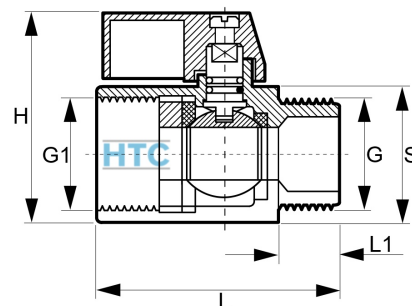

## V4A Mini-Kugelhahn Innen- x Aussengewinde

**EA0008**

Alle Maßangaben in Millimeter, Gewichtsangaben in Gramm. Für die fotografische Darstellung verwenden wir eine Artikelgröße sowie Studioliicht. Die Abbildungen, technischen Daten, Maße und Ausführungen sind unverbindlich. Sie gelten nicht als zugesicherte Eigenschaften oder als Beschaffenheits- oder Haltbarkeitsgarantien. Wir behalten uns jederzeit Änderung ohne Ankündigung vor. Die Nutzmaße sind definiert bzw. verstärkt dargestellt bzw. ergeben sich aus der Artikelbezeichnung. Weitere Maße dienen ausschließlich der Darstellungsunterstützung. Bei Zweckentfremdung bitten wir dies zu beachten.

Artikel-Nr.	Variante	DN	G	G1	H	L	L1	S	Preis
EA0008.012.B12	1/4"	7	<b>R 1/4" (13,16mm)</b>	<b>Rp 1/4" (13,16mm)</b>	37	43	9,5	21	9,77 €* <sup>*</sup>
EA0008.020.B20	1/2"	9	<b>R 1/2" (20,96mm)</b>	<b>Rp 1/2" (20,96mm)</b>	41,5	46	11	25	10,22 €* <sup>*</sup>
EA0008.025.B25	3/4"	12,5	<b>R 3/4" (26,44mm)</b>	<b>Rp 3/4" (26,44mm)</b>	47	54	14	32	13,75 €* <sup>*</sup>
EA0008.032.B32	1"	15	<b>R 1" (33,25mm)</b>	<b>Rp 1" (33,25mm)</b>	54	65	17	38	17,30 €* <sup>*</sup>
EA0008.009.B09	1/8"	7	<b>R 1/8" (9,73mm)</b>	<b>Rp 1/8" (9,73mm)</b>	37	40	10	21	9,86 €* <sup>*</sup>
EA0008.016.B16	3/8"	7	<b>R 3/8" (16,66mm)</b>	<b>Rp 3/8" (16,66mm)</b>	37	42	9	21	9,77 €* <sup>*</sup>
EA0008.009.R09	1/8"	7	<b>R1/8" (9,73mm)</b>	<b>Rp1/8" (9,73mm)</b>	37	40	10	21	9,86 €* <sup>*</sup>
EA0008.012.R12	1/4"	7	<b>R 1/4" (13,16mm)</b>	<b>Rp 1/4" (13,16mm)</b>	37	43	9,5	21	9,77 €* <sup>*</sup>
EA0008.016.R16	3/8"	7	<b>R3/8" (16,66mm)</b>	<b>Rp3/8" (16,66mm)</b>	37	42	9	21	9,77 €* <sup>*</sup>
EA0008.020.R20	1/2"	9	<b>R1/2" (20,96mm)</b>	<b>Rp1/2" (20,96mm)</b>	41,5	46	11	25	10,22 €* <sup>*</sup>
EA0008.025.R25	3/4"	12,5	<b>R3/4" (26,44mm)</b>	<b>Rp3/4" (26,44mm)</b>	47	54	14	32	13,75 €* <sup>*</sup>
EA0008.032.R32	1"	15	<b>R1" (33,25mm)</b>	<b>Rp1" (33,25mm)</b>	54	65	17	38	17,30 €* <sup>*</sup>