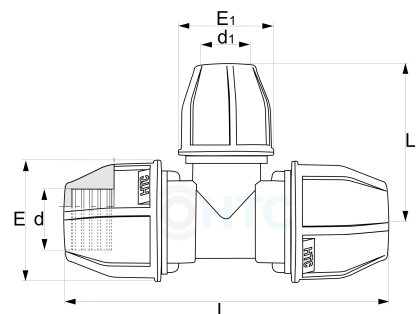

## T-Stück 90° reduziert 3fach Klemme

## PZ0503

Alle Maßangaben in Millimeter, Gewichtsangaben in Gramm. Für die fotografische Darstellung verwenden wir eine Artikelgröße sowie Studioliicht. Die Abbildungen, technischen Daten, Maße und Ausführungen sind unverbindlich. Sie gelten nicht als zugesicherte Eigenschaften oder als Beschaffenheits- oder Haltbarkeitsgarantien. Wir behalten uns jederzeit Änderung ohne Ankündigung vor. Die Nutzmaße sind definiert bzw. verstärkt dargestellt bzw. ergeben sich aus der Artikelbezeichnung. Weitere Maße dienen ausschließlich der Darstellungsunterstützung. Bei Zweckentfremdung bitten wir dies zu beachten.

Artikel-Nr.	Variante	d	d1	E	E1	L	L1	Rohr A-Ø	Hersteller	Preis
PZ0503.025.020	25 x 20mm	<b>25</b>	<b>20</b>	55	46	149	70	<b>25 x 20</b>		1,69 €* <sup>*</sup>
PZ0503.032.020	32 x 20mm	<b>32</b>	<b>20</b>	62	45	173	77	<b>32 x 20</b>		1,80 €* <sup>*</sup>
PZ0503.032.025	32 x 25mm	<b>32</b>	<b>25</b>	62	55	175	77	<b>32 x 25</b>		1,88 €* <sup>*</sup>
PZ0503.040.025	40 x 25mm	<b>40</b>	<b>25</b>	78	55	202	84	<b>40 x 25</b>		3,14 €* <sup>*</sup>
PZ0503.040.032	40 x 32mm	<b>40</b>	<b>32</b>	77	64	202	133	<b>40 x 32</b>		3,19 €* <sup>*</sup>
PZ0503.050.025	50 x 25mm	<b>50</b>	<b>25</b>	94	55	263	109	<b>50 x 25</b>		6,46 €* <sup>*</sup>
PZ0503.050.032	50 x 32mm	<b>50</b>	<b>32</b>	94	64	263	106	<b>50 x 32</b>		6,78 €* <sup>*</sup>
PZ0503.050.040	50 x 40mm	<b>50</b>	<b>40</b>	94	77	244	165	<b>50 x 40</b>		5,95 €* <sup>*</sup>
PZ0503.063.025	63 x 25mm	<b>63</b>	<b>25</b>	113	55	324	106	<b>63 x 25</b>		10,59 €* <sup>*</sup>
PZ0503.063.032	63 x 32mm	<b>63</b>	<b>32</b>	113	64	324	114	<b>63 x 32</b>		10,75 €* <sup>*</sup>
PZ0503.063.040	63 x 40mm	<b>63</b>	<b>40</b>	113	78	324	118	<b>63 x 40</b>		11,42 €* <sup>*</sup>
PZ0503.063.050	63 x 50mm	<b>63</b>	<b>50</b>	110	86	265	121	<b>63 x 50</b>		9,66 €* <sup>*</sup>