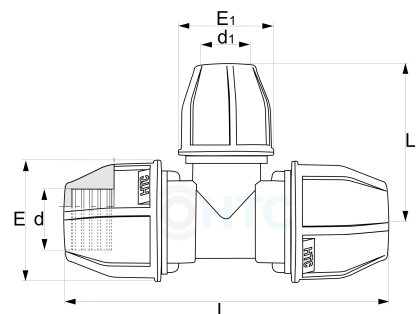

## T-Stück 90° reduziert 3fach Klemme

## PZ0503

Alle Maßangaben in Millimeter, Gewichtsangaben in Gramm. Für die fotografische Darstellung verwenden wir eine Artikelgröße sowie Studioliicht. Die Abbildungen, technischen Daten, Maße und Ausführungen sind unverbindlich. Sie gelten nicht als zugesicherte Eigenschaften oder als Beschaffenheits- oder Haltbarkeitsgarantien. Wir behalten uns jederzeit Änderung ohne Ankündigung vor. Die Nutzmaße sind definiert bzw. verstärkt dargestellt bzw. ergeben sich aus der Artikelbezeichnung. Weitere Maße dienen ausschließlich der Darstellungsunterstützung. Bei Zweckentfremdung bitten wir dies zu beachten.

Artikel-Nr.	Variante	d	d1	E	E1	L	L1	Rohr A-Ø	Hersteller	Preis
PZ0503.025.020	25 x 20mm	<b>25</b>	<b>20</b>	55	46	149	70	<b>25 x 20</b>	 HTC	1,69 €* <sup>*</sup>
PZ0503.032.020	32 x 20mm	<b>32</b>	<b>20</b>	62	45	173	77	<b>32 x 20</b>	 HTC	1,80 €* <sup>*</sup>
PZ0503.032.025	32 x 25mm	<b>32</b>	<b>25</b>	62	55	175	77	<b>32 x 25</b>	 HTC	1,88 €* <sup>*</sup>
PZ0503.040.025	40 x 25mm	<b>40</b>	<b>25</b>	78	55	202	84	<b>40 x 25</b>	 HTC	3,14 €* <sup>*</sup>
PZ0503.040.032	40 x 32mm	<b>40</b>	<b>32</b>	77	64	202	133	<b>40 x 32</b>	 HTC	3,19 €* <sup>*</sup>
PZ0503.050.025	50 x 25mm	<b>50</b>	<b>25</b>	94	55	263	109	<b>50 x 25</b>	 HTC	6,46 €* <sup>*</sup>
PZ0503.050.032	50 x 32mm	<b>50</b>	<b>32</b>	94	64	263	106	<b>50 x 32</b>	 HTC	6,78 €* <sup>*</sup>
PZ0503.050.040	50 x 40mm	<b>50</b>	<b>40</b>	94	77	244	165	<b>50 x 40</b>	 HTC	5,95 €* <sup>*</sup>
PZ0503.063.025	63 x 25mm	<b>63</b>	<b>25</b>	113	55	324	106	<b>63 x 25</b>	 HTC	10,59 €* <sup>*</sup>
PZ0503.063.032	63 x 32mm	<b>63</b>	<b>32</b>	113	64	324	114	<b>63 x 32</b>	 HTC	10,75 €* <sup>*</sup>
PZ0503.063.040	63 x 40mm	<b>63</b>	<b>40</b>	113	78	324	118	<b>63 x 40</b>	 HTC	11,42 €* <sup>*</sup>
PZ0503.063.050	63 x 50mm	<b>63</b>	<b>50</b>	110	86	265	121	<b>63 x 50</b>	 HTC	9,66 €* <sup>*</sup>