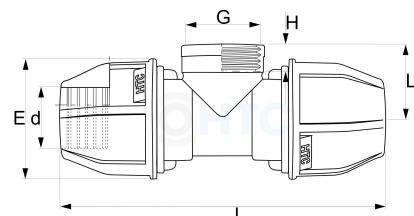

T-Stück 90° Klemme x Innengewinde

PZ0504

Alle Maßangaben in Millimeter, Gewichtsangaben in Gramm. Für die fotografische Darstellung verwenden wir eine Artikelgröße sowie Studioliicht. Die Abbildungen, technischen Daten, Maße und Ausführungen sind unverbindlich. Sie gelten nicht als zugesicherte Eigenschaften oder als Beschaffenheits- oder Haltbarkeitsgarantien. Wir behalten uns jederzeit Änderung ohne Ankündigung vor. Die Nutzmaße sind definiert bzw. verstärkt dargestellt bzw. ergeben sich aus der Artikelbezeichnung. Weitere Maße dienen ausschließlich der Darstellungsunterstützung. Bei Zweckentfremdung bitten wir dies zu beachten.

Artikel-Nr.	Variante	d	E	G	H	L	L1	Rohr A-Ø	Hersteller	Preis
PZ0504.020.020	20mm x 1/2"	20	46	1/2" (20,96mm)	14	134	38	20		0,81 €* 0,81 €
PZ0504.020.025	20mm x 3/4"	20	46	3/4" (26,44mm)	19	130	42	20		0,86 €* 0,86 €
PZ0504.025.020	25mm x 1/2"	25	55	1/2" (20,96mm)	14	143	41	25		1,21 €* 1,21 €
PZ0504.025.025	25mm x 3/4"	25	53,5	3/4" (26,44mm)	28	154	56	25		1,24 €* 1,24 €
PZ0504.025.032	25mm x 1"	25	55	1" (33,25mm)	20	160	38,5	25		1,34 €* 1,34 €
PZ0504.032.020	32mm x 1/2"	32	64	1/2" (20,96mm)	16,5	180	39	32		1,89 €* 1,89 €
PZ0504.032.025	32mm x 3/4"	32	62	3/4" (26,44mm)	14	157	52	32		1,81 €* 1,81 €
PZ0504.032.032	32mm x 1"	32	63	1" (33,25mm)	19	182	59	32		1,81 €* 1,81 €
PZ0504.032.040	32mm x 1 1/4"	32	64	1 1/4" (41,91mm)	21,5	183	45	32		2,08 €* 2,08 €
PZ0504.040.032	40mm x 1"	40	78	1" (33,25mm)	20	214	44	40		3,46 €* 3,46 €
PZ0504.040.040	40mm x 1 1/4"	40	79	1 1/4" (41,91mm)	15	224	50	40		3,12 €* 3,12 €