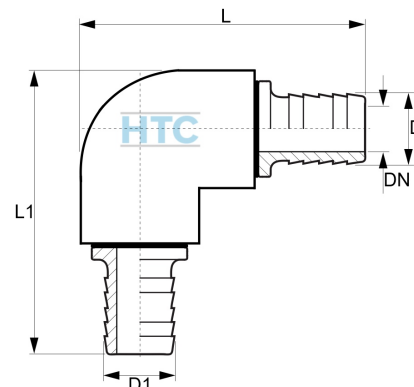

## PP Winkel 90° mit 2fach Schlauchtülle

## PF0415

Alle Maßangaben in Millimeter, Gewichtsangaben in Gramm. Für die fotografische Darstellung verwenden wir eine Artikelgröße sowie Studioliicht. Die Abbildungen, technischen Daten, Maße und Ausführungen sind unverbindlich. Sie gelten nicht als zugesicherte Eigenschaften oder als Beschaffenheits- oder Haltbarkeitsgarantien. Wir behalten uns jederzeit Änderung ohne Ankündigung vor. Die Nutzmaße sind definiert bzw. verstärkt dargestellt bzw. ergeben sich aus der Artikelbezeichnung. Weitere Maße dienen ausschließlich der Darstellungsunterstützung. Bei Zweckentfremdung bitten wir dies zu beachten.