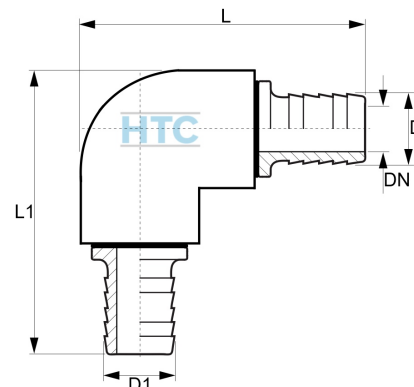

PP Winkel 90° mit 2fach Schlauchtülle

PF0415

Alle Maßangaben in Millimeter, Gewichtsangaben in Gramm. Für die fotografische Darstellung verwenden wir eine Artikelgröße sowie Studioliicht. Die Abbildungen, technischen Daten, Maße und Ausführungen sind unverbindlich. Sie gelten nicht als zugesicherte Eigenschaften oder als Beschaffenheits- oder Haltbarkeitsgarantien. Wir behalten uns jederzeit Änderung ohne Ankündigung vor. Die Nutzmaße sind definiert bzw. verstärkt dargestellt bzw. ergeben sich aus der Artikelbezeichnung. Weitere Maße dienen ausschließlich der Darstellungsunterstützung. Bei Zweckentfremdung bitten wir dies zu beachten.

Artikel-Nr.	Variante	D	D1	DN	L	L1	L2	L3	Preis
PF0415.016.016	16 x 16mm	16	16	10	95	40	95	40	1,96 €*
PF0415.019.019	19 x 19mm	19	19	14					2,31 €*
PF0415.020.009	20 x 9mm	9	20	6					2,96 €*
PF0415.020.013	20 x 13mm	13	20	8					1,97 €*
PF0415.020.016	20 x 16mm	16	20	16					2,01 €*
PF0415.020.020	20 x 20mm	20	20	13					2,11 €*
PF0415.025.013	25 x 13mm	13	25	7,5	96	31	110	46	2,31 €*
PF0415.025.016	25 x 16mm	16	25	10	105	39	110	46	2,36 €*
PF0415.025.019	25 x 19mm	19	25	14					2,41 €*
PF0415.025.020	25 x 20mm	20	25	12,5	104	39	110	46	2,41 €*
PF0415.025.025	25 x 25mm	25	25	18,5	110	46	110	46	2,52 €*
PF0415.032.013	32 x 13mm	13	32	10	107	33	118	45	3,56 €*
PF0415.032.019	32 x 19mm	19	32	14	114	39	118	45	2,96 €*
PF0415.032.020	32 x 20mm	20	32	13	113	39	118	45	2,96 €*
PF0415.032.025	32 x 25mm	25	32	18,5	119	45	118	45	3,01 €*
PF0415.032.032	32 x 32mm	32	32	22	118	45	118	45	3,15 €*
PF0415.038.020	38 x 20mm	38	20	13	137	50	127	39	4,91 €*
PF0415.038.025	38 x 25mm	38	25	19,5	137	50	128	42	5,00 €*
PF0415.038.032	38 x 32mm	38	32	25	137	50	133	48	5,12 €*
PF0415.038.038	38 x 38mm	38	38	31	137	50	138	50	5,47 €*
PF0415.040.020	40 x 20mm	40	20	13	137	50	127	38	4,91 €*