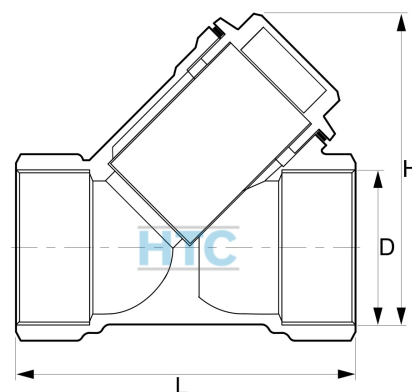

Y-Schmutzfänger mit Edelstahlsieb 2fach Innengewinde

MA0015

Alle Maßangaben in Millimeter, Gewichtsangaben in Gramm. Für die fotografische Darstellung verwenden wir eine Artikelgröße sowie Studioliicht. Die Abbildungen, technischen Daten, Maße und Ausführungen sind unverbindlich. Sie gelten nicht als zugesicherte Eigenschaften oder als Beschaffenheits- oder Haltbarkeitsgarantien. Wir behalten uns jederzeit Änderung ohne Ankündigung vor. Die Nutzmaße sind definiert bzw. verstärkt dargestellt bzw. ergeben sich aus der Artikelbezeichnung. Weitere Maße dienen ausschließlich der Darstellungsunterstützung. Bei Zweckentfremdung bitten wir dies zu beachten.

Artikel-Nr.	Variante	D	G	H	L	Preis
MA0015.000.020	1/2"	16	1/2" (20,96mm)	40	56	3,64 €* 3,64 €
MA0015.000.025	3/4"	20	3/4" (26,44mm)	46	66	5,49 €* 5,49 €
MA0015.000.032	1"	24	1" (33,25mm)	52	74	8,84 €* 8,84 €
MA0015.000.040	1 1/4"	36	1 1/4" (41,91mm)	65	96	15,58 €* 15,58 €
MA0015.000.050	1 1/2"	42	1 1/2" (47,81mm)	72	104	20,40 €* 20,40 €
MA0015.000.063	2"	52	2" (59,61mm)	91	125	33,68 €* 33,68 €