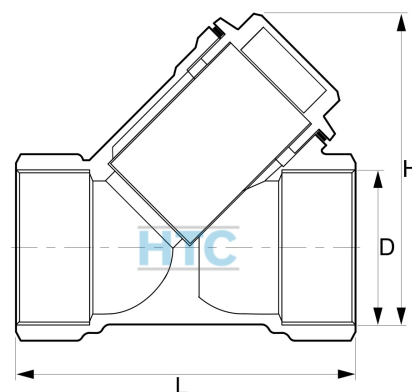

## Y-Schmutzfänger mit Edelstahlsieb 2fach Innengewinde

**MA0015**

Alle Maßangaben in Millimeter, Gewichtsangaben in Gramm. Für die fotografische Darstellung verwenden wir eine Artikelgröße sowie Studioliicht. Die Abbildungen, technischen Daten, Maße und Ausführungen sind unverbindlich. Sie gelten nicht als zugesicherte Eigenschaften oder als Beschaffenheits- oder Haltbarkeitsgarantien. Wir behalten uns jederzeit Änderung ohne Ankündigung vor. Die Nutzmaße sind definiert bzw. verstärkt dargestellt bzw. ergeben sich aus der Artikelbezeichnung. Weitere Maße dienen ausschließlich der Darstellungsunterstützung. Bei Zweckentfremdung bitten wir dies zu beachten.

Artikel-Nr.	Variante	D	G	H	L	Preis
MA0015.000.020	1/2"	16	<b>1/2" (20,96mm)</b>	40	56	3,64 €*
MA0015.000.025	3/4"	20	<b>3/4" (26,44mm)</b>	46	66	5,49 €*
MA0015.000.032	1"	24	<b>1" (33,25mm)</b>	52	74	8,84 €*
MA0015.000.040	1 1/4"	36	<b>1 1/4" (41,91mm)</b>	65	96	15,58 €*
MA0015.000.050	1 1/2"	42	<b>1 1/2" (47,81mm)</b>	72	104	20,40 €*
MA0015.000.063	2"	52	<b>2" (59,61mm)</b>	91	125	33,68 €*