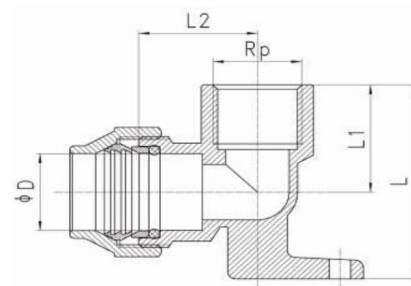

## Messing Wandscheibe Wandwinkel 90° für PE-Rohr Klemme x Innengewinde

**MP0304**

Alle Maßangaben in Millimeter, Gewichtsangaben in Gramm. Für die fotografische Darstellung verwenden wir eine Artikelgröße sowie Studioliicht. Die Abbildungen, technischen Daten, Maße und Ausführungen sind unverbindlich. Sie gelten nicht als zugesicherte Eigenschaften oder als Beschaffenheits- oder Haltbarkeitsgarantien. Wir behalten uns jederzeit Änderung ohne Ankündigung vor. Die Nutzmaße sind definiert bzw. verstärkt dargestellt bzw. ergeben sich aus der Artikelbezeichnung. Weitere Maße dienen ausschließlich der Darstellungsunterstützung. Bei Zweckentfremdung bitten wir dies zu beachten.

Artikel-Nr.	Variante	D	L	L1	L2	Rp	Rohr A-Ø	Preis
MP0304.020.020	20mm x 1/2"	20,7	52,5	29	28	1/2" (20,96mm)	<b>20</b>	5,14 €* 5,14 €
MP0304.025.025	25mm x 3/4"	25,8	64,5	36,5	34	3/4" (26,44mm)	<b>25</b>	7,17 €* 7,17 €
MP0304.032.032	32mm x 1"	33	73	42	39	1" (33,25mm)	<b>32</b>	10,77 €* 10,77 €