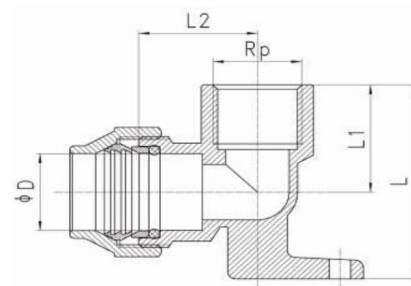

Messing Wandscheibe Wandwinkel 90° für PE-Rohr Klemme x Innengewinde

MP0304

Alle Maßangaben in Millimeter, Gewichtsangaben in Gramm. Für die fotografische Darstellung verwenden wir eine Artikelgröße sowie Studioliicht. Die Abbildungen, technischen Daten, Maße und Ausführungen sind unverbindlich. Sie gelten nicht als zugesicherte Eigenschaften oder als Beschaffenheits- oder Haltbarkeitsgarantien. Wir behalten uns jederzeit Änderung ohne Ankündigung vor. Die Nutzmaße sind definiert bzw. verstärkt dargestellt bzw. ergeben sich aus der Artikelbezeichnung. Weitere Maße dienen ausschließlich der Darstellungsunterstützung. Bei Zweckentfremdung bitten wir dies zu beachten.

Artikel-Nr.	Variante	D	L	L1	L2	Rp	Rohr A-Ø	Preis
MP0304.020.020	20mm x 1/2"	20,7	52,5	29	28	1/2" (20,96mm)	20	5,14 €* 5,14 €
MP0304.025.025	25mm x 3/4"	25,8	64,5	36,5	34	3/4" (26,44mm)	25	7,17 €* 7,17 €
MP0304.032.032	32mm x 1"	33	73	42	39	1" (33,25mm)	32	10,77 €* 10,77 €