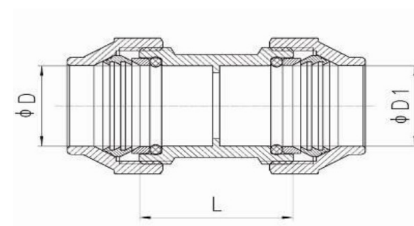

## Messing Kupplung Muffe für PE-Rohr 2fach Klemme

**MP0101**

Alle Maßangaben in Millimeter, Gewichtsangaben in Gramm. Für die fotografische Darstellung verwenden wir eine Artikelgröße sowie Studioliicht. Die Abbildungen, technischen Daten, Maße und Ausführungen sind unverbindlich. Sie gelten nicht als zugesicherte Eigenschaften oder als Beschaffenheits- oder Haltbarkeitsgarantien. Wir behalten uns jederzeit Änderung ohne Ankündigung vor. Die Nutzmaße sind definiert bzw. verstärkt dargestellt bzw. ergeben sich aus der Artikelbezeichnung. Weitere Maße dienen ausschließlich der Darstellungsunterstützung. Bei Zweckentfremdung bitten wir dies zu beachten.

| Artikel-Nr.    | Variante   | D    | D1   | L    | Rohr A-Ø | Preis                 |
|----------------|------------|------|------|------|----------|-----------------------|
| MP0101.000.020 | 2fach 20mm | 20,7 | 20,7 | 34,5 | 20       | 4,19 €* <sup>*</sup>  |
| MP0101.000.025 | 2fach 25mm | 25,8 | 25,8 | 40   | 25       | 6,55 €* <sup>*</sup>  |
| MP0101.000.032 | 2fach 32mm | 33   | 33   | 48   | 32       | 8,73 €* <sup>*</sup>  |
| MP0101.000.040 | 2fach 40mm | 41,5 | 41,5 | 55,5 | 40       | 15,03 €* <sup>*</sup> |
| MP0101.000.050 | 2fach 50mm | 51   | 51   | 64   | 50       | 22,15 €* <sup>*</sup> |
| MP0101.000.063 | 2fach 63mm | 64   | 64   | 72   | 63       | 36,23 €* <sup>*</sup> |