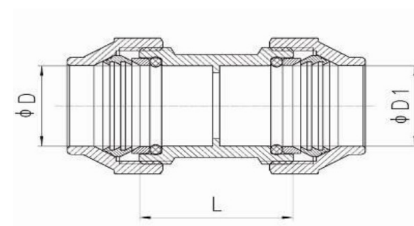

Messing Kupplung Muffe für PE-Rohr 2fach Klemme

MP0101

Alle Maßangaben in Millimeter, Gewichtsangaben in Gramm. Für die fotografische Darstellung verwenden wir eine Artikelgröße sowie Studioliicht. Die Abbildungen, technischen Daten, Maße und Ausführungen sind unverbindlich. Sie gelten nicht als zugesicherte Eigenschaften oder als Beschaffenheits- oder Haltbarkeitsgarantien. Wir behalten uns jederzeit Änderung ohne Ankündigung vor. Die Nutzmaße sind definiert bzw. verstärkt dargestellt bzw. ergeben sich aus der Artikelbezeichnung. Weitere Maße dienen ausschließlich der Darstellungsunterstützung. Bei Zweckentfremdung bitten wir dies zu beachten.

Artikel-Nr.	Variante	D	D1	L	Rohr A-Ø	Preis
MP0101.000.020	2fach 20mm	20,7	20,7	34,5	20	4,19 €* 1,80g
MP0101.000.025	2fach 25mm	25,8	25,8	40	25	6,55 €* 2,80g
MP0101.000.032	2fach 32mm	33	33	48	32	8,73 €* 3,80g
MP0101.000.040	2fach 40mm	41,5	41,5	55,5	40	15,03 €* 6,50g
MP0101.000.050	2fach 50mm	51	51	64	50	22,15 €* 9,50g
MP0101.000.063	2fach 63mm	64	64	72	63	36,23 €* 15,50g