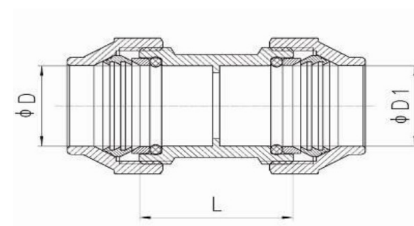

## Messing Kupplung Muffe für PE-Rohr 2fach Klemme

**MP0101**

Alle Maßangaben in Millimeter, Gewichtsangaben in Gramm. Für die fotografische Darstellung verwenden wir eine Artikelgröße sowie Studioliicht. Die Abbildungen, technischen Daten, Maße und Ausführungen sind unverbindlich. Sie gelten nicht als zugesicherte Eigenschaften oder als Beschaffenheits- oder Haltbarkeitsgarantien. Wir behalten uns jederzeit Änderung ohne Ankündigung vor. Die Nutzmaße sind definiert bzw. verstärkt dargestellt bzw. ergeben sich aus der Artikelbezeichnung. Weitere Maße dienen ausschließlich der Darstellungsunterstützung. Bei Zweckentfremdung bitten wir dies zu beachten.

Artikel-Nr.	Variante	D	D1	L	Rohr A-Ø	Preis
MP0101.000.020	2fach 20mm	20,7	20,7	34,5	20	4,19 €* 1,80 g
MP0101.000.025	2fach 25mm	25,8	25,8	40	25	6,55 €* 2,80 g
MP0101.000.032	2fach 32mm	33	33	48	32	8,73 €* 3,80 g
MP0101.000.040	2fach 40mm	41,5	41,5	55,5	40	15,03 €* 6,50 g
MP0101.000.050	2fach 50mm	51	51	64	50	22,15 €* 9,50 g
MP0101.000.063	2fach 63mm	64	64	72	63	36,23 €* 15,50 g