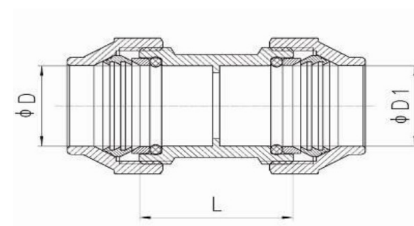

Messing Kupplung Muffe für PE-Rohr 2fach Klemme

MP0101

Alle Maßangaben in Millimeter, Gewichtsangaben in Gramm. Für die fotografische Darstellung verwenden wir eine Artikelgröße sowie Studiolicht. Die Abbildungen, technischen Daten, Maße und Ausführungen sind unverbindlich. Sie gelten nicht als zugesicherte Eigenschaften oder als Beschaffenheits- oder Haltbarkeitsgarantien. Wir behalten uns jederzeit Änderung ohne Ankündigung vor. Die Nutzmaße sind definiert bzw. verstärkt dargestellt bzw. ergeben sich aus der Artikelbezeichnung. Weitere Maße dienen ausschließlich der Darstellungsunterstützung. Bei Zweckentfremdung bitten wir dies zu beachten.

Artikel-Nr.	Variante	D	D1	L	Rohr A-Ø	Preis
MP0101.000.020	2fach 20mm	20,7	20,7	34,5	20	4,19 €* 1,80 g
MP0101.000.025	2fach 25mm	25,8	25,8	40	25	6,55 €* 2,80 g
MP0101.000.032	2fach 32mm	33	33	48	32	8,73 €* 3,80 g
MP0101.000.040	2fach 40mm	41,5	41,5	55,5	40	15,03 €* 6,50 g
MP0101.000.050	2fach 50mm	51	51	64	50	22,15 €* 9,50 g
MP0101.000.063	2fach 63mm	64	64	72	63	36,23 €* 15,50 g