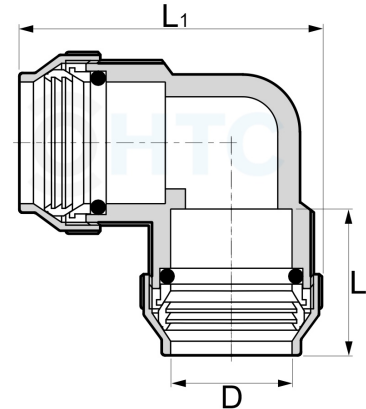

Messing Winkel 90° für PE-Rohr 2fach Klemme

MP0403

Alle Maßangaben in Millimeter, Gewichtsangaben in Gramm. Für die fotografische Darstellung verwenden wir eine Artikelgröße sowie Studioliicht. Die Abbildungen, technischen Daten, Maße und Ausführungen sind unverbindlich. Sie gelten nicht als zugesicherte Eigenschaften oder als Beschaffenheits- oder Haltbarkeitsgarantien. Wir behalten uns jederzeit Änderung ohne Ankündigung vor. Die Nutzmaße sind definiert bzw. verstärkt dargestellt bzw. ergeben sich aus der Artikelbezeichnung. Weitere Maße dienen ausschließlich der Darstellungsunterstützung. Bei Zweckentfremdung bitten wir dies zu beachten.

Artikel-Nr.	Variante	D	L	L1	Preis
MP0403.000.020	20mm	20	24	55	4,64 €* 4,64 €
MP0403.000.025	25mm	25	30	66	7,15 €* 7,15 €
MP0403.000.032	32mm	32	34	77,5	11,12 €* 11,12 €
MP0403.000.040	40mm	40	50,5	103	19,56 €* 19,56 €
MP0403.000.050	50mm	50	54,5	120	29,04 €* 29,04 €
MP0403.000.063	63mm	63			46,21 €* 46,21 €