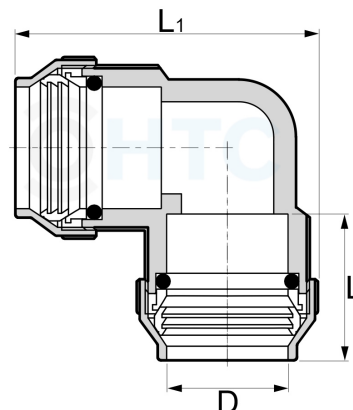

Messing Winkel 90° für PE-Rohr 2fach Klemme

MP0403

Alle Maßangaben in Millimeter, Gewichtsangaben in Gramm. Für die fotografische Darstellung verwenden wir eine Artikelgröße sowie Studioliicht. Die Abbildungen, technischen Daten, Maße und Ausführungen sind unverbindlich. Sie gelten nicht als zugesicherte Eigenschaften oder als Beschaffenheits- oder Haltbarkeitsgarantien. Wir behalten uns jederzeit Änderung ohne Ankündigung vor. Die Nutzmaße sind definiert bzw. verstärkt dargestellt bzw. ergeben sich aus der Artikelbezeichnung. Weitere Maße dienen ausschließlich der Darstellungsunterstützung. Bei Zweckentfremdung bitten wir dies zu beachten.

Artikel-Nr.	Variante	D	L	L1	Preis
MP0403.000.020	20mm	20	24	55	4,64 €* 4,64 €
MP0403.000.025	25mm	25	30	66	7,15 €* 7,15 €
MP0403.000.032	32mm	32	34	77,5	11,12 €* 11,12 €
MP0403.000.040	40mm	40	50,5	103	19,56 €* 19,56 €
MP0403.000.050	50mm	50	54,5	120	29,04 €* 29,04 €
MP0403.000.063	63mm	63			46,21 €* 46,21 €