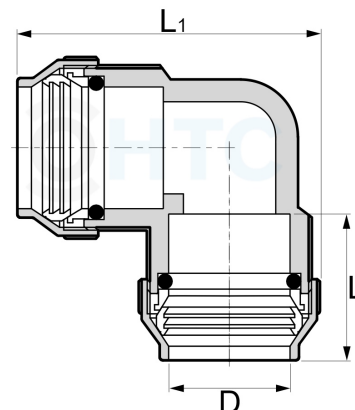

Messing Winkel 90° für PE-Rohr 2fach Klemme

MP0403

Alle Maßangaben in Millimeter, Gewichtsangaben in Gramm. Für die fotografische Darstellung verwenden wir eine Artikelgröße sowie Studioliicht. Die Abbildungen, technischen Daten, Maße und Ausführungen sind unverbindlich. Sie gelten nicht als zugesicherte Eigenschaften oder als Beschaffenheits- oder Haltbarkeitsgarantien. Wir behalten uns jederzeit Änderung ohne Ankündigung vor. Die Nutzmaße sind definiert bzw. verstärkt dargestellt bzw. ergeben sich aus der Artikelbezeichnung. Weitere Maße dienen ausschließlich der Darstellungsunterstützung. Bei Zweckentfremdung bitten wir dies zu beachten.

Artikel-Nr.	Variante	D	L	L1	Preis
MP0403.000.020	20mm	20	24	55	4,64 €* [*]
MP0403.000.025	25mm	25	30	66	7,15 €* [*]
MP0403.000.032	32mm	32	34	77,5	11,12 €* [*]
MP0403.000.040	40mm	40	50,5	103	19,56 €* [*]
MP0403.000.050	50mm	50	54,5	120	29,04 €* [*]
MP0403.000.063	63mm	63			46,21 €* [*]