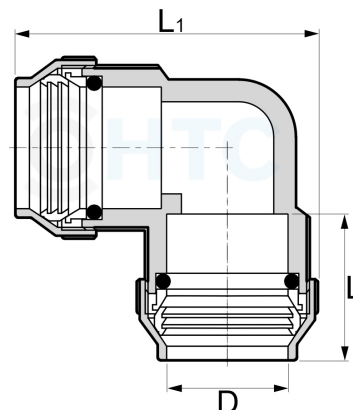

Messing Winkel 90° für PE-Rohr 2fach Klemme

MP0403

Alle Maßangaben in Millimeter, Gewichtsangaben in Gramm. Für die fotografische Darstellung verwenden wir eine Artikelgröße sowie Studioliicht. Die Abbildungen, technischen Daten, Maße und Ausführungen sind unverbindlich. Sie gelten nicht als zugesicherte Eigenschaften oder als Beschaffenheits- oder Haltbarkeitsgarantien. Wir behalten uns jederzeit Änderung ohne Ankündigung vor. Die Nutzmaße sind definiert bzw. verstärkt dargestellt bzw. ergeben sich aus der Artikelbezeichnung. Weitere Maße dienen ausschließlich der Darstellungsunterstützung. Bei Zweckentfremdung bitten wir dies zu beachten.

Artikel-Nr.	Variante	D	L	L1	Preis
MP0403.000.020	20mm	20	24	55	4,64 €* [*]
MP0403.000.025	25mm	25	30	66	7,15 €* [*]
MP0403.000.032	32mm	32	34	77,5	11,12 €* [*]
MP0403.000.040	40mm	40	50,5	103	19,56 €* [*]
MP0403.000.050	50mm	50	54,5	120	29,04 €* [*]
MP0403.000.063	63mm	63			46,21 €* [*]