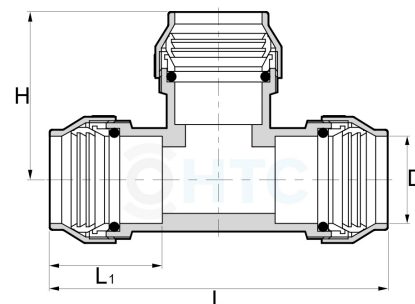

Messing T-Stück 90° für PE-Rohr 3fach Klemme

MP0502

Alle Maßangaben in Millimeter, Gewichtsangaben in Gramm. Für die fotografische Darstellung verwenden wir eine Artikelgröße sowie Studiolicht. Die Abbildungen, technischen Daten, Maße und Ausführungen sind unverbindlich. Sie gelten nicht als zugesicherte Eigenschaften oder als Beschaffenheits- oder Haltbarkeitsgarantien. Wir behalten uns jederzeit Änderung ohne Ankündigung vor. Die Nutzmaße sind definiert bzw. verstärkt dargestellt bzw. ergeben sich aus der Artikelbezeichnung. Weitere Maße dienen ausschließlich der Darstellungsunterstützung. Bei Zweckentfremdung bitten wir dies zu beachten.

Artikel-Nr.	Variante	D	H	L	L1	Rohr A-Ø	Preis
MP0502.000.020	20 x 20 x 20mm	20	39	78,5	26	20	6,81 €* [*]
MP0502.000.025	25 x 25 x 25mm	25	42	85,5	28	25	10,28 €* [*]
MP0502.000.032	32 x 32 x 32mm	32	53	104	36	32	15,67 €* [*]
MP0502.000.040	40 x 40 x 40mm	40	73	137	49	40	26,41 €* [*]
MP0502.000.050	50 x 50 x 50mm	50	85	159	56	50	40,54 €* [*]
MP0502.000.063	63 x 63 x 63mm	63	100	189	66	63	65,87 €* [*]