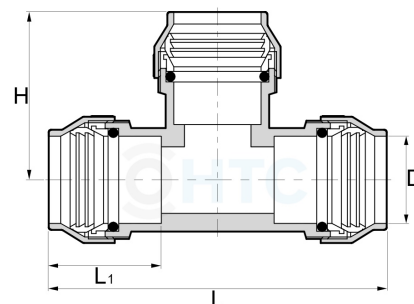

Messing T-Stück 90° für PE-Rohr 3fach Klemme

MP0502

Alle Maßangaben in Millimeter, Gewichtsangaben in Gramm. Für die fotografische Darstellung verwenden wir eine Artikelgröße sowie Studiolicht. Die Abbildungen, technischen Daten, Maße und Ausführungen sind unverbindlich. Sie gelten nicht als zugesicherte Eigenschaften oder als Beschaffenheits- oder Haltbarkeitsgarantien. Wir behalten uns jederzeit Änderung ohne Ankündigung vor. Die Nutzmaße sind definiert bzw. verstärkt dargestellt bzw. ergeben sich aus der Artikelbezeichnung. Weitere Maße dienen ausschließlich der Darstellungsunterstützung. Bei Zweckentfremdung bitten wir dies zu beachten.

Artikel-Nr.	Variante	D	H	L	L1	Rohr A-Ø	Preis
MP0502.000.020	20 x 20 x 20mm	20	39	78,5	26	20	6,81 €* [*]
MP0502.000.025	25 x 25 x 25mm	25	42	85,5	28	25	10,28 €* [*]
MP0502.000.032	32 x 32 x 32mm	32	53	104	36	32	15,67 €* [*]
MP0502.000.040	40 x 40 x 40mm	40	73	137	49	40	26,41 €* [*]
MP0502.000.050	50 x 50 x 50mm	50	85	159	56	50	40,54 €* [*]
MP0502.000.063	63 x 63 x 63mm	63	100	189	66	63	65,87 €* [*]