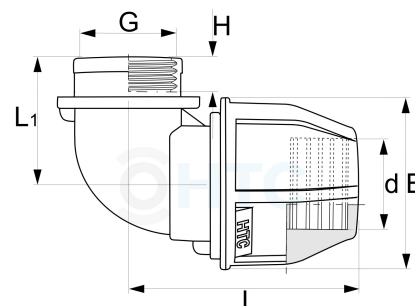

PP Winkel 90° Klemme x Innengewinde

PZ0407

Alle Maßangaben in Millimeter, Gewichtsangaben in Gramm. Für die fotografische Darstellung verwenden wir eine Artikelgröße sowie Studioliicht. Die Abbildungen, technischen Daten, Maße und Ausführungen sind unverbindlich. Sie gelten nicht als zugesicherte Eigenschaften oder als Beschaffenheits- oder Haltbarkeitsgarantien. Wir behalten uns jederzeit Änderung ohne Ankündigung vor. Die Nutzmaße sind definiert bzw. verstärkt dargestellt bzw. ergeben sich aus der Artikelbezeichnung. Weitere Maße dienen ausschließlich der Darstellungsunterstützung. Bei Zweckentfremdung bitten wir dies zu beachten.

Artikel-Nr.	Variante	d	E	G	H	L	L1	Rohr A-Ø	Hersteller	Preis
PZ0407.020.020	20mm x 1/2"	20	45	1/2" (20,96mm)	14	68	38	20	 HTC	0,63 €*  HTC
PZ0407.020.025	20mm x 3/4"	20	46	3/4" (26,44mm)	20	68	46	20	 HTC	0,69 €*  HTC
PZ0407.025.020	25mm x 1/2"	25	55	1/2" (20,96mm)	14	76	41	25	 HTC	0,70 €*  HTC
PZ0407.025.025	25mm x 3/4"	25	55	3/4" (26,44mm)	15	75	42	25	 HTC	0,74 €*  HTC
PZ0407.025.032	25mm x 1"	25	55	1" (33,25mm)	20	78	49	25	 HTC	0,83 €*  HTC
PZ0407.032.025	32mm x 3/4"	32	63	3/4" (26,44mm)	18	90	54	32	 HTC	1,04 €*  HTC
PZ0407.032.032	32mm x 1"	32	62	1" (33,25mm)	18	53	89	32	HTC	1,10 €* HTC
PZ0407.032.040	32mm x 1 1/4"	32	64	1 1/4" (41,91mm)	24,5	85	58	32	HTC	1,76 €* HTC
PZ0407.040.025	40mm x 3/4"	40	78	3/4" (26,44mm)	18	105	58	40	HTC	2,27 €* HTC
PZ0407.040.032	40mm x 1"	40	77	1" (33,25mm)	27	104	63	40	HTC	1,92 €* HTC
PZ0407.040.040	40mm x 1 1/4"	40	79	1 1/4" (41,91mm)	20	109	64	40	HTC	1,96 €* HTC

PZ0407.040.050	40mm x 1 1/2"	40	78	1 1/2" (47,81mm)	23,5	104	61	40		2,88 €*
PZ0407.050.040	50mm x 1 1/4"	50	94	1 1/4" (41,91mm)	26	128	78	50		4,06 €*
PZ0407.050.050	50mm x 1 1/2"	50	96	1 1/2" (47,80mm)	18	125	71	50		3,58 €*
PZ0407.050.063	50mm x 2"	50	94	2" (59,61mm)	26	131	79	50		4,67 €*
PZ0407.063.050	63mm x 1 1/2"	63	113	1 1/2" (47,81mm)	26	172	103	63		7,01 €*
PZ0407.063.063	63mm x 2"	63	113	2" (59,61mm)	21	160	86	63		6,04 €*