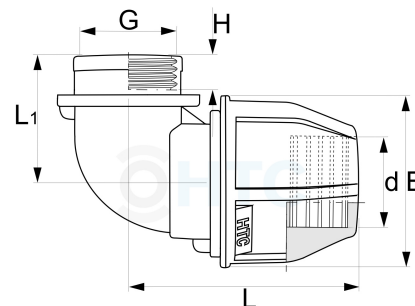

PP Winkel 90° Klemme x Innengewinde

PZ0407

Alle Maßangaben in Millimeter, Gewichtsangaben in Gramm. Für die fotografische Darstellung verwenden wir eine Artikelgröße sowie Studioliicht. Die Abbildungen, technischen Daten, Maße und Ausführungen sind unverbindlich. Sie gelten nicht als zugesicherte Eigenschaften oder als Beschaffenheits- oder Haltbarkeitsgarantien. Wir behalten uns jederzeit Änderung ohne Ankündigung vor. Die Nutzmaße sind definiert bzw. verstärkt dargestellt bzw. ergeben sich aus der Artikelbezeichnung. Weitere Maße dienen ausschließlich der Darstellungsunterstützung. Bei Zweckentfremdung bitten wir dies zu beachten.

Artikel-Nr.	Variante	d	E	G	H	L	L1	Rohr A-Ø	Hersteller	Preis
PZ0407.020.020	20mm x 1/2"	20	45	1/2" (20,96mm)	14	68	38	20		0,63 €* 
PZ0407.020.025	20mm x 3/4"	20	46	3/4" (26,44mm)	20	68	46	20		0,69 €* 
PZ0407.025.020	25mm x 1/2"	25	55	1/2" (20,96mm)	14	76	41	25		0,70 €* 
PZ0407.025.025	25mm x 3/4"	25	55	3/4" (26,44mm)	15	75	42	25		0,74 €* 
PZ0407.025.032	25mm x 1"	25	55	1" (33,25mm)	20	78	49	25		0,83 €* 
PZ0407.032.025	32mm x 3/4"	32	63	3/4" (26,44mm)	18	90	54	32		1,04 €* 
PZ0407.032.032	32mm x 1"	32	62	1" (33,25mm)	18	53	89	32		1,10 €* 
PZ0407.032.040	32mm x 1 1/4"	32	64	1 1/4" (41,91mm)	24,5	85	58	32		1,76 €* 
PZ0407.040.025	40mm x 3/4"	40	78	3/4" (26,44mm)	18	105	58	40		2,27 €* 
PZ0407.040.032	40mm x 1"	40	77	1" (33,25mm)	27	104	63	40		1,92 €* 
PZ0407.040.040	40mm x 1 1/4"	40	79	1 1/4" (41,91mm)	20	109	64	40		1,96 €* 

PZ0407.040.050	40mm x 1 1/2"	40	78	1 1/2" (47,81mm)	23,5	104	61	40		2,88 €*
PZ0407.050.040	50mm x 1 1/4"	50	94	1 1/4" (41,91mm)	26	128	78	50		4,06 €*
PZ0407.050.050	50mm x 1 1/2"	50	96	1 1/2" (47,80mm)	18	125	71	50		3,58 €*
PZ0407.050.063	50mm x 2"	50	94	2" (59,61mm)	26	131	79	50		4,67 €*
PZ0407.063.050	63mm x 1 1/2"	63	113	1 1/2" (47,81mm)	26	172	103	63		7,01 €*
PZ0407.063.063	63mm x 2"	63	113	2" (59,61mm)	21	160	86	63		6,04 €*