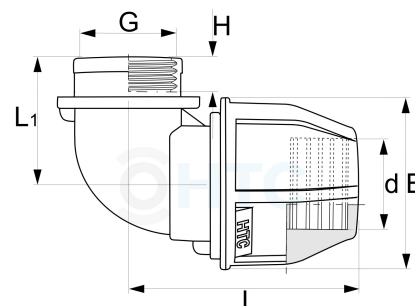

## PP Winkel 90° Klemme x Innengewinde

## PZ0407

Alle Maßangaben in Millimeter, Gewichtsangaben in Gramm. Für die fotografische Darstellung verwenden wir eine Artikelgröße sowie Studioliicht. Die Abbildungen, technischen Daten, Maße und Ausführungen sind unverbindlich. Sie gelten nicht als zugesicherte Eigenschaften oder als Beschaffenheits- oder Haltbarkeitsgarantien. Wir behalten uns jederzeit Änderung ohne Ankündigung vor. Die Nutzmaße sind definiert bzw. verstärkt dargestellt bzw. ergeben sich aus der Artikelbezeichnung. Weitere Maße dienen ausschließlich der Darstellungsunterstützung. Bei Zweckentfremdung bitten wir dies zu beachten.

Artikel-Nr.	Variante	d	E	G	H	L	L1	Rohr A-Ø	Hersteller	Preis
PZ0407.020.020	20mm x 1/2"	20	45	1/2" (20,96mm)	14	68	38	20		0,63 €* 
PZ0407.020.025	20mm x 3/4"	20	46	3/4" (26,44mm)	20	68	46	20		0,69 €* 
PZ0407.025.020	25mm x 1/2"	25	55	1/2" (20,96mm)	14	76	41	25		0,70 €* 
PZ0407.025.025	25mm x 3/4"	25	55	3/4" (26,44mm)	15	75	42	25		0,74 €* 
PZ0407.025.032	25mm x 1"	25	55	1" (33,25mm)	20	78	49	25		0,83 €* 
PZ0407.032.025	32mm x 3/4"	32	63	3/4" (26,44mm)	18	90	54	32		1,04 €* 
PZ0407.032.032	32mm x 1"	32	62	1" (33,25mm)	18	53	89	32		1,10 €* 
PZ0407.032.040	32mm x 1 1/4"	32	64	1 1/4" (41,91mm)	24,5	85	58	32		1,76 €* 
PZ0407.040.025	40mm x 3/4"	40	78	3/4" (26,44mm)	18	105	58	40		2,27 €* 
PZ0407.040.032	40mm x 1"	40	77	1" (33,25mm)	27	104	63	40		1,92 €* 
PZ0407.040.040	40mm x 1 1/4"	40	79	1 1/4" (41,91mm)	20	109	64	40		1,96 €* 