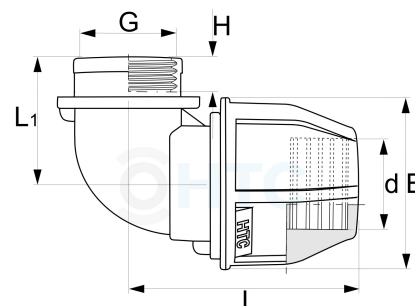

PP Winkel 90° Klemme x Innengewinde

PZ0407

Alle Maßangaben in Millimeter, Gewichtsangaben in Gramm. Für die fotografische Darstellung verwenden wir eine Artikelgröße sowie Studioliicht. Die Abbildungen, technischen Daten, Maße und Ausführungen sind unverbindlich. Sie gelten nicht als zugesicherte Eigenschaften oder als Beschaffenheits- oder Haltbarkeitsgarantien. Wir behalten uns jederzeit Änderung ohne Ankündigung vor. Die Nutzmaße sind definiert bzw. verstärkt dargestellt bzw. ergeben sich aus der Artikelbezeichnung. Weitere Maße dienen ausschließlich der Darstellungsunterstützung. Bei Zweckentfremdung bitten wir dies zu beachten.

Artikel-Nr.	Variante	d	E	G	H	L	L1	Rohr A-Ø	Hersteller	Preis
PZ0407.020.020	20mm x 1/2"	20	45	1/2" (20,96mm)	14	68	38	20		0,63 €* 0,63 €
PZ0407.020.025	20mm x 3/4"	20	46	3/4" (26,44mm)	20	68	46	20		0,69 €* 0,69 €
PZ0407.025.020	25mm x 1/2"	25	55	1/2" (20,96mm)	14	76	41	25		0,70 €* 0,70 €
PZ0407.025.025	25mm x 3/4"	25	55	3/4" (26,44mm)	15	75	42	25		0,74 €* 0,74 €
PZ0407.025.032	25mm x 1"	25	55	1" (33,25mm)	20	78	49	25		0,83 €* 0,83 €
PZ0407.032.025	32mm x 3/4"	32	63	3/4" (26,44mm)	18	90	54	32		1,04 €* 1,04 €
PZ0407.032.032	32mm x 1"	32	62	1" (33,25mm)	18	53	89	32		1,10 €* 1,10 €
PZ0407.032.040	32mm x 1 1/4"	32	64	1 1/4" (41,91mm)	24,5	85	58	32		1,76 €* 1,76 €
PZ0407.040.025	40mm x 3/4"	40	78	3/4" (26,44mm)	18	105	58	40		2,27 €* 2,27 €
PZ0407.040.032	40mm x 1"	40	77	1" (33,25mm)	27	104	63	40		1,92 €* 1,92 €
PZ0407.040.040	40mm x 1 1/4"	40	79	1 1/4" (41,91mm)	20	109	64	40		1,96 €* 1,96 €

PZ0407.040.050	40mm x 1 1/2"	40	78	1 1/2" (47,81mm)	23,5	104	61	40		2,88 €*
PZ0407.050.040	50mm x 1 1/4"	50	94	1 1/4" (41,91mm)	26	128	78	50		4,06 €*
PZ0407.050.050	50mm x 1 1/2"	50	96	1 1/2" (47,80mm)	18	125	71	50		3,58 €*
PZ0407.050.063	50mm x 2"	50	94	2" (59,61mm)	26	131	79	50		4,67 €*
PZ0407.063.050	63mm x 1 1/2"	63	113	1 1/2" (47,81mm)	26	172	103	63		7,01 €*
PZ0407.063.063	63mm x 2"	63	113	2" (59,61mm)	21	160	86	63		6,04 €*