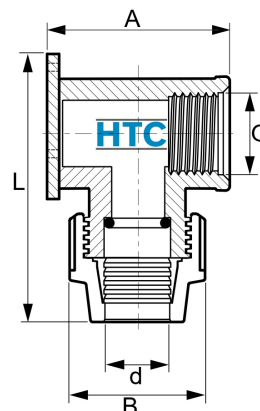

## PP Wandhalter Wandscheibe Unidelta DVGW Klemme x Innengewinde

**PP0304**

Alle Maßangaben in Millimeter, Gewichtsangaben in Gramm. Für die fotografische Darstellung verwenden wir eine Artikelgröße sowie Studioliicht. Die Abbildungen, technischen Daten, Maße und Ausführungen sind unverbindlich. Sie gelten nicht als zugesicherte Eigenschaften oder als Beschaffenheits- oder Haltbarkeitsgarantien. Wir behalten uns jederzeit Änderung ohne Ankündigung vor. Die Nutzmaße sind definiert bzw. verstärkt dargestellt bzw. ergeben sich aus der Artikelbezeichnung. Weitere Maße dienen ausschließlich der Darstellungsunterstützung. Bei Zweckentfremdung bitten wir dies zu beachten.

Artikel-Nr.	Variante	A	B	d	G	L	Rohr A-Ø	Preis
PP0304.020.020	20mm x 1/2"	61	45,5	<b>20</b>	<b>1/2" (20,96mm)</b>	94	<b>20</b>	4,43 €* 1,90 €
PP0304.025.020	25mm x 1/2"	73,5	55	<b>25</b>	<b>1/2" (20,96mm)</b>	109,5	<b>25</b>	5,30 €* 2,30 €
PP0304.025.025	25mm x 3/4"	75	55	<b>25</b>	<b>3/4" (26,44mm)</b>	110	<b>25</b>	5,30 €* 2,30 €
PP0304.032.032	32mm x 1"	80,5	63	<b>32</b>	<b>1" (33,25mm)</b>	122	<b>32</b>	7,18 €* 3,00 €