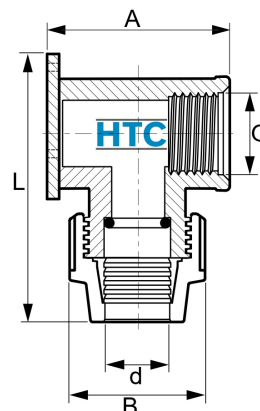

## PP Wandhalter Wandscheibe Unidelta DVGW Klemme x Innengewinde

**PP0304**

Alle Maßangaben in Millimeter, Gewichtsangaben in Gramm. Für die fotografische Darstellung verwenden wir eine Artikelgröße sowie Studioliicht. Die Abbildungen, technischen Daten, Maße und Ausführungen sind unverbindlich. Sie gelten nicht als zugesicherte Eigenschaften oder als Beschaffenheits- oder Haltbarkeitsgarantien. Wir behalten uns jederzeit Änderung ohne Ankündigung vor. Die Nutzmaße sind definiert bzw. verstärkt dargestellt bzw. ergeben sich aus der Artikelbezeichnung. Weitere Maße dienen ausschließlich der Darstellungsunterstützung. Bei Zweckentfremdung bitten wir dies zu beachten.

Artikel-Nr.	Variante	A	B	d	G	L	Rohr A-Ø	Preis
PP0304.020.020	20mm x 1/2"	61	45,5	<b>20</b>	<b>1/2" (20,96mm)</b>	94	<b>20</b>	4,43 €* <sup>†</sup>
PP0304.025.020	25mm x 1/2"	73,5	55	<b>25</b>	<b>1/2" (20,96mm)</b>	109,5	<b>25</b>	5,30 €* <sup>†</sup>
PP0304.025.025	25mm x 3/4"	75	55	<b>25</b>	<b>3/4" (26,44mm)</b>	110	<b>25</b>	5,30 €* <sup>†</sup>
PP0304.032.032	32mm x 1"	80,5	63	<b>32</b>	<b>1" (33,25mm)</b>	122	<b>32</b>	7,18 €* <sup>†</sup>