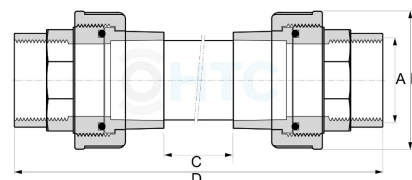

## PVC-U Sichtglas 2fach Verschraubung Innengewinde

**AF0016**

Alle Maßangaben in Millimeter, Gewichtsangaben in Gramm. Für die fotografische Darstellung verwenden wir eine Artikelgröße sowie Studioliicht. Die Abbildungen, technischen Daten, Maße und Ausführungen sind unverbindlich. Sie gelten nicht als zugesicherte Eigenschaften oder als Beschaffenheits- oder Haltbarkeitsgarantien. Wir behalten uns jederzeit Änderung ohne Ankündigung vor. Die Nutzmaße sind definiert bzw. verstärkt dargestellt bzw. ergeben sich aus der Artikelbezeichnung. Weitere Maße dienen ausschließlich der Darstellungsunterstützung. Bei Zweckentfremdung bitten wir dies zu beachten.

Artikel-Nr.	Variante	A	B	C	D	max. Bar	Preis
AF0016.000.020	1/2"	<b>1/2" (20,96mm)</b>	43	170	256	10	2,63 €* 2,63 €
AF0016.000.025	3/4"	<b>3/4" (26,44mm)</b>	53,5	160	262	10	3,16 €* 3,16 €
AF0016.000.032	1"	<b>1" (33,25mm)</b>	60,5	153	295	10	4,68 €* 4,68 €
AF0016.000.040	1 1/4"	<b>1 1/4" (41,91mm)</b>	74	148	280	10	7,08 €* 7,08 €
AF0016.000.050	1 1/2"	<b>1 1/2" (47,80mm)</b>	81	138	300	10	9,03 €* 9,03 €
AF0016.000.063	2"	<b>2" (59,61mm)</b>	97,5	124	320	10	13,95 €* 13,95 €