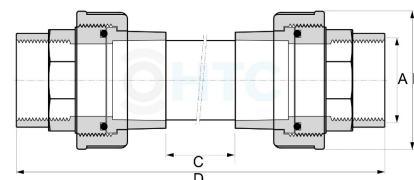

PVC-U Sichtglas 2fach Verschraubung Innengewinde

AF0016

Alle Maßangaben in Millimeter, Gewichtsangaben in Gramm. Für die fotografische Darstellung verwenden wir eine Artikelgröße sowie Studioliicht. Die Abbildungen, technischen Daten, Maße und Ausführungen sind unverbindlich. Sie gelten nicht als zugesicherte Eigenschaften oder als Beschaffenheits- oder Haltbarkeitsgarantien. Wir behalten uns jederzeit Änderung ohne Ankündigung vor. Die Nutzmaße sind definiert bzw. verstärkt dargestellt bzw. ergeben sich aus der Artikelbezeichnung. Weitere Maße dienen ausschließlich der Darstellungsunterstützung. Bei Zweckentfremdung bitten wir dies zu beachten.

Artikel-Nr.	Variante	A	B	C	D	max. Bar	Preis
AF0016.000.020	1/2"	1/2" (20,96mm)	43	170	256	10	2,63 €* 2,63 €
AF0016.000.025	3/4"	3/4" (26,44mm)	53,5	160	262	10	3,16 €* 3,16 €
AF0016.000.032	1"	1" (33,25mm)	60,5	153	295	10	4,68 €* 4,68 €
AF0016.000.040	1 1/4"	1 1/4" (41,91mm)	74	148	280	10	7,08 €* 7,08 €
AF0016.000.050	1 1/2"	1 1/2" (47,80mm)	81	138	300	10	9,03 €* 9,03 €
AF0016.000.063	2"	2" (59,61mm)	97,5	124	320	10	13,95 €* 13,95 €