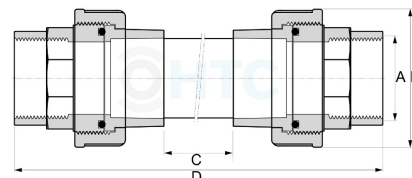

PVC-U Sichtglas 2fach Verschraubung Innengewinde

AF0016

Alle Maßangaben in Millimeter, Gewichtsangaben in Gramm. Für die fotografische Darstellung verwenden wir eine Artikelgröße sowie Studioliicht. Die Abbildungen, technischen Daten, Maße und Ausführungen sind unverbindlich. Sie gelten nicht als zugesicherte Eigenschaften oder als Beschaffenheits- oder Haltbarkeitsgarantien. Wir behalten uns jederzeit Änderung ohne Ankündigung vor. Die Nutzmaße sind definiert bzw. verstärkt dargestellt bzw. ergeben sich aus der Artikelbezeichnung. Weitere Maße dienen ausschließlich der Darstellungsunterstützung. Bei Zweckentfremdung bitten wir dies zu beachten.

Artikel-Nr.	Variante	A	B	C	D	max. Bar	Preis
AF0016.000.020	1/2"	1/2" (20,96mm)	43	170	256	10	2,63 €* [*]
AF0016.000.025	3/4"	3/4" (26,44mm)	53,5	160	262	10	3,16 €* [*]
AF0016.000.032	1"	1" (33,25mm)	60,5	153	295	10	4,68 €* [*]
AF0016.000.040	1 1/4"	1 1/4" (41,91mm)	74	148	280	10	7,08 €* [*]
AF0016.000.050	1 1/2"	1 1/2" (47,80mm)	81	138	300	10	9,03 €* [*]
AF0016.000.063	2"	2" (59,61mm)	97,5	124	320	10	13,95 €* [*]