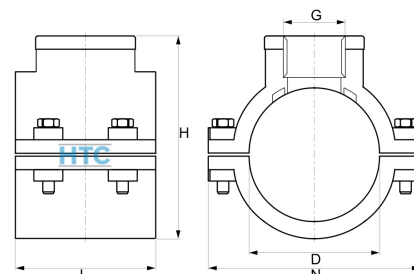

PP Anbohrschelle, Innengewinde verstärkt

PBX100

Alle Maßangaben in Millimeter, Gewichtsangaben in Gramm. Für die fotografische Darstellung verwenden wir eine Artikelgröße sowie Studioliicht. Die Abbildungen, technischen Daten, Maße und Ausführungen sind unverbindlich. Sie gelten nicht als zugesicherte Eigenschaften oder als Beschaffenheits- oder Haltbarkeitsgarantien. Wir behalten uns jederzeit Änderung ohne Ankündigung vor. Die Nutzmaße sind definiert bzw. verstärkt dargestellt bzw. ergeben sich aus der Artikelbezeichnung. Weitere Maße dienen ausschließlich der Darstellungsunterstützung. Bei Zweckentfremdung bitten wir dies zu beachten.

Artikel-Nr.	Variante	D	G	H	L	N	Schraub.typ	Schraub.zahl	Gewicht	Preis
PBX100.020.020	20mm x 1/2"	20	1/2" (20,96mm)	51	45	71	M6 x 35	2	90	1,19 €*
PBX100.020.025	20mm x 3/4"	20	3/4" (26,44mm)	51	45	71	M6 x 35	2	90	1,19 €*
PB0100.025.020	25mm x 1/2"	25	1/2" (20,96mm)	49,5	48	67,5	M6 x 25	2	55	1,25 €*
PB0100.025.025	25mm x 3/4"	25	3/4" (26,44mm)	54	45	71	M6 x 35	2	83	1,28 €*
PB0100.032.020	32mm x 1/2"	32	1/2" (20,96mm)	61	50	80,5	M8 x 40	2	101	1,31 €*
PB0100.032.025	32mm x 3/4"	32	3/4" (26,44mm)	61	50	80,5	M8 x 40	2	108	1,36 €*
PBX1CN.032.032	32mm x 1"	32	1" (33,25mm)	65	50	80,5	M8 x 40	2	113	1,42 €*
PB0100.040.020	40mm x 1/2"	40	1/2" (20,96mm)	70	53	80	M8 x 40	2	110	1,39 €*
PB0100.040.025	40mm x 3/4"	40	3/4" (26,44mm)	70	60	83	M8 x 40	2	136	1,45 €*
PB0100.040.032	40mm x 1"	40	1" (33,25mm)	70	53	80	M8 x 40	2	110	1,53 €*
PBX100.050.040	50mm x 1 1/4"	50	1 1/4" (41,91mm)	87	70	97	M8 x 50	4	286	3,04 €*
PBX1CN.050.020	50mm x 1/2"	50	1/2" (20,96mm)	78	55	81	M6 x 25	4	92	1,63 €*
PB0100.050.025	50mm x 3/4"	50	3/4" (26,44mm)	78	55	81	M6 x 25	4	97	1,68 €*
PBX1CN.050.032	50mm x 1"	50	1" (33,25mm)	78	55	81	M6 x 25	4	100	1,80 €*