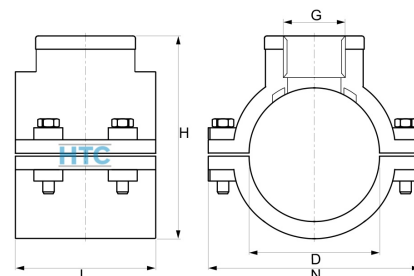

## PBX100

Alle Maßangaben in Millimeter, Gewichtsangaben in Gramm. Für die fotografische Darstellung verwenden wir eine Artikelgröße sowie Studioliicht. Die Abbildungen, technischen Daten, Maße und Ausführungen sind unverbindlich. Sie gelten nicht als zugesicherte Eigenschaften oder als Beschaffenheits- oder Haltbarkeitsgarantien. Wir behalten uns jederzeit Änderung ohne Ankündigung vor. Die Nutzmaße sind definiert bzw. verstärkt dargestellt bzw. ergeben sich aus der Artikelbezeichnung. Weitere Maße dienen ausschließlich der Darstellungsunterstützung. Bei Zweckentfremdung bitten wir dies zu beachten.

Artikel-Nr.	Variante	D	G	H	L	N	Schraub.typ	Schraub.zahl	Gewicht	Preis
PBX100.020.020	20mm x 1/2"	20	1/2" (20,96mm)	51	45	71	M6 x 35	2	90	1,19 €*
PBX100.020.025	20mm x 3/4"	20	3/4" (26,44mm)	51	45	71	M6 x 35	2	90	1,19 €*
PB0100.025.020	25mm x 1/2"	25	1/2" (20,96mm)	49,5	48	67,5	M6 x 25	2	55	1,25 €*
PB0100.025.025	25mm x 3/4"	25	3/4" (26,44mm)	54	45	71	M6 x 35	2	83	1,28 €*
PB0100.032.020	32mm x 1/2"	32	1/2" (20,96mm)	61	50	80,5	M8 x 40	2	101	1,31 €*
PB0100.032.025	32mm x 3/4"	32	3/4" (26,44mm)	61	50	80,5	M8 x 40	2	108	1,36 €*
PBX1CN.032.032	32mm x 1"	32	1" (33,25mm)	65	50	80,5	M8 x 40	2	113	1,42 €*
PB0100.040.020	40mm x 1/2"	40	1/2" (20,96mm)	70	53	80	M8 x 40	2	110	1,39 €*
PB0100.040.025	40mm x 3/4"	40	3/4" (26,44mm)	70	60	83	M8 x 40	2	136	1,45 €*
PB0100.040.032	40mm x 1"	40	1" (33,25mm)	70	53	80	M8 x 40	2	110	1,53 €*
PBX100.050.040	50mm x 1 1/4"	50	1 1/4" (41,91mm)	87	70	97	M8 x 50	4	286	3,04 €*
PBX1CN.050.020	50mm x 1/2"	50	1/2" (20,96mm)	78	55	81	M6 x 25	4	92	1,63 €*
PB0100.050.025	50mm x 3/4"	50	3/4" (26,44mm)	78	55	81	M6 x 25	4	97	1,68 €*
PBX1CN.050.032	50mm x 1"	50	1" (33,25mm)	78	55	81	M6 x 25	4	100	1,80 €*