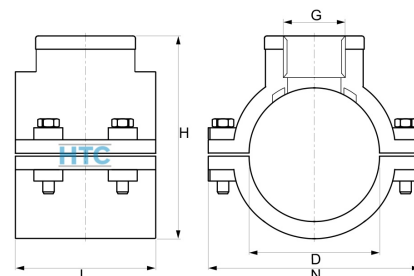

PP Anbohrschelle, Innengewinde verstärkt

PBX100

Alle Maßangaben in Millimeter, Gewichtsangaben in Gramm. Für die fotografische Darstellung verwenden wir eine Artikelgröße sowie Studioliicht. Die Abbildungen, technischen Daten, Maße und Ausführungen sind unverbindlich. Sie gelten nicht als zugesicherte Eigenschaften oder als Beschaffenheits- oder Haltbarkeitsgarantien. Wir behalten uns jederzeit Änderung ohne Ankündigung vor. Die Nutzmaße sind definiert bzw. verstärkt dargestellt bzw. ergeben sich aus der Artikelbezeichnung. Weitere Maße dienen ausschließlich der Darstellungsunterstützung. Bei Zweckentfremdung bitten wir dies zu beachten.

Artikel-Nr.	Variante	D	G	H	L	N	Schraub.typ	Schraub.zahl	Gewicht	Preis
PBX100.020.020	20mm x 1/2"	20	1/2" (20,96mm)	51	45	71	M6 x 35	2	90	1,19 €*
PBX100.020.025	20mm x 3/4"	20	3/4" (26,44mm)	51	45	71	M6 x 35	2	90	1,19 €*
PB0100.025.020	25mm x 1/2"	25	1/2" (20,96mm)	49,5	48	67,5	M6 x 25	2	55	1,25 €*
PB0100.025.025	25mm x 3/4"	25	3/4" (26,44mm)	54	45	71	M6 x 35	2	83	1,28 €*
PB0100.032.020	32mm x 1/2"	32	1/2" (20,96mm)	61	50	80,5	M8 x 40	2	101	1,31 €*
PB0100.032.025	32mm x 3/4"	32	3/4" (26,44mm)	61	50	80,5	M8 x 40	2	108	1,36 €*
PBX1CN.032.032	32mm x 1"	32	1" (33,25mm)	65	50	80,5	M8 x 40	2	113	1,42 €*
PB0100.040.020	40mm x 1/2"	40	1/2" (20,96mm)	70	53	80	M8 x 40	2	110	1,39 €*
PB0100.040.025	40mm x 3/4"	40	3/4" (26,44mm)	70	60	83	M8 x 40	2	136	1,45 €*
PB0100.040.032	40mm x 1"	40	1" (33,25mm)	70	53	80	M8 x 40	2	110	1,53 €*
PBX100.050.040	50mm x 1 1/4"	50	1 1/4" (41,91mm)	87	70	97	M8 x 50	4	286	3,04 €*
PBX1CN.050.020	50mm x 1/2"	50	1/2" (20,96mm)	78	55	81	M6 x 25	4	92	1,63 €*
PB0100.050.025	50mm x 3/4"	50	3/4" (26,44mm)	78	55	81	M6 x 25	4	97	1,68 €*
PBX1CN.050.032	50mm x 1"	50	1" (33,25mm)	78	55	81	M6 x 25	4	100	1,80 €*