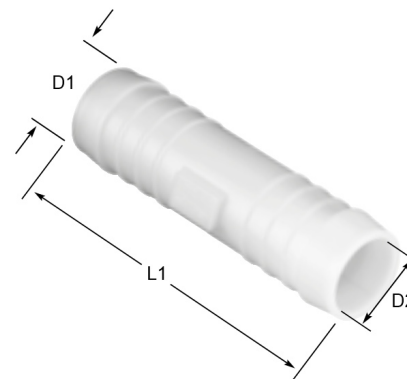

## Kunststoff POM Schlauchverbinder Tülle 2fach

## NS0800

Alle Maßangaben in Millimeter, Gewichtsangaben in Gramm. Für die fotografische Darstellung verwenden wir eine Artikelgröße sowie Studiolicht. Die Abbildungen, technischen Daten, Maße und Ausführungen sind unverbindlich. Sie gelten nicht als zugesicherte Eigenschaften oder als Beschaffenheits- oder Haltbarkeitsgarantien. Wir behalten uns jederzeit Änderung ohne Ankündigung vor. Die Nutzmaße sind definiert bzw. verstärkt dargestellt bzw. ergeben sich aus der Artikelbezeichnung. Weitere Maße dienen ausschließlich der Darstellungsunterstützung. Bei Zweckentfremdung bitten wir dies zu beachten.

Artikel-Nr.	Variante	D1	D2	L1~	I-Ø Schlauch	Preis
NS0800.000.004	4mm	4	2,7	35	4	0,25 €*
NS0800.000.006	6mm	6	4	49	6	0,52 €*
NS0800.000.008	8mm	8	5,6	56	8	0,75 €*
NS0800.000.010	10mm	10	7	63	10	0,89 €*
NS0800.000.012	12mm	12	8,6	66,5	12	1,15 €*
NS0800.000.013	13mm	13	8,6	73	13	1,19 €*
NS0800.000.014	14mm	14	10	79	14	1,41 €*
NS0800.000.016	16mm	16	12	75	16	1,72 €*
NS0800.000.019	19mm	19	15	76	19	2,04 €*
NS0800.000.025	25mm	25	21	95	25	3,03 €*