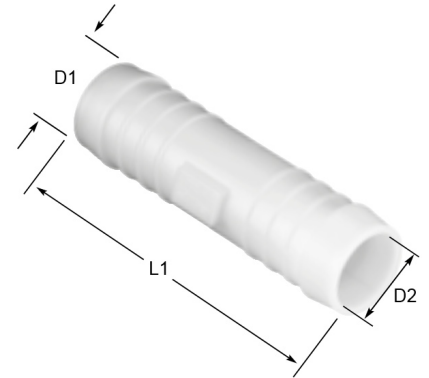

Kunststoff POM Schlauchverbinder Tülle 2fach

NS0800

Alle Maßangaben in Millimeter, Gewichtsangaben in Gramm. Für die fotografische Darstellung verwenden wir eine Artikelgröße sowie Studioliicht. Die Abbildungen, technischen Daten, Maße und Ausführungen sind unverbindlich. Sie gelten nicht als zugesicherte Eigenschaften oder als Beschaffenheits- oder Haltbarkeitsgarantien. Wir behalten uns jederzeit Änderung ohne Ankündigung vor. Die Nutzmaße sind definiert bzw. verstärkt dargestellt bzw. ergeben sich aus der Artikelbezeichnung. Weitere Maße dienen ausschließlich der Darstellungsunterstützung. Bei Zweckentfremdung bitten wir dies zu beachten.

Artikel-Nr.	Variante	D1	D2	L1~	I-Ø Schlauch	Preis
NS0800.000.004	4mm	4	2,7	35	4	0,25 €*
NS0800.000.006	6mm	6	4	49	6	0,52 €*
NS0800.000.008	8mm	8	5,6	56	8	0,75 €*
NS0800.000.010	10mm	10	7	63	10	0,89 €*
NS0800.000.012	12mm	12	8,6	66,5	12	1,15 €*
NS0800.000.013	13mm	13	8,6	73	13	1,19 €*
NS0800.000.014	14mm	14	10	79	14	1,41 €*
NS0800.000.016	16mm	16	12	75	16	1,72 €*
NS0800.000.019	19mm	19	15	76	19	2,04 €*
NS0800.000.025	25mm	25	21	95	25	3,03 €*