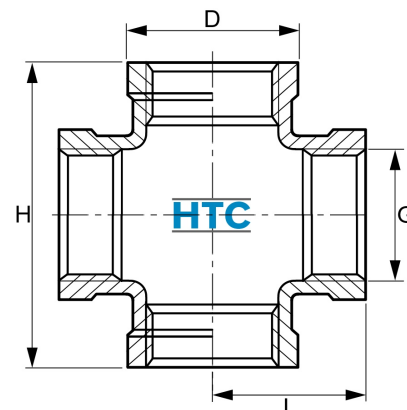

## Edelstahl V4A Kreuzstück 4fach Innengewinde

**EF0509**

Alle Maßangaben in Millimeter, Gewichtsangaben in Gramm. Für die fotografische Darstellung verwenden wir eine Artikelgröße sowie Studioliicht. Die Abbildungen, technischen Daten, Maße und Ausführungen sind unverbindlich. Sie gelten nicht als zugesicherte Eigenschaften oder als Beschaffenheits- oder Haltbarkeitsgarantien. Wir behalten uns jederzeit Änderung ohne Ankündigung vor. Die Nutzmaße sind definiert bzw. verstärkt dargestellt bzw. ergeben sich aus der Artikelbezeichnung. Weitere Maße dienen ausschließlich der Darstellungsunterstützung. Bei Zweckentfremdung bitten wir dies zu beachten.

Artikel-Nr.	Variante	D	G	H	L	Preis
EF0509.000.009	1/8"	13,7	<b>Rp 1/8" (9,73mm)</b>	34,5	17,3	1,65 €* <sup>*</sup>
EF0509.000.012	1/4"	17	<b>Rp 1/4" (13,16mm)</b>	38	19	1,74 €* <sup>*</sup>
EF0509.000.016	3/8"	22	<b>Rp 3/8" (16,66mm)</b>	46	25	2,22 €* <sup>*</sup>
EF0509.000.020	1/2"	27	<b>Rp 1/2" (20,96mm)</b>	50,5	26	2,24 €* <sup>*</sup>
EF0509.000.025	3/4"	33	<b>Rp 3/4" (26,44mm)</b>	55	28	3,92 €* <sup>*</sup>
EF0509.000.032	1"	40	<b>Rp 1" (33,25mm)</b>	66,5	34	5,81 €* <sup>*</sup>
EF0509.000.040	1 1/4"	48,5	<b>Rp 1 1/4" (41,91mm)</b>	90	47	8,58 €* <sup>*</sup>
EF0509.000.050	1 1/2"	57	<b>Rp 1 1/2" (47,80mm)</b>	95	54	10,69 €* <sup>*</sup>
EF0509.000.063	2"	66,5	<b>Rp 2" (59,61mm)</b>	104,5	52,3	17,91 €* <sup>*</sup>