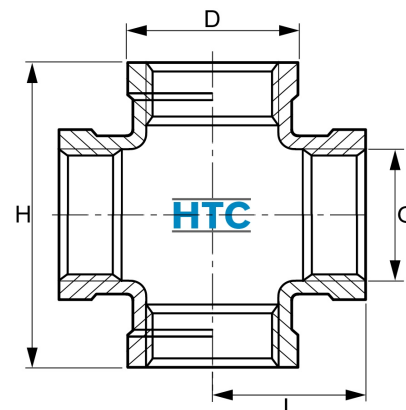

Edelstahl V4A Kreuzstück 4fach Innengewinde

EF0509

Alle Maßangaben in Millimeter, Gewichtsangaben in Gramm. Für die fotografische Darstellung verwenden wir eine Artikelgröße sowie Studioliicht. Die Abbildungen, technischen Daten, Maße und Ausführungen sind unverbindlich. Sie gelten nicht als zugesicherte Eigenschaften oder als Beschaffenheits- oder Haltbarkeitsgarantien. Wir behalten uns jederzeit Änderung ohne Ankündigung vor. Die Nutzmaße sind definiert bzw. verstärkt dargestellt bzw. ergeben sich aus der Artikelbezeichnung. Weitere Maße dienen ausschließlich der Darstellungsunterstützung. Bei Zweckentfremdung bitten wir dies zu beachten.

Artikel-Nr.	Variante	D	G	H	L	Preis
EF0509.000.009	1/8"	13,7	Rp 1/8" (9,73mm)	34,5	17,3	1,65 €* [*]
EF0509.000.012	1/4"	17	Rp 1/4" (13,16mm)	38	19	1,74 €* [*]
EF0509.000.016	3/8"	22	Rp 3/8" (16,66mm)	46	25	2,22 €* [*]
EF0509.000.020	1/2"	27	Rp 1/2" (20,96mm)	50,5	26	2,24 €* [*]
EF0509.000.025	3/4"	33	Rp 3/4" (26,44mm)	55	28	3,92 €* [*]
EF0509.000.032	1"	40	Rp 1" (33,25mm)	66,5	34	5,81 €* [*]
EF0509.000.040	1 1/4"	48,5	Rp 1 1/4" (41,91mm)	90	47	8,58 €* [*]
EF0509.000.050	1 1/2"	57	Rp 1 1/2" (47,80mm)	95	54	10,69 €* [*]
EF0509.000.063	2"	66,5	Rp 2" (59,61mm)	104,5	52,3	17,91 €* [*]