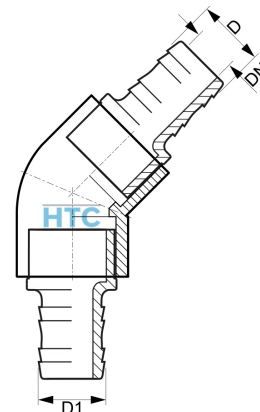

## PVC-U Winkel 45° mit 2fach Schlauchtülle

**AF0414**

Alle Maßangaben in Millimeter, Gewichtsangaben in Gramm. Für die fotografische Darstellung verwenden wir eine Artikelgröße sowie Studioliicht. Die Abbildungen, technischen Daten, Maße und Ausführungen sind unverbindlich. Sie gelten nicht als zugesicherte Eigenschaften oder als Beschaffenheits- oder Haltbarkeitsgarantien. Wir behalten uns jederzeit Änderung ohne Ankündigung vor. Die Nutzmaße sind definiert bzw. verstärkt dargestellt bzw. ergeben sich aus der Artikelbezeichnung. Weitere Maße dienen ausschließlich der Darstellungsunterstützung. Bei Zweckentfremdung bitten wir dies zu beachten.

| Artikel-Nr.    | Variante   | D         | D1        | DN | Schlauch Ø Innen | Preis   |
|----------------|------------|-----------|-----------|----|------------------|---------|
| AF0414.020.008 | 2fach 8mm  | <b>8</b>  | <b>8</b>  | 5  | 8                | 2,73 €* |
| AF0414.020.010 | 2fach 10mm | <b>10</b> | <b>10</b> | 6  | 10               | 2,73 €* |
| AF0414.020.012 | 2fach 12mm | <b>12</b> | <b>12</b> | 8  | 12               | 2,73 €* |
| AF0414.020.016 | 2fach 16mm | <b>16</b> | <b>16</b> | 10 | 16               | 2,73 €* |
| AF0414.020.020 | 2fach 20mm | <b>20</b> | <b>20</b> | 13 | 20               | 2,73 €* |
| AF0414.025.025 | 2fach 25mm | <b>25</b> | <b>25</b> | 18 | 25               | 3,24 €* |
| AF0414.032.032 | 2fach 32mm | <b>32</b> | <b>32</b> | 23 | 32               | 3,24 €* |
| AF0414.040.040 | 2fach 40mm | <b>40</b> | <b>40</b> | 27 | 40               | 5,55 €* |
| AF0414.038.038 | 2fach 38mm | <b>38</b> | <b>38</b> | 25 | 38               | 5,35 €* |
| AF0414.050.038 | 50 x 38mm  | <b>50</b> | <b>38</b> | 25 | 38               | 6,17 €* |
| AF0414.050.050 | 2fach 50mm | <b>50</b> | <b>50</b> | 36 | 50               | 6,66 €* |