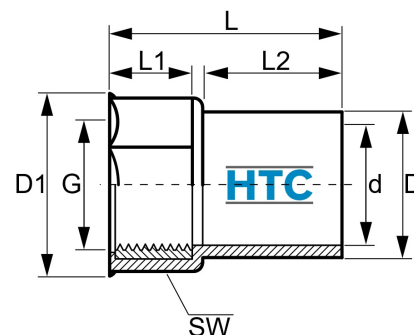

PVC-U Gewindemuffe Klebemuffe x Innengewinde Messingeinlage

AF0109

Alle Maßangaben in Millimeter, Gewichtsangaben in Gramm. Für die fotografische Darstellung verwenden wir eine Artikelgröße sowie Studioliicht. Die Abbildungen, technischen Daten, Maße und Ausführungen sind unverbindlich. Sie gelten nicht als zugesicherte Eigenschaften oder als Beschaffenheits- oder Haltbarkeitsgarantien. Wir behalten uns jederzeit Änderung ohne Ankündigung vor. Die Nutzmaße sind definiert bzw. verstärkt dargestellt bzw. ergeben sich aus der Artikelbezeichnung. Weitere Maße dienen ausschließlich der Darstellungsunterstützung. Bei Zweckentfremdung bitten wir dies zu beachten.

Artikel-Nr.	Variante	D	D1	d	G	L	L1	L2	SW	Preis
AF0109.020.020	20mm x 1/2"	25,5	32	20	1/2" (20,96mm)	41	15	24	29	1,43 €* 1,54 €* 2,04 €* 1,60 €* 1,54 €* 2,04 €* 1,60 €*
AF0109.025.020	25mm x 1/2"	31	35,5	25	1/2" (20,96mm)	39,5	16	23	---	1,54 €* 2,04 €* 1,60 €*
AF0109.025.025	25mm x 3/4"	31	37	25	3/4" (26,44mm)	46	18	25	35	2,04 €* 1,60 €*
AF0109.032.020	32mm x 1/2"	38,5	34	32	1/2" (20,96mm)	45	17	22	---	1,60 €*