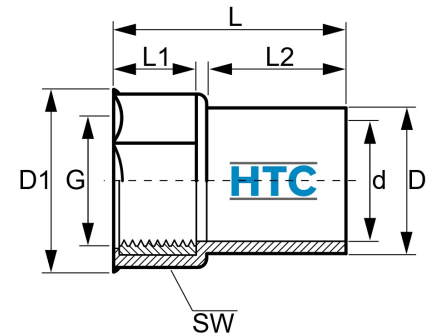

PVC-U Gewindemuffe Klebemuffe x Innengewinde Messingeinlage

AF0109

Alle Maßangaben in Millimeter, Gewichtsangaben in Gramm. Für die fotografische Darstellung verwenden wir eine Artikelgröße sowie Studioliicht. Die Abbildungen, technischen Daten, Maße und Ausführungen sind unverbindlich. Sie gelten nicht als zugesicherte Eigenschaften oder als Beschaffenheits- oder Haltbarkeitsgarantien. Wir behalten uns jederzeit Änderung ohne Ankündigung vor. Die Nutzmaße sind definiert bzw. verstärkt dargestellt bzw. ergeben sich aus der Artikelbezeichnung. Weitere Maße dienen ausschließlich der Darstellungsunterstützung. Bei Zweckentfremdung bitten wir dies zu beachten.

Artikel-Nr.	Variante	D	D1	d	G	L	L1	L2	SW	Preis
AF0109.020.020	20mm x 1/2"	25,5	32	20	1/2" (20,96mm)	41	15	24	29	1,43 €* 1,54 €* 2,04 €* 1,60 €* 1,54 €* 2,04 €* 1,60 €*
AF0109.025.020	25mm x 1/2"	31	35,5	25	1/2" (20,96mm)	39,5	16	23	---	1,54 €* 2,04 €* 1,60 €*
AF0109.025.025	25mm x 3/4"	31	37	25	3/4" (26,44mm)	46	18	25	35	2,04 €* 1,60 €*
AF0109.032.020	32mm x 1/2"	38,5	34	32	1/2" (20,96mm)	45	17	22	---	1,60 €*