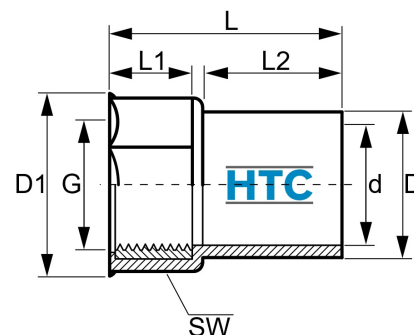

PVC-U Gewindemuffe Klebemuffe x Innengewinde Messingeinlage

AF0109

Alle Maßangaben in Millimeter, Gewichtsangaben in Gramm. Für die fotografische Darstellung verwenden wir eine Artikelgröße sowie Studioliicht. Die Abbildungen, technischen Daten, Maße und Ausführungen sind unverbindlich. Sie gelten nicht als zugesicherte Eigenschaften oder als Beschaffenheits- oder Haltbarkeitsgarantien. Wir behalten uns jederzeit Änderung ohne Ankündigung vor. Die Nutzmaße sind definiert bzw. verstärkt dargestellt bzw. ergeben sich aus der Artikelbezeichnung. Weitere Maße dienen ausschließlich der Darstellungsunterstützung. Bei Zweckentfremdung bitten wir dies zu beachten.

Artikel-Nr.	Variante	D	D1	d	G	L	L1	L2	SW	Preis
AF0109.020.020	20mm x 1/2"	25,5	32	20	1/2" (20,96mm)	41	15	24	29	1,43 €* 1,54 €* 2,04 €* 1,60 €*
AF0109.025.020	25mm x 1/2"	31	35,5	25	1/2" (20,96mm)	39,5	16	23	---	1,54 €*
AF0109.025.025	25mm x 3/4"	31	37	25	3/4" (26,44mm)	46	18	25	35	2,04 €*
AF0109.032.020	32mm x 1/2"	38,5	34	32	1/2" (20,96mm)	45	17	22	---	1,60 €*