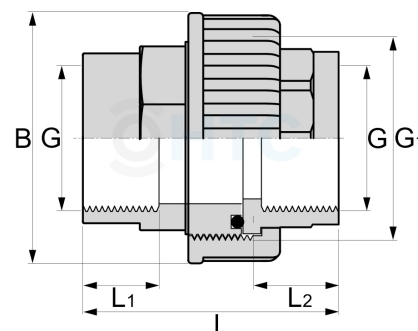

PVC-U Verschraubung 2fach Innengewinde

AF0603

Alle Maßangaben in Millimeter, Gewichtsangaben in Gramm. Für die fotografische Darstellung verwenden wir eine Artikelgröße sowie Studioliicht. Die Abbildungen, technischen Daten, Maße und Ausführungen sind unverbindlich. Sie gelten nicht als zugesicherte Eigenschaften oder als Beschaffenheits- oder Haltbarkeitsgarantien. Wir behalten uns jederzeit Änderung ohne Ankündigung vor. Die Nutzmaße sind definiert bzw. verstärkt dargestellt bzw. ergeben sich aus der Artikelbezeichnung. Weitere Maße dienen ausschließlich der Darstellungsunterstützung. Bei Zweckentfremdung bitten wir dies zu beachten.

Artikel-Nr.	Variante	B	DN	G	G1	L	L1	L2	Preis
AF0603.032.020	1/2"	43,5	13,5	1/2" (20,96mm)	1" (33,25mm)	55,5	18,5	15,5	1,49 €* [*]
AF0603.040.025	3/4"	53	20	3/4" (26,44mm)	1 1/4" (41,91mm)	69	18	16	2,29 €* [*]
AF0603.050.032	1"	60,5	25	1" (33,25mm)	1 1/2" (47,81mm)	78	20,5	17	3,20 €* [*]
AF0603.063.040	1 1/4"	72	37	1 1/4" (41,91mm)	2" (59,61mm)	83	23	20	4,41 €* [*]
AF0603.068.050	1 1/2"	85	42	1 1/2" (47,81mm)	2 1/4" (65,71mm)	82,5	22,5	20,2	5,31 €* [*]
AF0603.081.063	2"	97	48	2" (59,61mm)	2 3/4" (81,50mm)	96,5	27	24	7,60 €* [*]
AF0603.000.075	2 1/2"	120		2 1/2" (75,18mm)		110	34		21,94 €* [*]
AF0603.090.090	3"	141		BSPT 3" (87,88mm)		112	42		24,50 €* [*]
AF0603.000.110	4"	163		4" (113,03mm)		146,5	42		36,55 €* [*]