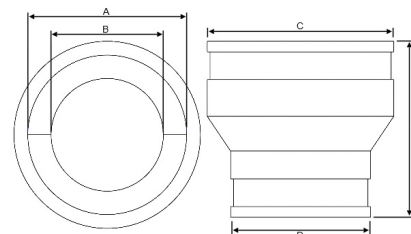

Flexible Reduziermuffe

FL0202

Alle Maßangaben in Millimeter, Gewichtsangaben in Gramm. Für die fotografische Darstellung verwenden wir eine Artikelgröße sowie Studioliicht. Die Abbildungen, technischen Daten, Maße und Ausführungen sind unverbindlich. Sie gelten nicht als zugesicherte Eigenschaften oder als Beschaffenheits- oder Haltbarkeitsgarantien. Wir behalten uns jederzeit Änderung ohne Ankündigung vor. Die Nutzmaße sind definiert bzw. verstärkt dargestellt bzw. ergeben sich aus der Artikelbezeichnung. Weitere Maße dienen ausschließlich der Darstellungsunterstützung. Bei Zweckentfremdung bitten wir dies zu beachten.

Artikel-Nr.	Variante	A	B	C	D	E	Klemmbereich	Preis
FL0202.025.020	25 x 20mm	25	20	~ 39	~ 34	89	21 - 27 x 16 - 22	4,36 €*[*]
FL0202.032.020	32 x 20mm	32	20	~ 46	~ 35	90	28 - 34 x 16 - 22	4,36 €*[*]
FL0202.032.025	32 x 25mm	32	25	~ 46	~ 39	90	28 - 32 x 21 - 27	4,42 €*[*]
FL0202.040.025	40 x 25mm	40	25	~ 58	~ 43	91	34 - 42 x 21 - 27	4,55 €*[*]
FL0202.040.032	40 x 32mm	40	32	~ 58	~ 50	89	34 - 42 x 26 - 34	4,55 €*[*]
FL0202.050.025	50 x 25mm	50	25	~ 68	~ 43	89	44 - 52 x 21 - 27	4,55 €*[*]
FL0202.050.032	50 x 32mm	50	32	~ 68	~ 49	90	44 - 52 x 26 - 34	3,51 €*[*]
FL0202.050.040	50 x 40mm	50	40	~ 66	~ 55	87	44-50 x 34-40	3,54 €*[*]
FL0202.063.025	63 x 25mm	63	25	~ 81	~ 43	89	56-63 x 21 - 27	5,02 €*[*]
FL0202.063.032	63 x 32mm	63	32	~ 81	~ 50	89	56-63 x 26 - 34	5,02 €*[*]
FL0202.063.040	63 x 40mm	63	40	~ 78	~ 55	87	56-63 x 34-42	5,02 €*[*]
FL0202.063.050	63 x 50mm	63	50	~ 78	~ 65	89	57-65 x 44-52	5,02 €*[*]
FL0202.075.040	75 x 40mm	75	40	~ 91	~ 58	89	66-77 x 34 - 42	8,34 €*[*]
FL0202.075.050	75 x 50mm	75	50	~ 91	~ 66	102	66-77 x 44-52	8,34 €*[*]
FL0202.075.063	75 x 63mm	75	60	~ 91	~ 79	102	66-77 x 56-63	8,34 €*[*]
FL0202.090.040	90 x 40mm	90	40	~ 107	~ 57	103	80-92 x 34 - 42	8,67 €*[*]
FL0202.090.050	90 x 50mm	90	50	~ 104	~ 65	99	80-92 x 44-52	8,67 €*[*]
FL0202.090.063	90 x 63mm	90	60	~ 104	~ 78	99	80-92 x 56-63	8,67 €*[*]
FL0202.090.075	90 x 75mm	90	75	~ 106	~ 91	102	80-92 x 66-77	8,67 €*[*]
FL0202.110.050	110 x 50mm	110	50	~ 124	~ 65	99	98-112 x 44-52	9,59 €*[*]
FL0202.110.063	110 x 63mm	112	58	~ 124	~ 72	100	98-112 x 56-63	9,59 €*[*]