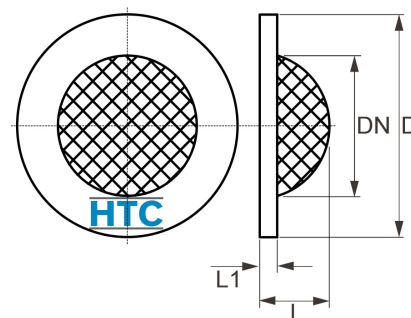

HTC® Schnellkupplung Klauenkupplung Schmutzsieb

GK0014

Alle Maßangaben in Millimeter, Gewichtsangaben in Gramm. Für die fotografische Darstellung verwenden wir eine Artikelgröße sowie Studioliicht. Die Abbildungen, technischen Daten, Maße und Ausführungen sind unverbindlich. Sie gelten nicht als zugesicherte Eigenschaften oder als Beschaffenheits- oder Haltbarkeitsgarantien. Wir behalten uns jederzeit Änderung ohne Ankündigung vor. Die Nutzmaße sind definiert bzw. verstärkt dargestellt bzw. ergeben sich aus der Artikelbezeichnung. Weitere Maße dienen ausschließlich der Darstellungsunterstützung. Bei Zweckentfremdung bitten wir dies zu beachten.