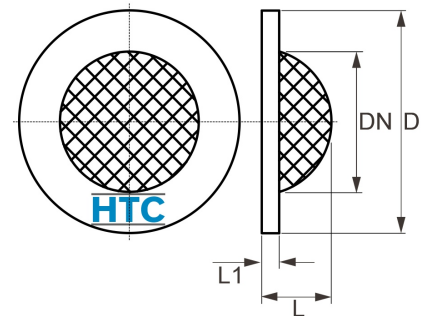

HTC® Schnellkupplung Klauenkupplung Schmutzsieb

GK0014

Alle Maßangaben in Millimeter, Gewichtsangaben in Gramm. Für die fotografische Darstellung verwenden wir eine Artikelgröße sowie Studioliicht. Die Abbildungen, technischen Daten, Maße und Ausführungen sind unverbindlich. Sie gelten nicht als zugesicherte Eigenschaften oder als Beschaffenheits- oder Haltbarkeitsgarantien. Wir behalten uns jederzeit Änderung ohne Ankündigung vor. Die Nutzmaße sind definiert bzw. verstärkt dargestellt bzw. ergeben sich aus der Artikelbezeichnung. Weitere Maße dienen ausschließlich der Darstellungsunterstützung. Bei Zweckentfremdung bitten wir dies zu beachten.