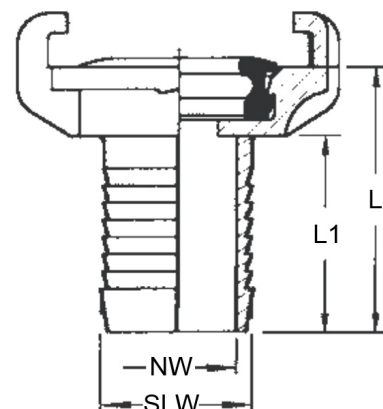

## HTC© Schnellkupplung Klauenkupplung Schlauchtülle 360° drehbar

**GK0002**

Alle Maßangaben in Millimeter, Gewichtsangaben in Gramm. Für die fotografische Darstellung verwenden wir eine Artikelgröße sowie Studioliicht. Die Abbildungen, technischen Daten, Maße und Ausführungen sind unverbindlich. Sie gelten nicht als zugesicherte Eigenschaften oder als Beschaffenheits- oder Haltbarkeitsgarantien. Wir behalten uns jederzeit Änderung ohne Ankündigung vor. Die Nutzmaße sind definiert bzw. verstärkt dargestellt bzw. ergeben sich aus der Artikelbezeichnung. Weitere Maße dienen ausschließlich der Darstellungsunterstützung. Bei Zweckentfremdung bitten wir dies zu beachten.

Artikel-Nr.	Variante	L	L1	NW	SLW	Ø Schlauch innen	Preis
GK0002.000.013	für Schlauch 13mm (1/2" Schlauch)	49	30	10	13	<b>13 (1/2" Schlauch)</b>	3,36 €*
GK0002.000.019	für Schlauch 19mm (3/4" Schlauch)	48	33	17	19	<b>19 (3/4" Schlauch)</b>	3,44 €*
GK0002.000.025	für Schlauch 25mm (1" Schlauch)	52	37	22	25	<b>25 (1" Schlauch)</b>	3,44 €*