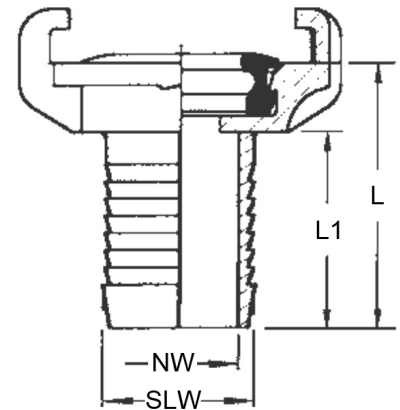

HTC© Schnellkupplung Klauenkupplung Schlauchtülle 360° drehbar

GK0002

Alle Maßangaben in Millimeter, Gewichtsangaben in Gramm. Für die fotografische Darstellung verwenden wir eine Artikelgröße sowie Studioliicht. Die Abbildungen, technischen Daten, Maße und Ausführungen sind unverbindlich. Sie gelten nicht als zugesicherte Eigenschaften oder als Beschaffenheits- oder Haltbarkeitsgarantien. Wir behalten uns jederzeit Änderung ohne Ankündigung vor. Die Nutzmaße sind definiert bzw. verstärkt dargestellt bzw. ergeben sich aus der Artikelbezeichnung. Weitere Maße dienen ausschließlich der Darstellungsunterstützung. Bei Zweckentfremdung bitten wir dies zu beachten.

Artikel-Nr.	Variante	L	L1	NW	SLW	Ø Schlauch innen	Preis
GK0002.000.013	für Schlauch 13mm (1/2" Schlauch)	49	30	10	13	13 (1/2" Schlauch)	3,36 €*
GK0002.000.019	für Schlauch 19mm (3/4" Schlauch)	48	33	17	19	19 (3/4" Schlauch)	3,44 €*
GK0002.000.025	für Schlauch 25mm (1" Schlauch)	52	37	22	25	25 (1" Schlauch)	3,44 €*