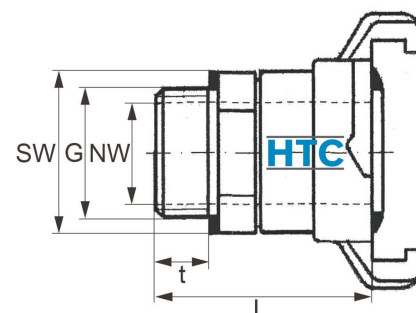

HTC® Schnellkupplung Klauenkupplung Gewindestück 360° drehbar Aussengewinde

GK0016

Alle Maßangaben in Millimeter, Gewichtsangaben in Gramm. Für die fotografische Darstellung verwenden wir eine Artikelgröße sowie Studioliicht. Die Abbildungen, technischen Daten, Maße und Ausführungen sind unverbindlich. Sie gelten nicht als zugesicherte Eigenschaften oder als Beschaffenheits- oder Haltbarkeitsgarantien. Wir behalten uns jederzeit Änderung ohne Ankündigung vor. Die Nutzmaße sind definiert bzw. verstärkt dargestellt bzw. ergeben sich aus der Artikelbezeichnung. Weitere Maße dienen ausschließlich der Darstellungsunterstützung. Bei Zweckentfremdung bitten wir dies zu beachten.

Artikel-Nr.	Variante	G	L	NW	SW	t	Preis
GK0016.000.020	1/2"	1/2" (20,96mm)	42	15,5	27	9	4,50 €* 1,20 €
GK0016.000.025	3/4"	3/4" (26,44mm)	42	15,5	27	10	5,01 €* 1,20 €
GK0016.000.032	1"	1" (33,25mm)	49	17,5	38	14,5	6,49 €* 1,20 €
GK0016.000.040	1 1/4"	1 1/4" (41,91mm)	44	15,5	42	12	6,24 €* 1,20 €