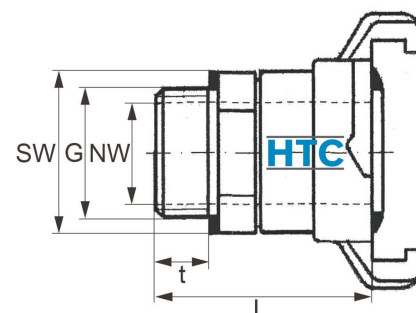

HTC® Schnellkupplung Klauenkupplung Gewindestück 360° drehbar Aussengewinde

GK0016

Alle Maßangaben in Millimeter, Gewichtsangaben in Gramm. Für die fotografische Darstellung verwenden wir eine Artikelgröße sowie Studioliicht. Die Abbildungen, technischen Daten, Maße und Ausführungen sind unverbindlich. Sie gelten nicht als zugesicherte Eigenschaften oder als Beschaffenheits- oder Haltbarkeitsgarantien. Wir behalten uns jederzeit Änderung ohne Ankündigung vor. Die Nutzmaße sind definiert bzw. verstärkt dargestellt bzw. ergeben sich aus der Artikelbezeichnung. Weitere Maße dienen ausschließlich der Darstellungsunterstützung. Bei Zweckentfremdung bitten wir dies zu beachten.

Artikel-Nr.	Variante	G	L	NW	SW	t	Preis
GK0016.000.020	1/2"	1/2" (20,96mm)	42	15,5	27	9	4,50 €* 1,00 €
GK0016.000.025	3/4"	3/4" (26,44mm)	42	15,5	27	10	5,01 €* 1,00 €
GK0016.000.032	1"	1" (33,25mm)	49	17,5	38	14,5	6,49 €* 1,00 €
GK0016.000.040	1 1/4"	1 1/4" (41,91mm)	44	15,5	42	12	6,24 €* 1,00 €