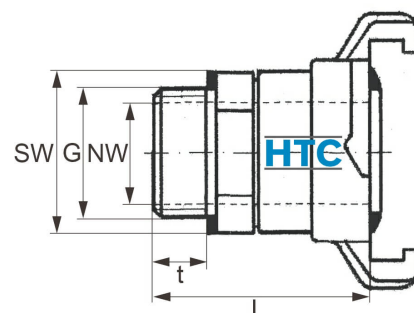

HTC® Schnellkupplung Klauenkupplung Gewindestück 360° drehbar Aussengewinde

GK0016

Alle Maßangaben in Millimeter, Gewichtsangaben in Gramm. Für die fotografische Darstellung verwenden wir eine Artikelgröße sowie Studioliicht. Die Abbildungen, technischen Daten, Maße und Ausführungen sind unverbindlich. Sie gelten nicht als zugesicherte Eigenschaften oder als Beschaffenheits- oder Haltbarkeitsgarantien. Wir behalten uns jederzeit Änderung ohne Ankündigung vor. Die Nutzmaße sind definiert bzw. verstärkt dargestellt bzw. ergeben sich aus der Artikelbezeichnung. Weitere Maße dienen ausschließlich der Darstellungsunterstützung. Bei Zweckentfremdung bitten wir dies zu beachten.

Artikel-Nr.	Variante	G	L	NW	SW	t	Preis
GK0016.000.020	1/2"	1/2" (20,96mm)	42	15,5	27	9	4,50 €* 1,00 €
GK0016.000.025	3/4"	3/4" (26,44mm)	42	15,5	27	10	5,01 €* 1,00 €
GK0016.000.032	1"	1" (33,25mm)	49	17,5	38	14,5	6,49 €* 1,00 €
GK0016.000.040	1 1/4"	1 1/4" (41,91mm)	44	15,5	42	12	6,24 €* 1,00 €