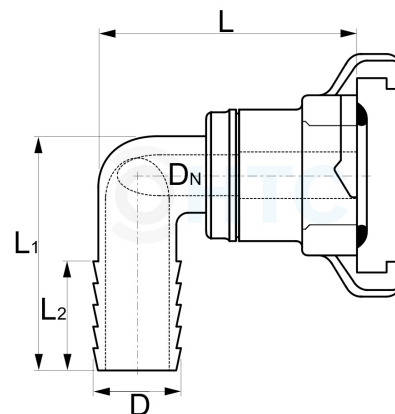

## HTC© Schnellkupplung Klauenkupplung 90° Winkelschlauchtülle 360° drehbar

**GK0017**

Alle Maßangaben in Millimeter, Gewichtsangaben in Gramm. Für die fotografische Darstellung verwenden wir eine Artikelgröße sowie Studioliicht. Die Abbildungen, technischen Daten, Maße und Ausführungen sind unverbindlich. Sie gelten nicht als zugesicherte Eigenschaften oder als Beschaffenheits- oder Haltbarkeitsgarantien. Wir behalten uns jederzeit Änderung ohne Ankündigung vor. Die Nutzmaße sind definiert bzw. verstärkt dargestellt bzw. ergeben sich aus der Artikelbezeichnung. Weitere Maße dienen ausschließlich der Darstellungsunterstützung. Bei Zweckentfremdung bitten wir dies zu beachten.

Artikel-Nr.	Variante	D	DN	L	L1	L2	Preis
GK0017.000.010	10mm (3/8" Schlauch)	<b>10</b> (10/11)	4 x 6	54	49	25	5,28 €* <sup>*</sup>
GK0017.000.013	13mm (1/2" Schlauch)	<b>13</b> (13/14)	6 x 8	58,5	49	25	5,48 €* <sup>*</sup>
GK0017.000.019	19mm (3/4" Schlauch)	<b>19</b> (20/19)	8 x 10	61	54	27	5,95 €* <sup>*</sup>
GK0017.000.025	25mm (1" Schlauch)	<b>25</b> (24,5/25,5)	10 x 12	65	58,5	28	6,41 €* <sup>*</sup>
GK0017.000.032	32mm (1 1/4" Schlauch)	<b>32</b> (31,5/33,5)	15	67	67	33	6,41 €* <sup>*</sup>