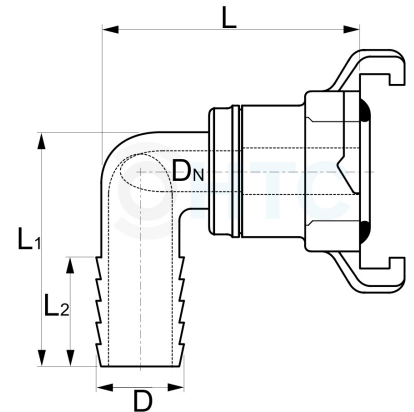

HTC© Schnellkupplung Klauenkupplung 90° Winkelschlauchtülle 360° drehbar

GK0017

Alle Maßangaben in Millimeter, Gewichtsangaben in Gramm. Für die fotografische Darstellung verwenden wir eine Artikelgröße sowie Studioliicht. Die Abbildungen, technischen Daten, Maße und Ausführungen sind unverbindlich. Sie gelten nicht als zugesicherte Eigenschaften oder als Beschaffenheits- oder Haltbarkeitsgarantien. Wir behalten uns jederzeit Änderung ohne Ankündigung vor. Die Nutzmaße sind definiert bzw. verstärkt dargestellt bzw. ergeben sich aus der Artikelbezeichnung. Weitere Maße dienen ausschließlich der Darstellungsunterstützung. Bei Zweckentfremdung bitten wir dies zu beachten.

Artikel-Nr.	Variante	D	DN	L	L1	L2	Preis
GK0017.000.010	10mm (3/8" Schlauch)	10 (10/11)	4 x 6	54	49	25	5,28 €* 1,00 €
GK0017.000.013	13mm (1/2" Schlauch)	13 (13/14)	6 x 8	58,5	49	25	5,48 €* 1,00 €
GK0017.000.019	19mm (3/4" Schlauch)	19 (20/19)	8 x 10	61	54	27	5,95 €* 1,00 €
GK0017.000.025	25mm (1" Schlauch)	25 (24,5/25,5)	10 x 12	65	58,5	28	6,41 €* 1,00 €
GK0017.000.032	32mm (1 1/4" Schlauch)	32 (31,5/33,5)	15	67	67	33	6,41 €* 1,00 €