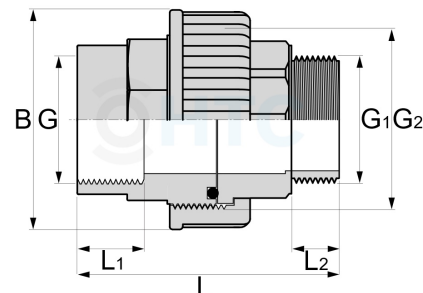

PVC-U Verschraubung Innengewinde x Aussengewinde

AF0605

Alle Maßangaben in Millimeter, Gewichtsangaben in Gramm. Für die fotografische Darstellung verwenden wir eine Artikelgröße sowie Studioliicht. Die Abbildungen, technischen Daten, Maße und Ausführungen sind unverbindlich. Sie gelten nicht als zugesicherte Eigenschaften oder als Beschaffenheits- oder Haltbarkeitsgarantien. Wir behalten uns jederzeit Änderung ohne Ankündigung vor. Die Nutzmaße sind definiert bzw. verstärkt dargestellt bzw. ergeben sich aus der Artikelbezeichnung. Weitere Maße dienen ausschließlich der Darstellungsunterstützung. Bei Zweckentfremdung bitten wir dies zu beachten.

Artikel-Nr.	Variante	B	G	G1	G2	L	L1	L2	Preis
AF0605.020.020	1/2" x 1/2"	40	1/2" (20,96mm)	1/2" (20,96mm)	1" (33,25mm)	63	14	15	1,24 €* 
AF0605.040.025	3/4" x 3/4"	53	3/4" (26,44mm)	3/4" (26,44mm)	1 1/4" (41,91mm)	71,5	17	15	1,78 €* 
AF0605.050.032	1" x 1"	60,5	1" (33,25mm)	1" (33,25mm)	1 1/2" (47,81mm)	84	20,5	18,5	2,60 €* 
AF0605.040.040	1 1/4" x 1 1/4"	72	1 1/4" (41,91mm)	1 1/4" (41,91mm)	2" (59,61mm)	93	26	20	3,33 €* 
AF0605.068.050	1 1/2" x 1 1/2"	85	1 1/2" (47,81mm)	1 1/2" (47,81mm)	2 1/4"	108	23	21	3,83 €* 
AF0605.081.063	2" x 2"	98	2" (59,61mm)	2" (59,61mm)	2 3/4"	120	27	23,5	5,88 €* 
AF0605.075.075	2 1/2" x 2 1/2"	118	2 1/2" (75,18mm)	2 1/2" (75,18mm)	3 1/2"	151	44	44	16,03 €* 
AF0605.090.090	3" x 3"	136	3" (87,88mm)	3" (87,88mm)	4" (113,03mm)	158	51	44	21,16 €* 