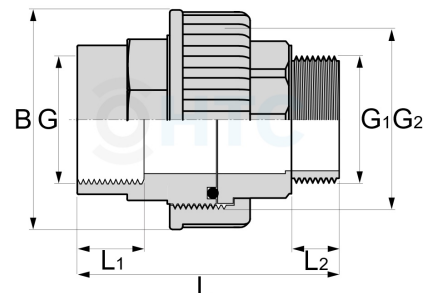

## PVC-U Verschraubung Innengewinde x Aussengewinde

**AF0605**

Alle Maßangaben in Millimeter, Gewichtsangaben in Gramm. Für die fotografische Darstellung verwenden wir eine Artikelgröße sowie Studioliicht. Die Abbildungen, technischen Daten, Maße und Ausführungen sind unverbindlich. Sie gelten nicht als zugesicherte Eigenschaften oder als Beschaffenheits- oder Haltbarkeitsgarantien. Wir behalten uns jederzeit Änderung ohne Ankündigung vor. Die Nutzmaße sind definiert bzw. verstärkt dargestellt bzw. ergeben sich aus der Artikelbezeichnung. Weitere Maße dienen ausschließlich der Darstellungsunterstützung. Bei Zweckentfremdung bitten wir dies zu beachten.

Artikel-Nr.	Variante	B	G	G1	G2	L	L1	L2	Preis
AF0605.020.020	1/2" x 1/2"	40	<b>1/2"</b> <b>(20,96mm)</b>	<b>1/2"</b> <b>(20,96mm)</b>	1" (33,25mm)	63	14	15	1,24 €*
AF0605.040.025	3/4" x 3/4"	53	<b>3/4"</b> <b>(26,44mm)</b>	<b>3/4"</b> <b>(26,44mm)</b>	1 1/4" (41,91mm)	71,5	17	15	 1,78 €*
AF0605.050.032	1" x 1"	60,5	<b>1"</b> <b>(33,25mm)</b>	<b>1"</b> <b>(33,25mm)</b>	1 1/2" (47,81mm)	84	20,5	18,5	 2,60 €*
AF0605.040.040	1 1/4" x 1 1/4"	72	<b>1 1/4"</b> <b>(41,91mm)</b>	<b>1 1/4"</b> <b>(41,91mm)</b>	2" (59,61mm)	93	26	20	3,33 €*
AF0605.068.050	1 1/2" x 1 1/2"	85	<b>1 1/2"</b> <b>(47,81mm)</b>	<b>1 1/2"</b> <b>(47,81mm)</b>	2 1/4"	108	23	21	 3,83 €*
AF0605.081.063	2" x 2"	98	<b>2"</b> <b>(59,61mm)</b>	<b>2"</b> <b>(59,61mm)</b>	2 3/4"	120	27	23,5	 5,88 €*
AF0605.075.075	2 1/2" x 2 1/2"	118	<b>2 1/2"</b> <b>(75,18mm)</b>	<b>2 1/2"</b> <b>(75,18mm)</b>	3 1/2"	151	44	44	16,03 €*
AF0605.090.090	3" x 3"	136	<b>3"</b> <b>(87,88mm)</b>	<b>3"</b> <b>(87,88mm)</b>	4" (113,03mm)	158	51	44	21,16 €*