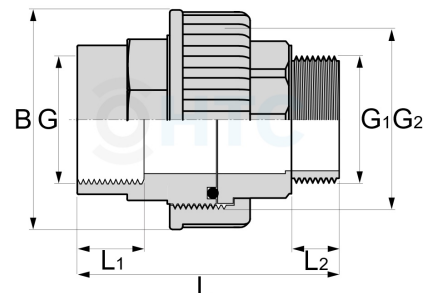

PVC-U Verschraubung Innengewinde x Aussengewinde

AF0605

Alle Maßangaben in Millimeter, Gewichtsangaben in Gramm. Für die fotografische Darstellung verwenden wir eine Artikelgröße sowie Studiolicht. Die Abbildungen, technischen Daten, Maße und Ausführungen sind unverbindlich. Sie gelten nicht als zugesicherte Eigenschaften oder als Beschaffenheits- oder Haltbarkeitsgarantien. Wir behalten uns jederzeit Änderung ohne Ankündigung vor. Die Nutzmaße sind definiert bzw. verstärkt dargestellt bzw. ergeben sich aus der Artikelbezeichnung. Weitere Maße dienen ausschließlich der Darstellungsunterstützung. Bei Zweckentfremdung bitten wir dies zu beachten.

Artikel-Nr.	Variante	B	G	G1	G2	L	L1	L2	Preis
AF0605.020.020	1/2" x 1/2"	40	1/2" (20,96mm)	1/2" (20,96mm)	1" (33,25mm)	63	14	15	1,24 €*
AF0605.040.025	3/4" x 3/4"	53	3/4" (26,44mm)	3/4" (26,44mm)	1 1/4" (41,91mm)	71,5	17	15	 1,78 €*
AF0605.050.032	1" x 1"	60,5	1" (33,25mm)	1" (33,25mm)	1 1/2" (47,81mm)	84	20,5	18,5	 2,60 €*
AF0605.040.040	1 1/4" x 1 1/4"	72	1 1/4" (41,91mm)	1 1/4" (41,91mm)	2" (59,61mm)	93	26	20	3,33 €*
AF0605.068.050	1 1/2" x 1 1/2"	85	1 1/2" (47,81mm)	1 1/2" (47,81mm)	2 1/4"	108	23	21	 3,83 €*
AF0605.081.063	2" x 2"	98	2" (59,61mm)	2" (59,61mm)	2 3/4"	120	27	23,5	 5,88 €*
AF0605.075.075	2 1/2" x 2 1/2"	118	2 1/2" (75,18mm)	2 1/2" (75,18mm)	3 1/2"	151	44	44	16,03 €*
AF0605.090.090	3" x 3"	136	3" (87,88mm)	3" (87,88mm)	4" (113,03mm)	158	51	44	21,16 €*