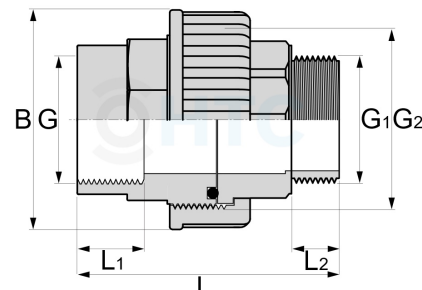

PVC-U Verschraubung Innengewinde x Aussengewinde

AF0605

Alle Maßangaben in Millimeter, Gewichtsangaben in Gramm. Für die fotografische Darstellung verwenden wir eine Artikelgröße sowie Studioliicht. Die Abbildungen, technischen Daten, Maße und Ausführungen sind unverbindlich. Sie gelten nicht als zugesicherte Eigenschaften oder als Beschaffenheits- oder Haltbarkeitsgarantien. Wir behalten uns jederzeit Änderung ohne Ankündigung vor. Die Nutzmaße sind definiert bzw. verstärkt dargestellt bzw. ergeben sich aus der Artikelbezeichnung. Weitere Maße dienen ausschließlich der Darstellungsunterstützung. Bei Zweckentfremdung bitten wir dies zu beachten.

| Artikel-Nr. | Variante | B | G | G1 | G2 | L | L1 | L2 | Preis |
|----------------|-----------------|------|-----------------------------------|-----------------------------------|---------------------|------|------|------|---------------------------------------------------------------------------------------------------|
| AF0605.020.020 | 1/2" x 1/2" | 40 | 1/2" (20,96mm) | 1/2" (20,96mm) | 1" (33,25mm) | 63 | 14 | 15 | 1,24 €*  |
| AF0605.040.025 | 3/4" x 3/4" | 53 | 3/4" (26,44mm) | 3/4" (26,44mm) | 1 1/4" (41,91mm) | 71,5 | 17 | 15 | 1,78 €*  |
| AF0605.050.032 | 1" x 1" | 60,5 | 1" (33,25mm) | 1" (33,25mm) | 1 1/2" (47,81mm) | 84 | 20,5 | 18,5 | 2,60 €*  |
| AF0605.040.040 | 1 1/4" x 1 1/4" | 72 | 1 1/4" (41,91mm) | 1 1/4" (41,91mm) | 2" (59,61mm) | 93 | 26 | 20 | 3,33 €*  |
| AF0605.068.050 | 1 1/2" x 1 1/2" | 85 | 1 1/2" (47,81mm) | 1 1/2" (47,81mm) | 2 1/4" | 108 | 23 | 21 | 3,83 €*  |
| AF0605.081.063 | 2" x 2" | 98 | 2" (59,61mm) | 2" (59,61mm) | 2 3/4" | 120 | 27 | 23,5 | 5,88 €*  |
| AF0605.075.075 | 2 1/2" x 2 1/2" | 118 | 2 1/2" (75,18mm) | 2 1/2" (75,18mm) | 3 1/2" | 151 | 44 | 44 | 16,03 €*  |
| AF0605.090.090 | 3" x 3" | 136 | 3" (87,88mm) | 3" (87,88mm) | 4" (113,03mm) | 158 | 51 | 44 | 21,16 €*  |