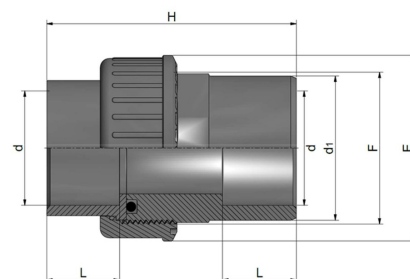

## PVC-U Verschraubung Klebemuffe x Klebemuffe/-stutzen

**AF0607**

Alle Maßangaben in Millimeter, Gewichtsangaben in Gramm. Für die fotografische Darstellung verwenden wir eine Artikelgröße sowie Studioliicht. Die Abbildungen, technischen Daten, Maße und Ausführungen sind unverbindlich. Sie gelten nicht als zugesicherte Eigenschaften oder als Beschaffenheits- oder Haltbarkeitsgarantien. Wir behalten uns jederzeit Änderung ohne Ankündigung vor. Die Nutzmaße sind definiert bzw. verstärkt dargestellt bzw. ergeben sich aus der Artikelbezeichnung. Weitere Maße dienen ausschließlich der Darstellungsunterstützung. Bei Zweckentfremdung bitten wir dies zu beachten.

Artikel-Nr.	Variante	B	D	D1	G	L	L1	L2	L3	S	Preis
AF0607.020.025	20 x 20/25mm	44	<b>20</b>	<b>25</b>	1" (33,25mm)	67	16,5	16	19		1,34 €* 1,34 €
AF0607.025.032	25 x 25/32mm	53,5	<b>25</b>	<b>32</b>	1 1/4" (41,91mm)	74	20	18	21		1,70 €* 1,70 €
AF0607.032.040	32 x 32/40mm	60,5	<b>32</b>	<b>40</b>	1 1/2" (47,81mm)	81	22	23	25		2,08 €* 2,08 €
AF0607.040.050	40 x 40/50mm	72	<b>40</b>	<b>50</b>	2" (59,61mm)	101	27	26	30,5	74	3,88 €* 3,88 €
AF0607.063.075	63 x 63/75mm		<b>63</b>	<b>75</b>	2 3/4"						10,30 €* 10,30 €