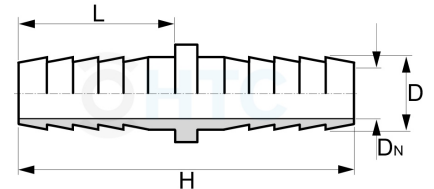

## PF0800

Alle Maßangaben in Millimeter, Gewichtsangaben in Gramm. Für die fotografische Darstellung verwenden wir eine Artikelgröße sowie Studiolicht. Die Abbildungen, technischen Daten, Maße und Ausführungen sind unverbindlich. Sie gelten nicht als zugesicherte Eigenschaften oder als Beschaffenheits- oder Haltbarkeitsgarantien. Wir behalten uns jederzeit Änderung ohne Ankündigung vor. Die Nutzmaße sind definiert bzw. verstärkt dargestellt bzw. ergeben sich aus der Artikelbezeichnung. Weitere Maße dienen ausschließlich der Darstellungsunterstützung. Bei Zweckentfremdung bitten wir dies zu beachten.

Artikel-Nr.	Variante	D	DN	H	L	Preis	
PF0800.000.020	20mm	<b>20</b>	15	80	35	0,54 €* 	
PF0800.000.025	25mm	<b>25</b>	19	90	42		0,57 €* 
PF0800.000.032	32mm	<b>32</b> (33/31,5)	26	96	45,5		0,65 €* 
PF0800.000.038	38mm	<b>38</b> (38,5/36)	28,5	105	48		0,90 €* 
PF0800.000.040	40mm	<b>40</b> (41/39,5)	32	106,5	47,5		0,90 €* 
PF0800.000.050	50mm	<b>50</b> (51/49)	44	107	48		1,23 €* 