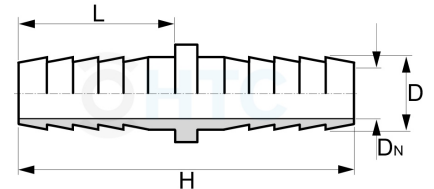

PP Schlauchverbinder 2fach Tülle

PF0800

Alle Maßangaben in Millimeter, Gewichtsangaben in Gramm. Für die fotografische Darstellung verwenden wir eine Artikelgröße sowie Studioliicht. Die Abbildungen, technischen Daten, Maße und Ausführungen sind unverbindlich. Sie gelten nicht als zugesicherte Eigenschaften oder als Beschaffenheits- oder Haltbarkeitsgarantien. Wir behalten uns jederzeit Änderung ohne Ankündigung vor. Die Nutzmaße sind definiert bzw. verstärkt dargestellt bzw. ergeben sich aus der Artikelbezeichnung. Weitere Maße dienen ausschließlich der Darstellungsunterstützung. Bei Zweckentfremdung bitten wir dies zu beachten.

Artikel-Nr.	Variante	D	DN	H	L	Preis	
PF0800.000.020	20mm	20	15	80	35	0,54 €* 	
PF0800.000.025	25mm	25	19	90	42		0,57 €* 
PF0800.000.032	32mm	32 (33/31,5)	26	96	45,5		0,65 €* 
PF0800.000.038	38mm	38 (38,5/36)	28,5	105	48		0,90 €* 
PF0800.000.040	40mm	40 (41/39,5)	32	106,5	47,5		0,90 €* 
PF0800.000.050	50mm	50 (51/49)	44	107	48		1,23 €* 