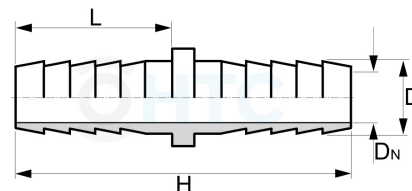

PP Schlauchverbinder 2fach Tülle

PF0800

Alle Maßangaben in Millimeter, Gewichtsangaben in Gramm. Für die fotografische Darstellung verwenden wir eine Artikelgröße sowie Studioliicht. Die Abbildungen, technischen Daten, Maße und Ausführungen sind unverbindlich. Sie gelten nicht als zugesicherte Eigenschaften oder als Beschaffenheits- oder Haltbarkeitsgarantien. Wir behalten uns jederzeit Änderung ohne Ankündigung vor. Die Nutzmaße sind definiert bzw. verstärkt dargestellt bzw. ergeben sich aus der Artikelbezeichnung. Weitere Maße dienen ausschließlich der Darstellungsunterstützung. Bei Zweckentfremdung bitten wir dies zu beachten.

Artikel-Nr.	Variante	D	DN	H	L	Preis	
PF0800.000.020	20mm	20	15	80	35	0,54 €* 	
PF0800.000.025	25mm	25	19	90	42		0,57 €* 
PF0800.000.032	32mm	32 (33/31,5)	26	96	45,5		0,65 €* 
PF0800.000.038	38mm	38 (38,5/36)	28,5	105	48		0,90 €* 
PF0800.000.040	40mm	40 (41/39,5)	32	106,5	47,5		0,90 €* 
PF0800.000.050	50mm	50 (51/49)	44	107	48		1,23 €* 